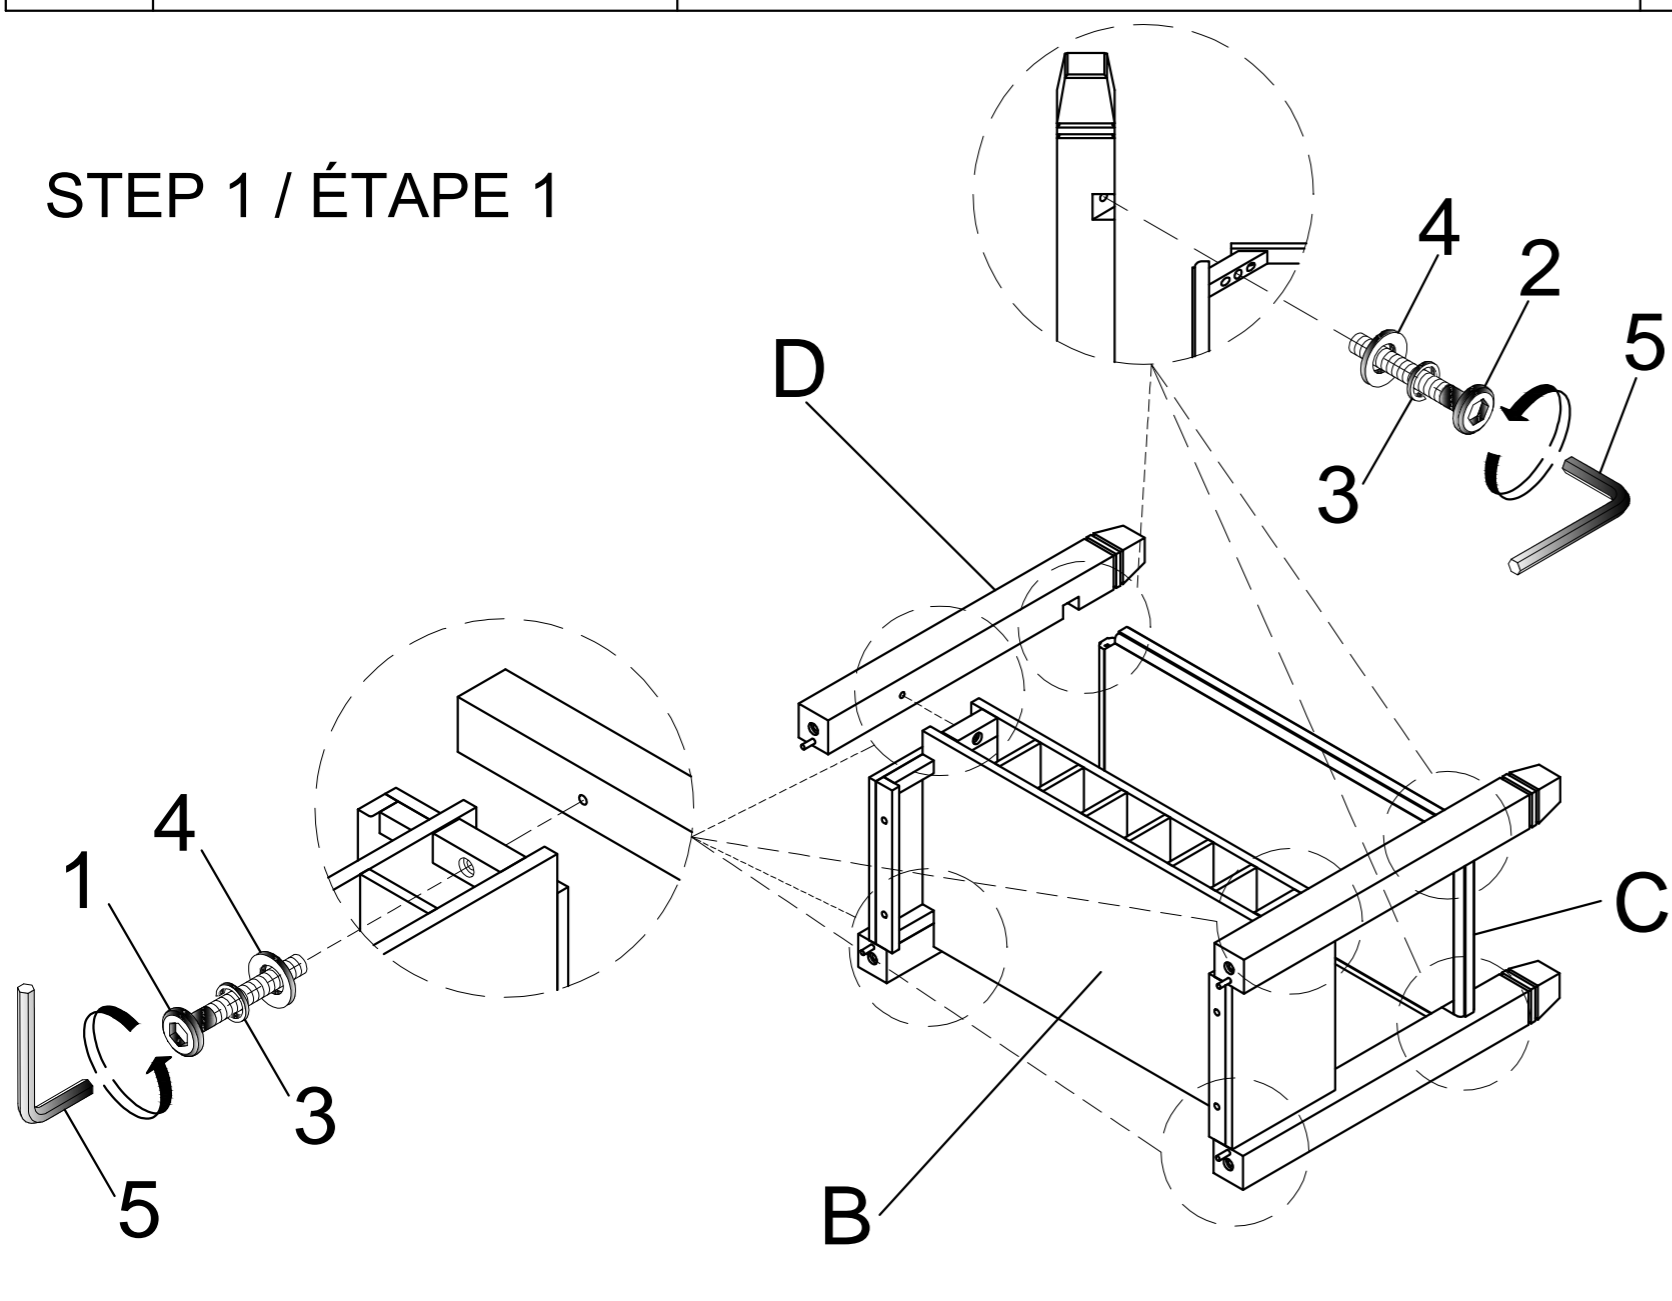

ASSEMBLY INSTRUCTIONS / INSTRUCTIONS D'ASSEMBLAGE

5627NW-36 NEW
5627NBK-36 NEW
5627GY-36

COUNTER HEIGHT TABLE
TABLE HAUTEUR COMPTOIR AVEC DESSUS FIXE

5627NW-36B
5627NBK-36B
5627GY-36B

TABLE BASE
BASE DE TABLE + RACK À VIN + PANNEAU INFÉRIEUR

PARTS LIST / LISTE PIÈCES				HARDWARE LIST / LISTE DE QUINCAILLERIE			
A		Table Top / Dessus de table	1	1		Bolt / Boulon Ø5/16" x 45mm	12
B		Wine Storage / Rack à Vin	1	2		Bolt / Boulon Ø5/16" x 64mm	4
C		Bottom Panel / Tablette	1	3		Lock Washer / Rondelle d'arrêt 5/16"	16
D		Table Legs / Pied	2	4		Flat Washer / Rondelle Plate Ø5/16" x Ø19mm	16
E		Table Legs / Pied	2	5		Allen Key / Clé Allen 57mm x 4mm	1