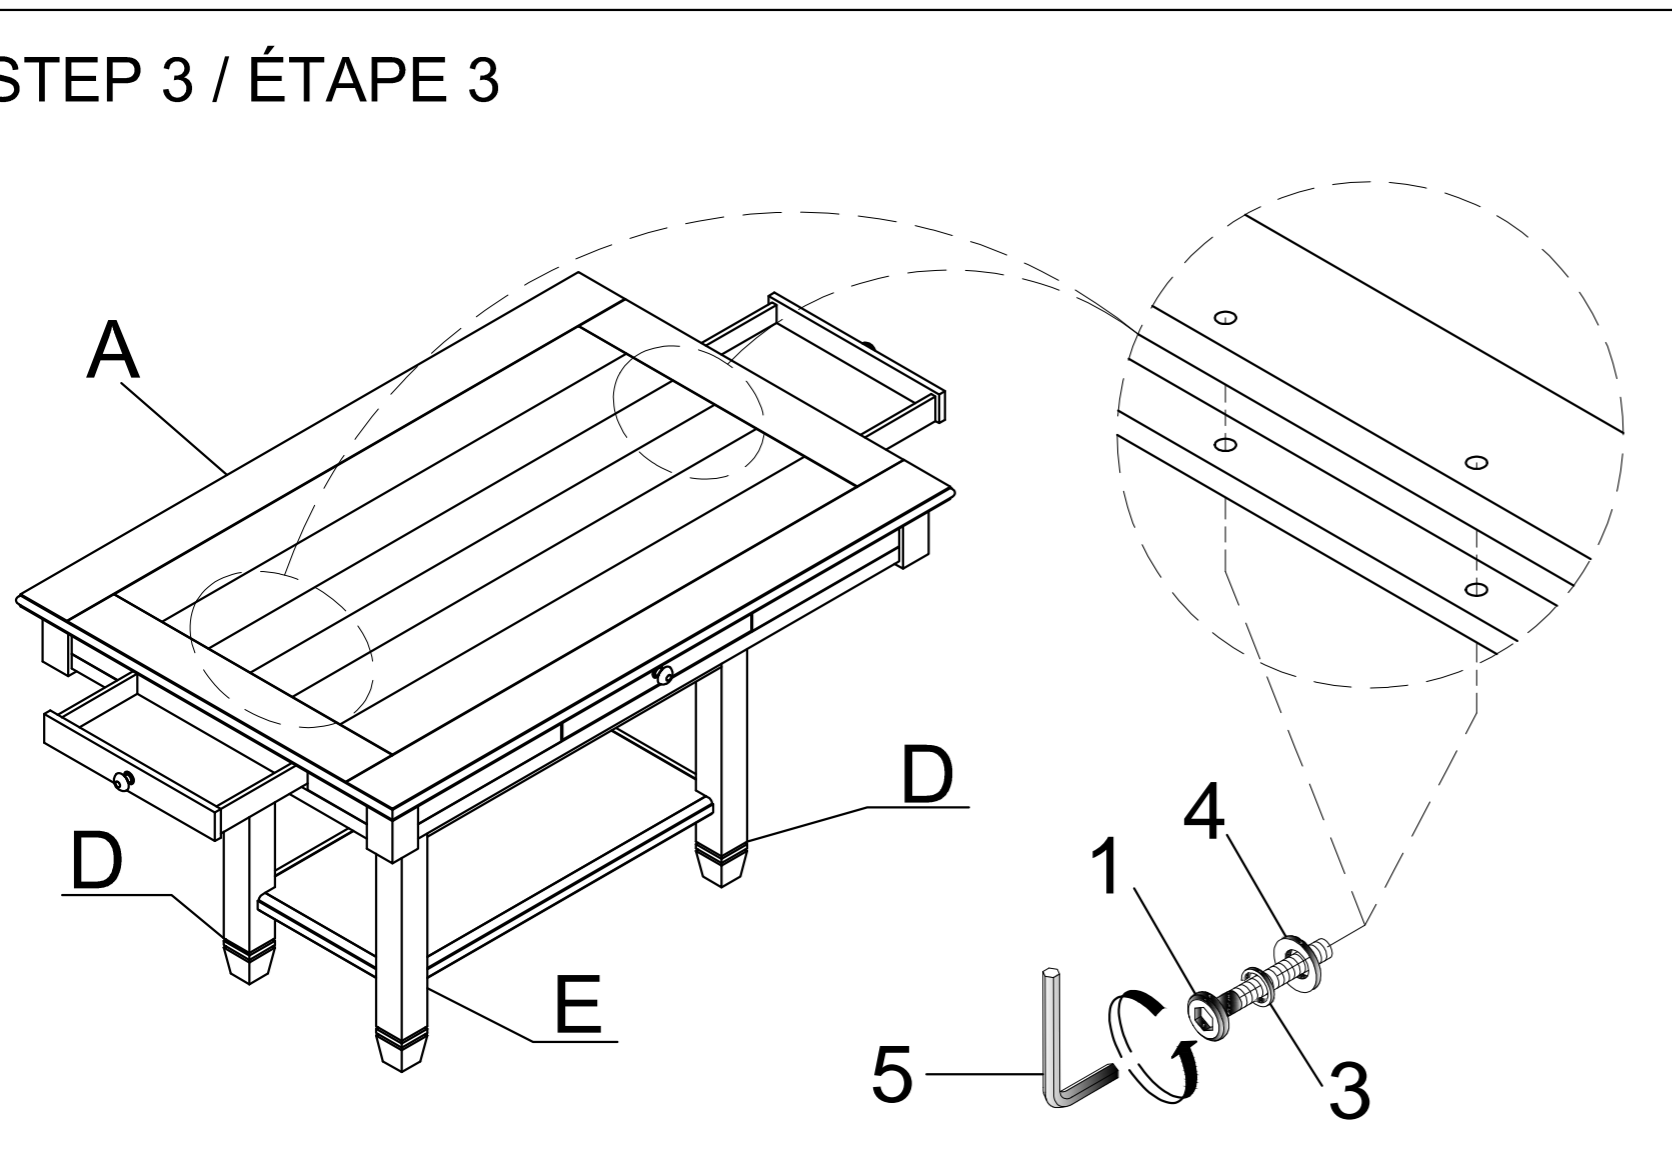

*Above hardware are packed in
5627NW / 5627NBK / 5627GY - 36NEW/36B for assembly.
Le quincailler est dans
5627NW / 5627NBK / 5627GY - 36NEW/36B pour l'assemblage.