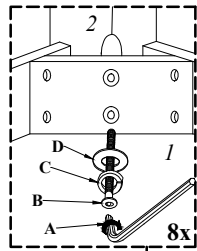

STEP 1

STEP 2