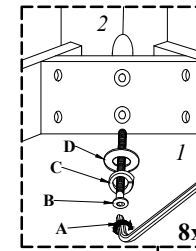

ÉTAPE 1

ÉTAPE 2