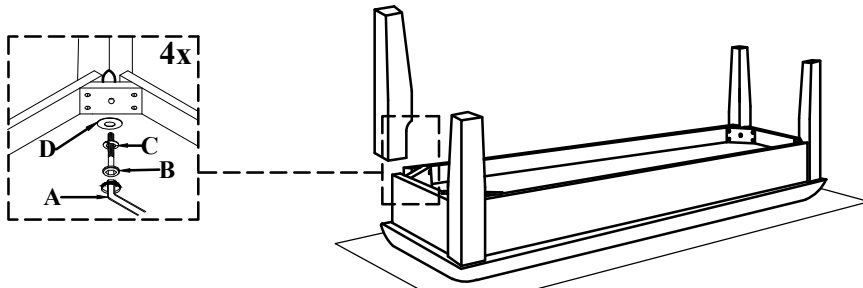

Head Office
DONALD CHOI CANADA LTD.
147 Bathurst Drive
Waterloo, Ontario N2V 1Z4
Customer Service: 1-866-332-2464
Customer Service Email : service@donaldchoi.com

ASSEMBLY INSTRUCTIONS

HAXBY UPHOLSTERED BENCH WITH STORAGE
ITEM NO : 0244380

* If any part(s) are missing (hardware only), please contact us at the address above.
Any missing major parts, Please contact your place of purchase.

PART LIST		
No	Description	Qty
1	Seat & Storage	1Pc
2	Leg	4Pcs

HARDWARE LIST		
No	Description	Qty
A	Allen Key M4 (Short)	1Pc
B	Jcbc Screw M6 x 60mm	8Pcs
C	Spring Washer 1/4"	8Pcs
D	Flat Washer 1/4"	8Pcs

Head Office
DONALD CHOI CANADA LTD.
147 Bathurst Drive
Waterloo, Ontario N2V 1Z4
Customer Service: 1-866-332-2464
Customer Service Email : service@donaldchoi.com

INSTRUCTIONS D'ASSEMBLAGE

BANC REMBOURRÉ HAXBY AVEC RANGEMENT
ARTICLE NO : 0244380

* Pour toute(s) pièce(s) manquante(s) (matériel seulement), veuillez nous contacter à l'adresse ci-haut. Pour toute(s) pièce(s) majeure(s), veuillez contacter votre lieu d'achat.

LISTE DE PIÈCES		
N°	Description	Qté
1	Cadre de sommier avec siège	1Pc
2	Jambe avant	4Pcs

LISTE DU MATÉRIEL		
N°	Description	Qté
A	Clé Allen M4 (Courte)	1Pc
B	Jcbc Vis M6 x 60mm	8Pcs
C	Rondelle à ressort 1/4"	8Pcs
D	Rondelle plate 1/4"	8Pcs

STEP 1

ÉTAPE 1

STEP 2

ÉTAPE 2