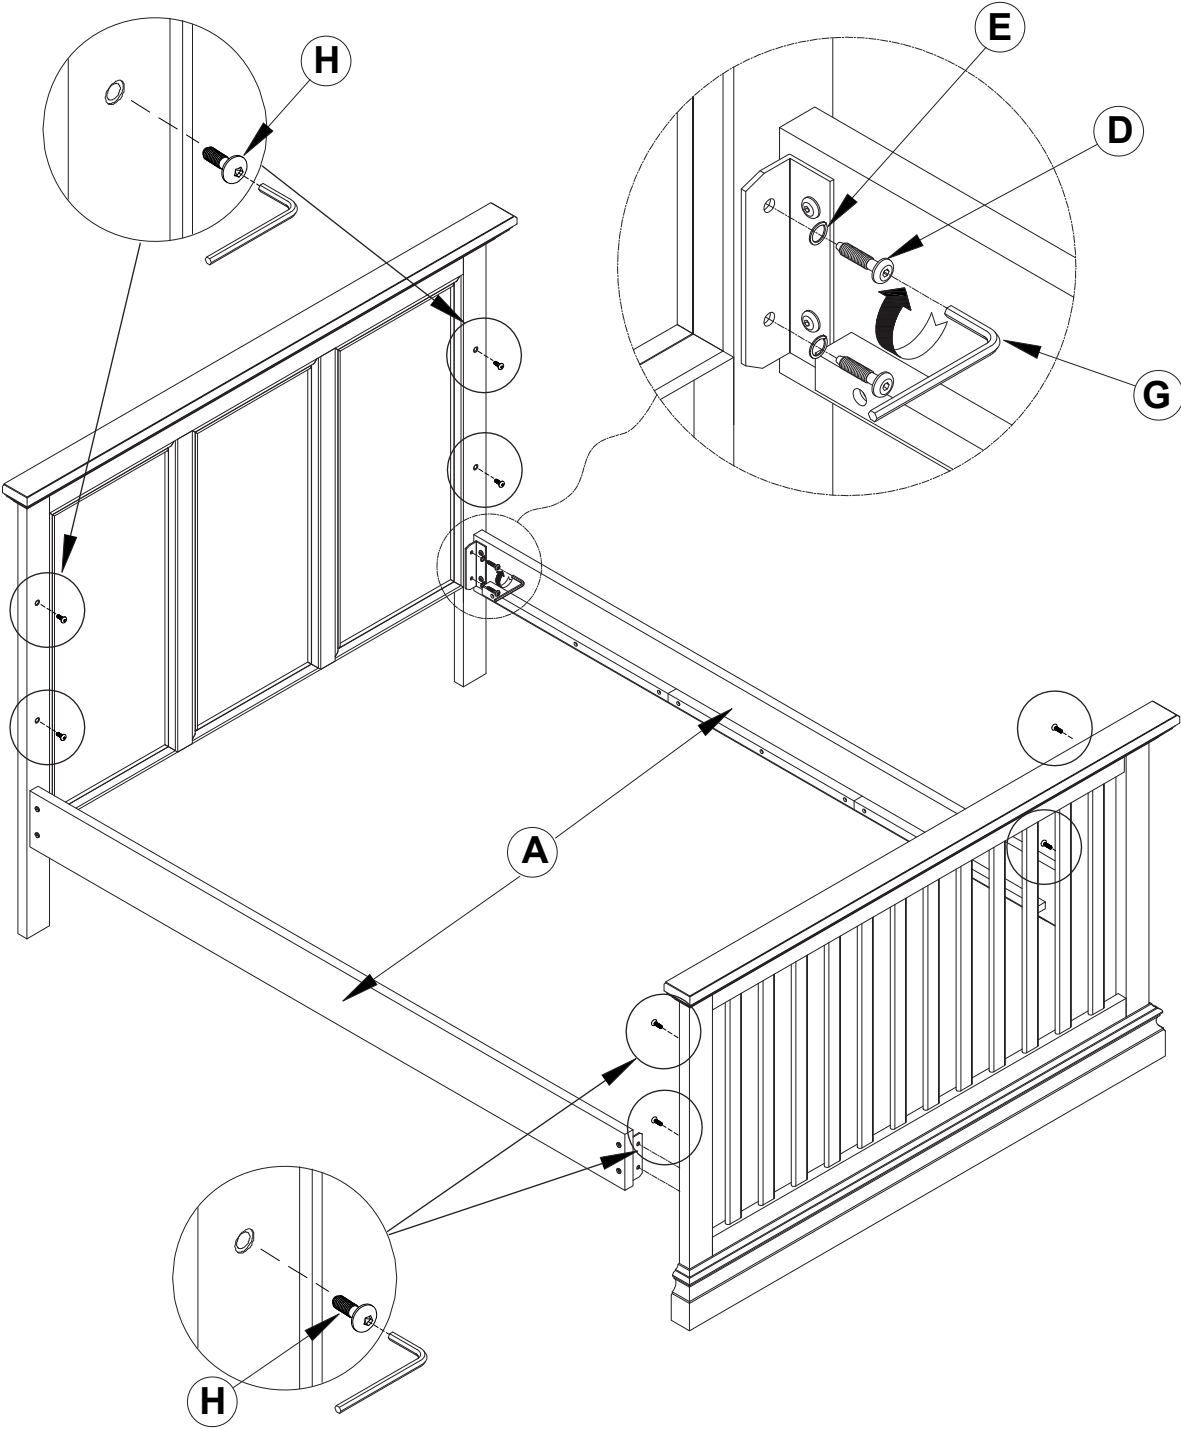

Required Parts & Hardware / Pièces et matériel requis

Step 1 / Etape 1