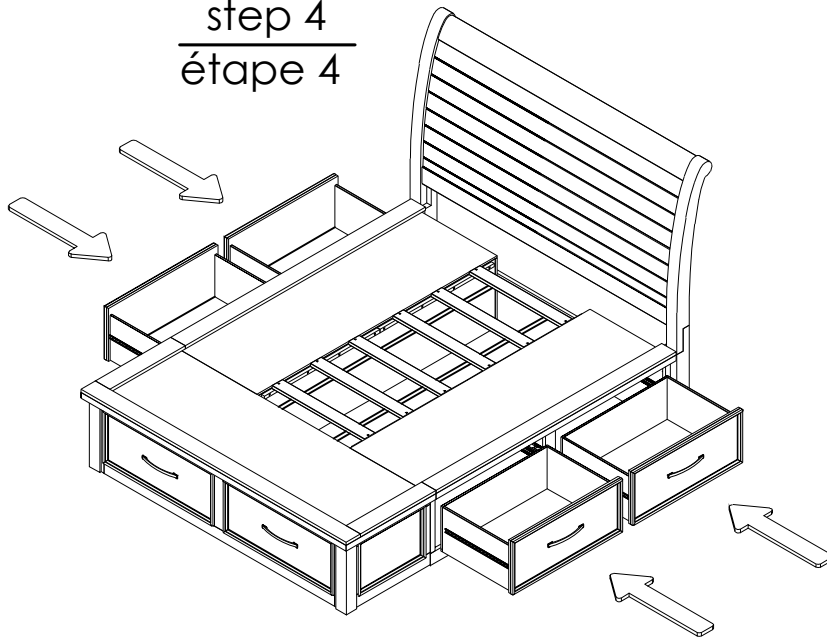

ASSEMBLY INSTRUCTION INSTRUCTION D' ASSEMBLAGE

ITEM NO : 1559-1

QUEEN HEADBOARD / TÊTE DE LIT - GRAND LIT

1559-2

QUEEN FOOTBOARD WITH STORAGE DRAWER / SLATSPIED DE LIT AVEC TIROIR DE RANGEMENT, LATTES - GRAND LIT

1559-3DW

EK/QUEEN SIDE RAILS WITH STORAGE DRAWER / LONGERONS AVEC TIROIR DE RANGEMENT - GRAND/TRES GRAND LIT

step 4
étape 4