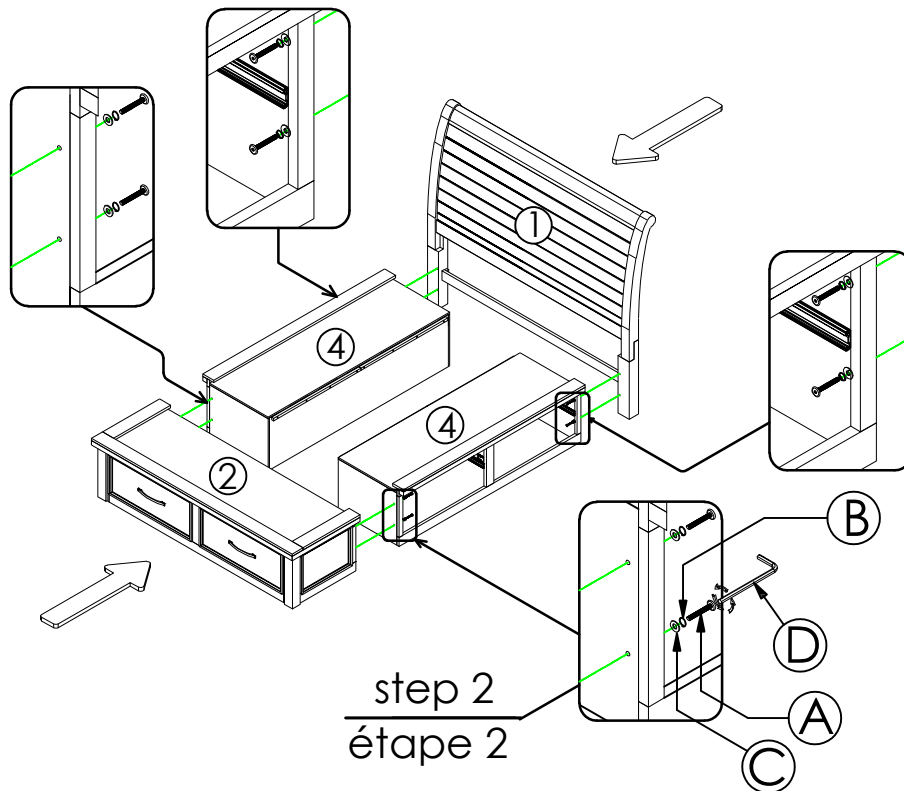

PG 2 OF 3

MADE IN VIETNAM