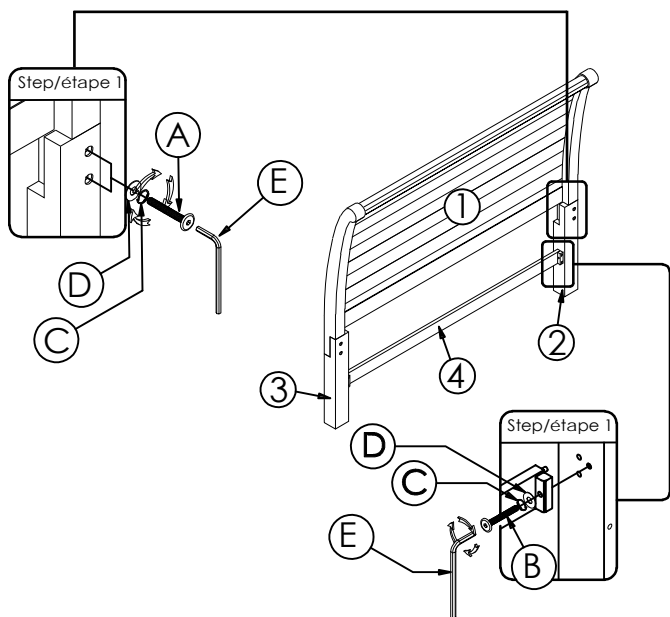

⚠ Il est recommandé de placer des coussins protecteurs sous tous les pieds et toutes les bases des meubles pour éviter d'endommager ou d'égratigner les planchers en bois ou autres surfaces dures, et pour limiter l'empreinte et empêcher la décoloration quand les meubles reposent sur la moquette.

PART LIST/LISTE DE PIÈCES		
NO	DESCRIPTION	QTY
1	HEADBOARD PANEL/TÊTE DE LIT	1 pc
2	HEADBOARD LEG - LEFT/PIED GAUCHE - TÊTE DE LIT	1 pc
3	HEADBOARD LEG - RIGHT/PIED DROITE - TÊTE DE LIT	1 pc
4	SUPPORT BAR / BSRRE DE SUPPORT	1 pc

HARDWARE LIST/LISTE DE QUINCAILLERIE		
NO	DESCRIPTION	QTY
A	JCBB SCREW / BOULON D11.5*Φ1/4"*50mm	4 pcs
B	JCBB SCREW / BOULON D11.5*Φ1/4"*38mm	2 pcs
C	SPRING WASHER / RONDELLE D'ARRET Φ1/4"*11mm	6 pcs
D	FLAT WASHER / RONDELLE PLATE Φ1/4"*19mm	6 pcs
E	ALLEN KEY / CLE' ALLEN M4	1 pc

⚠ NOTE / REMARQUE
Tipping restraint hardware kit is included with this product. Refer to installation instruction in the hardware pack.
Une trousse anti-basculement est fourni avec ce produit. Veuillez vous référer aux instructions d'installation dans inclu dans la trousse de quincaillerie.

*ANTI-TIPPING HARDWARE PACK IS AT THE BACK PANEL.
*UNE TROUSSE ANTI-BASCULEMENT EST SITUÉ SUR LE PANNEAU ARRIÈRE.