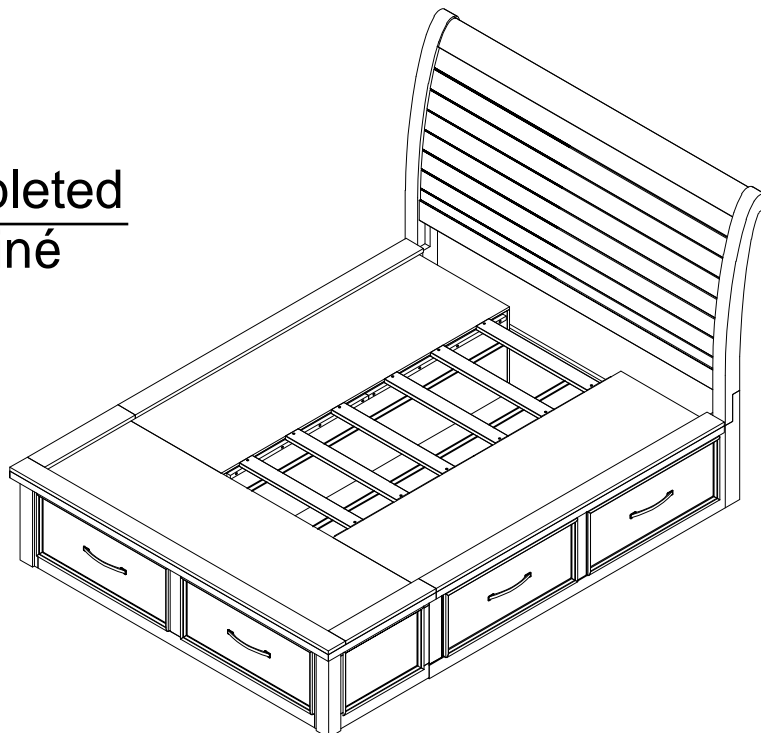

Completed
Terminé