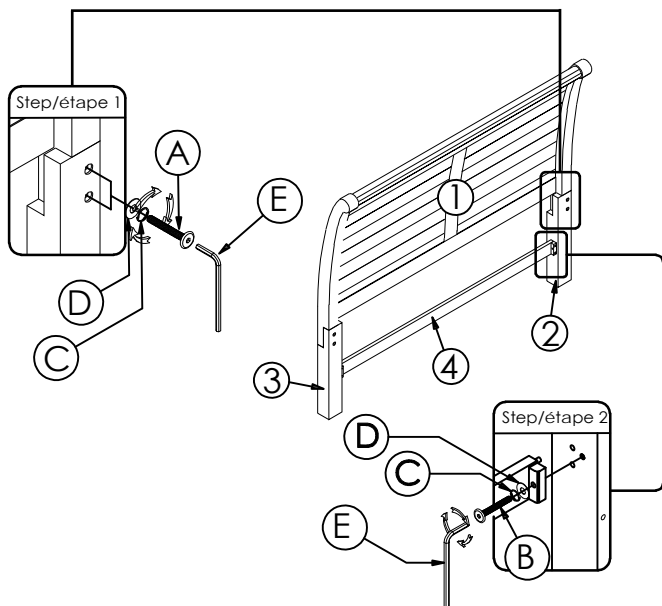

PART LIST/LISTE DE PIÈCES		
NO	DESCRIPTION	QTY
1	HEADBOARD PANEL / TÊTE DE LIT	1 pc
2	HEADBOARD LEG - LEFT / PIED GAUCHE - TÊTE DE LIT	1 pc
3	HEADBOARD LEG - RIGHT / PIED DROITE - TÊTE DE LIT	1 pc
4	SUPPORT BAR / BSRRE DE SUPPORT	1 pc

## HARDWARE PACKER IN FOOTBOARD

HARDWARE LIST/LISTE DE QUINCAILLERIE		
NO	DESCRIPTION	QTY
A	JCBB SCREW / BOULON D11.5*Φ1/4"*50mm	4 pcs
B	JCBB SCREW / BOULON D11.5*Φ1/4"*38mm	2 pcs
C	SPRING WASHER / RONDELLE D'ARRET Φ1/4"*11mm	6 pcs
D	FLAT WASHER / RONDELLE PLATE Φ1/4"*19mm	6 pcs
E	ALLEN KEY / CLE' ALLEN M4	1 pc

### NOTE / REMARQUE

Tipping restraint hardware kit is included with this product. Refer to installation instruction in the hardware pack.

Une trousse anti-basculement est fournie avec ce produit. Veuillez vous référer aux instructions d'installation dans le kit de quincaillerie.

\*ANTI-TIPPING HARDWARE PACK IS AT THE BACK PANEL.  
\*UNE TROUSSE ANTI-BASCULEMENT EST SITUÉ SUR LE PANNEAU ARRIÈRE.

**Completed  
Terminé**

PG 1 OF 1

MADE IN VIETNAM