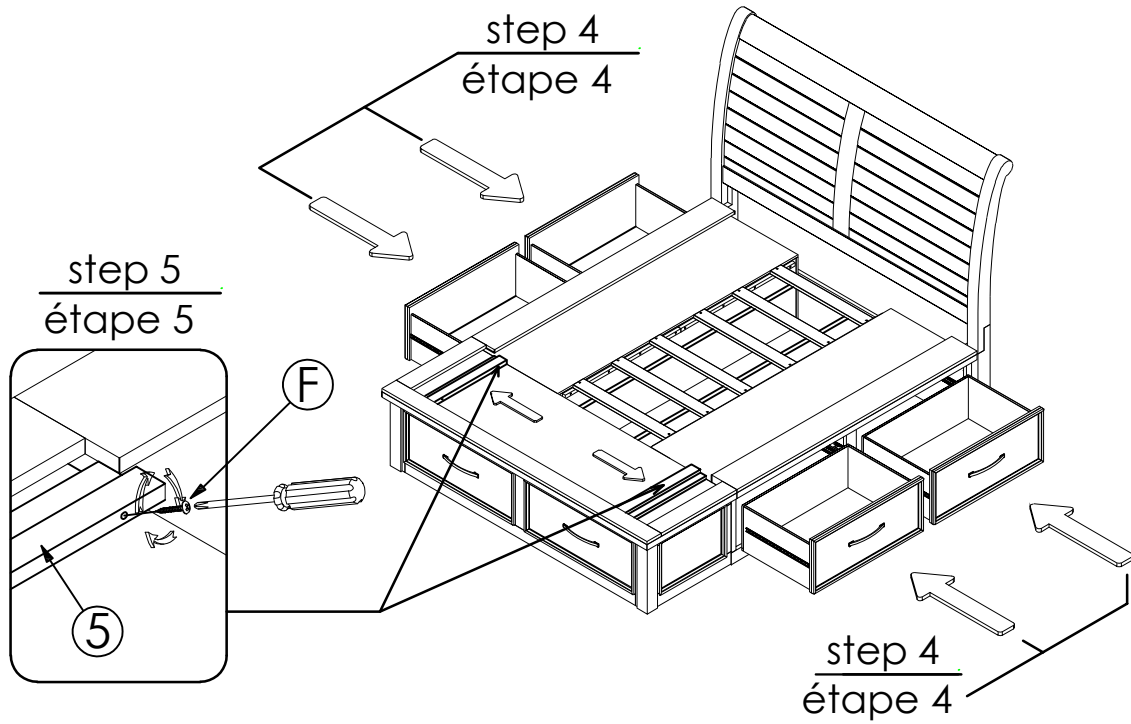

ASSEMBLY INSTRUCTION INSTRUCTION D' ASSEMBLAGE

ITEM NO : 1559K-1
KING HEADBOARD / TÊTE DE LIT - TRES GRAND LIT
1559K-2
KING FOOTBOARD WITH STORAGE DRAWER / SLATSPIED DE LIT AVEC TIROIR DE
RANGEMENT, LATTES - TRES GRAND LIT
1559-3CKDW
CK SIDE RAILS WITH STORAGE DRAWER / LONGERONS AVEC TIROIR DE
RANGEMENT - TRES GRAND LIT CALIFORNIEN

Completed
Terminé