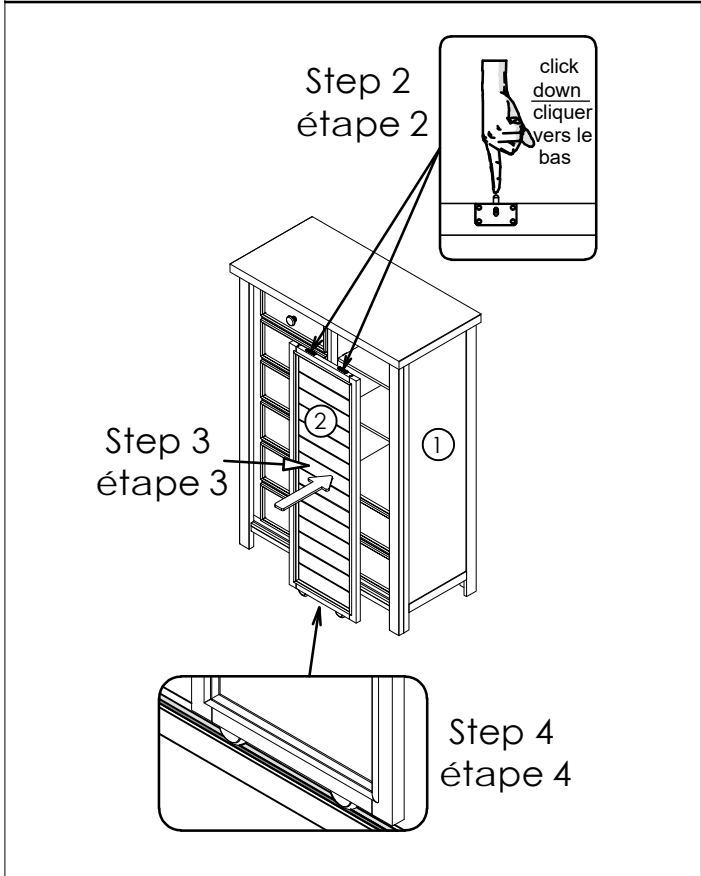

ASSEMBLY INSTRUCTION INSTRUCTION D' ASSEMBLAGE

ITEM NO : 1559-10

TALL CHEST / POITRINE HAUTE

Completed
Terminé