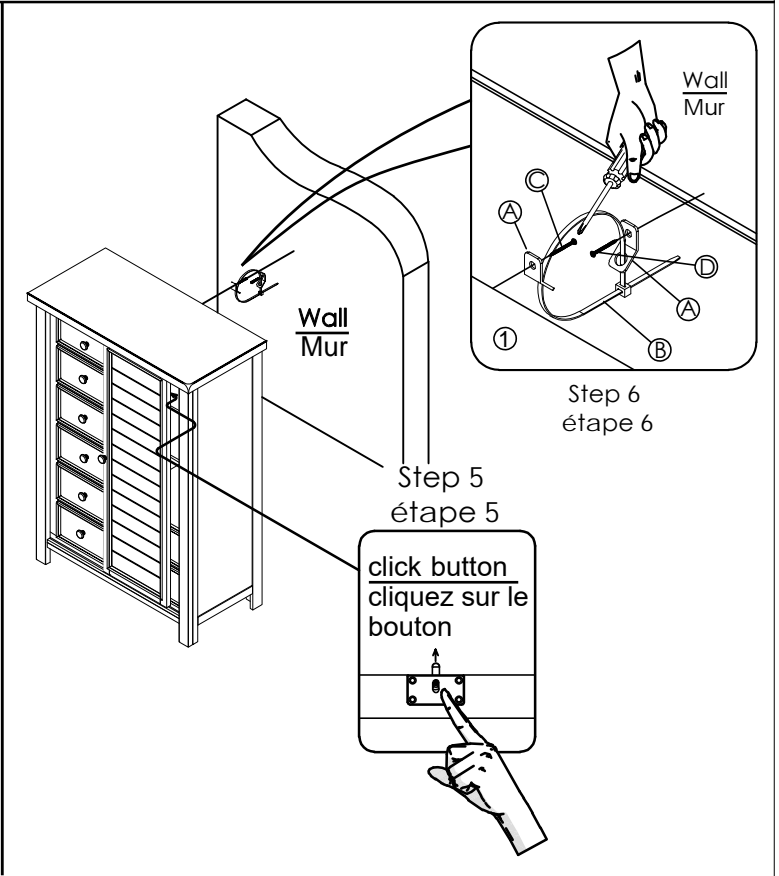

ASSEMBLY INSTRUCTION INSTRUCTION D' ASSEMBLAGE

ITEM NO : 1559-10

TALL CHEST / POITRINE HAUTE

Completed
Terminé