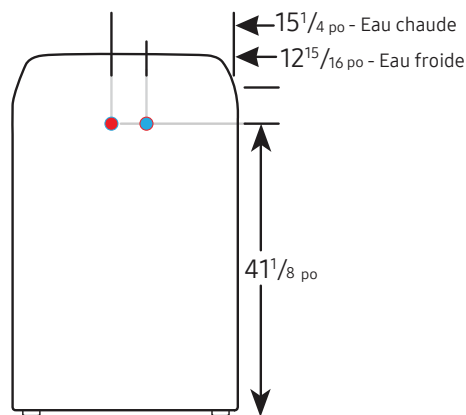

Si la laveuse et la sècheuse sont installées ensemble, ou si la sècheuse est installée seule, il doit y avoir deux ouvertures non obstruées pour une surface totale combinée d'au moins 72 po² à l'avant du placard. Lorsque la laveuse est installée seule, aucune prise d'air particulière n'est requise.

Installation dans une alcôve ou un placard

Dégagement minimal pour l'installation dans un placard ou une alcôve :

Dimensions du raccordement

Vue arrière et latérale de la sècheuse électrique

LÉGENDE :

- Raccordement à l'eau chaude
- Raccordement à l'eau froide