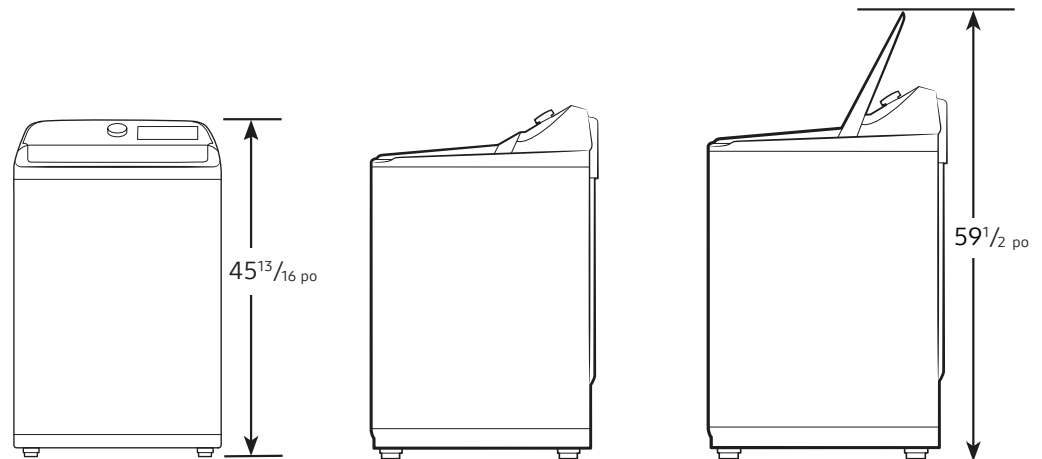

Dimensions et poids du produit (L x H x P)

Dimensions : 27 po x 45¹³/₁₆ po x 30¹/₄ po
Poids : 54 kg

Dimensions et poids à l'expédition (L x H x P)

Dimensions : 29⁹/₁₆ po x 48⁵/₈ po x 31³/₁₆ po
Poids : 58 kg

Dimensions et poids à l'expédition (L x H x P)

Dimensions : 30⁹/₁₆ po x 47³/₄ po x 31³/₁₆ po
Poids : 65 kg

Laveuse	N° de modèle	Code CUP
Acier inoxydable noir	WA54CG7550AV	887276760384
Sécheuse électrique assortie		
Acier inoxydable noir	DVE54CG7550V	887276764788

WA54CG7550AV

SAMSUNG

Laveuse à chargement vertical intelligente Samsung de 6,2 pi³ avec solution de lavage des animaux et distributeur automatique

Dimensions

Dimensions requises pour l'installation :

Spécifications d'installation – côte à côte