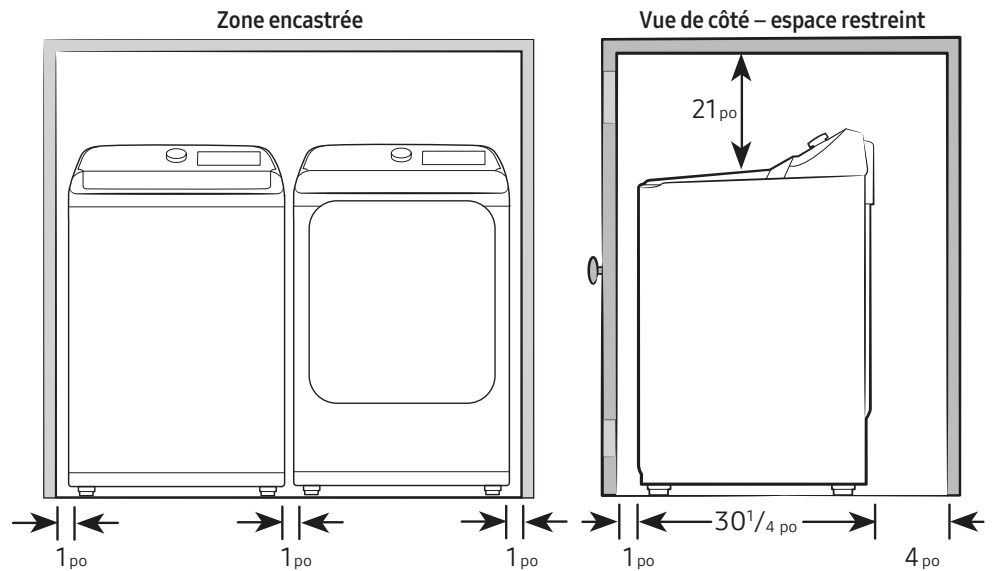

Installation dans une alcôve ou un placard

Dégagement minimal pour l'installation
dans un placard ou une alcôve :