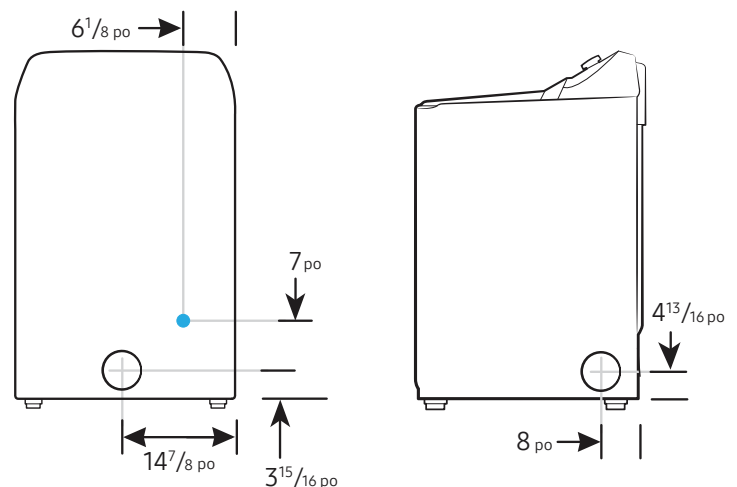

LÉGENDE :

- Raccordement à l'eau froide

La couleur réelle peut varier. La conception, les spécifications
et les couleurs offertes peuvent changer sans préavis.
Les poids et mesures non-métriques sont approximatifs.

© Samsung Electronics Canada Inc., 2023.
Tous droits réservés. Samsung est une marque déposée de
Samsung Electronics Co., Ltd. et est utilisée avec permission.