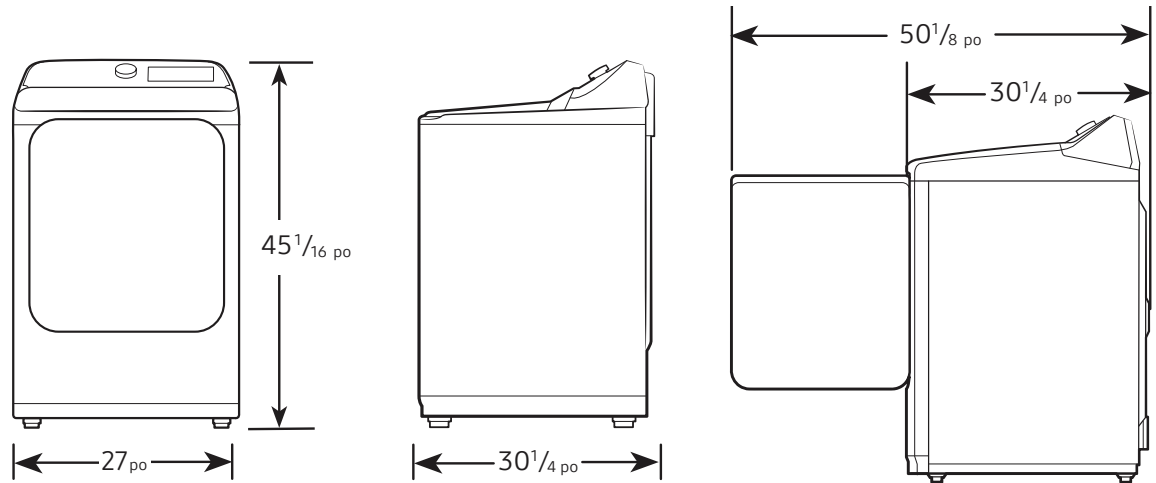

DVE54CG7155D

SAMSUNG

Sécheuse électrique intelligente Samsung de 7,4 pi³
avec Pet Care et Assainissement à la vapeur

Dimensions

Dimensions requises pour
l'installation :