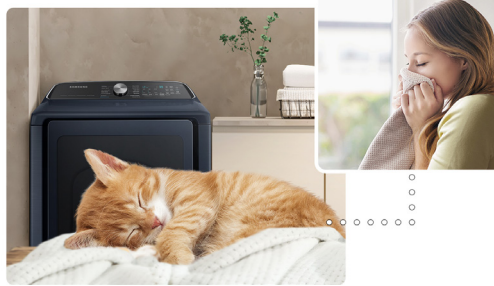

DVE54CG7155D

SAMSUNG

Sécheuse électrique intelligente Samsung de 7,4 pi³
avec Pet Care et Assainissement à la vapeur

Capteur de ventilation

Cycle Pet Care Dry

Élimine les odeurs désagréables

Couleur offerte