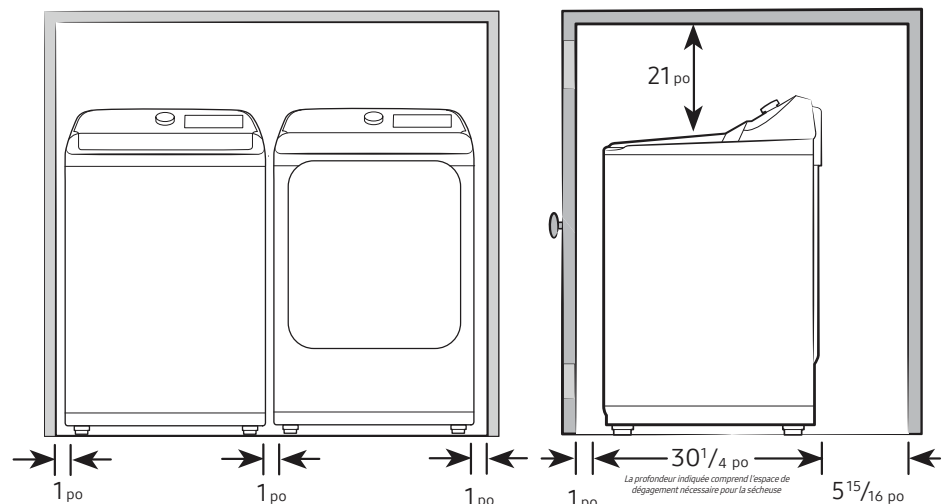

Installation dans une alcôve ou un placard

Dégagement minimal pour l'installation dans un placard ou une alcôve :

Dimensions du raccordement

Vue arrière et latérale de la sècheuse électrique