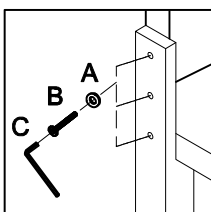

Step/Étape 3