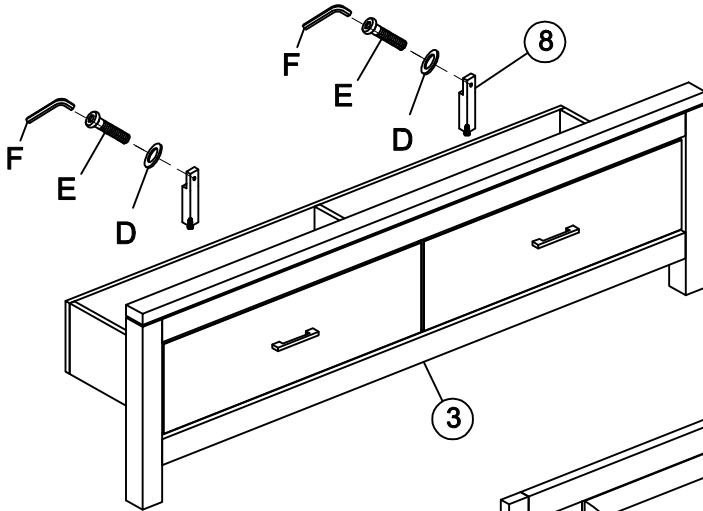

Part List/Liste des pièces		
NO.	Description/La description	Q'TY
1	Headboard/Panneau de tête de lit	1PC
2a	Headboard Post RSF/Poteau de tête de lit RSF	1PC
2b	Headboard Post LSF/Poteau de tête de lit LSF	1PC
3	Footboard/Panneau de pied de lit	1PC
4	Rails/Des rails	2PCS
5	Slat Roll/Lattes	13PCS
6	Slat supports/Pied de support à lattes	5PCS
7	Headboard support bar/Barre de support de tête de li	2PCS
8	Footboard support leg/Pied de support de pied de lit	1PC

Hardware List/Liste du matériel In-K-1			
NO.	Description/La description	Figure/Chiffre	Q'TY
A	Flat washer/Rondelle plate 5/16"	⊙	10PCS
B	Bolt/Verrouiller 5/16" x 1.77"L		10PCS
C	Allen Key/Clé Allen		1PC
M	Plug with connector/ Fiche avec connecteur		1PC

Hardware List/Liste du matériel In-K-2			
NO.	Description/La description	Figure/Chiffre	Q'TY
D	Flat washer/Rondelle plate 1/4"	⊙	2PCS
E	Bolt/Verrouiller 1/4" x 1-3/8"		2PCS
F	Allen Key/Clé Allen		1PC
G	Screw/Vis Ø4 x 1-1/4"		26PCS

Hardware List/Liste du matériel In - 3			
NO.	Description/La description	Figure/Chiffre	Q'TY
H	Bolt/Verrouiller 5/16" x 80mm		8PCS
I	Curved washer/Rondelle courbe		8PCS
J	Bolt/Verrouiller		8PCS
K	Spanner Wrench/Clé à molette		1PC

Tools Required/Outils requis: Please use a screwdriver for the screwdriver is not included/veuillez utiliser un tournevis car le tournevis n'est pas inclus.

Step/Étape 1