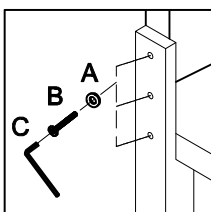

Step/Étape 3