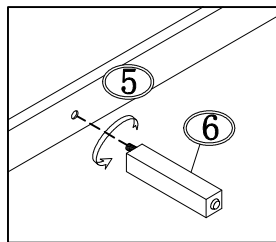

ASSEMBLY INSTRUCTION / INSTRUCTION D'ASSEMBLAGE

Item No.:

1486K - 1 (1/3) California/Eastern King Headboard / Tête de lit - Tres Grand Lit

1486K - 2 (2/3) California/Eastern King Footboard & Slats/Pied/Lattes de lit-Tres Grand Lit

1486 - 3 (3/3) Eastern King/Queen Side Rails / Longgerons Grand Lit/Tres Grand Lit

The first touch is on, second touch is brighter, third touch is brighter and brighter, fourth touch is off/La première touche est activée, la deuxième touche est plus lumineuse, la troisième touche est de plus en plus lumineuse, la quatrième touche est éteinte

Step/Étape 4

Step/Étape 6

Step/Étape 5

Touch Me (on/off)
Touchez-moi (activé/désactivé)

Touch Me (on/off)
Touchez-moi (activé/désactivé)

NOTE :

DO NOT TIGHTEN BOLTS UNTIL COMPLETELY ASSEMBLED/NE PAS SERRER LES BOULONS AVANT D'ÊTRE COMPLÈTEMENT ASSEMBLÉS