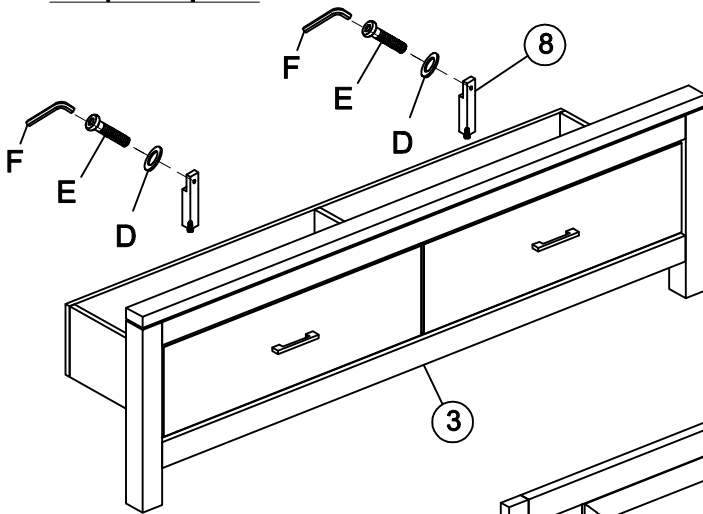

Part List/Liste des pièces		
NO.	Description/La description	Q'TY
1	Headboard/Panneau de tête de lit	1PC
2a	Headboard Post RSF/Poteau de tête de lit RSF	1PC
2b	Headboard Post LSF/Poteau de tête de lit LSF	1PC
3	Footboard/Panneau de pied de lit	1PC
4	Rails/Des rails	2PCS
5	Slat Roll/Lattes	13PCS
6	Slat supports/Pied de support à lattes	10PCS
7	Headboard support bar/Barre de support de tête de li	2PCS
8	Footboard support leg/Pied de support de pied de lit	1PC

Hardware List/Liste du matériel In-K-1			
NO.	Description/La description	Figure/Chiffre	Q'TY
A	Flat washer/Rondelle plate 5/16"	⊙	10PCS
B	Bolt/Verrouiller 5/16" x 1.77"L		10PCS
C	Allen Key/Cié Allen		1PC
M	Plug with connector/ Fiche avec connecteur		1PC

Hardware List/Liste du matériel In-K-2			
NO.	Description/La description	Figure/Chiffre	Q'TY
D	Flat washer/Rondelle plate 1/4"	⊙	2PCS
E	Bolt/Verrouiller 1/4" x 1-3/8"		2PCS
F	Allen Key/Cié Allen		1PC
G	Screw/Vis Ø4 x 1-1/4"		26PCS

Hardware List/Liste du matériel In - 3			
NO.	Description/La description	Figure/Chiffre	Q'TY
H	Bolt/Verrouiller 5/16" x 80mm		8PCS
I	Curved washer/Rondelle courbe		8PCS
J	Bolt/Verrouiller		8PCS
K	Spanner Wrench/Cié à molette		1PC

Tools Required/Outils requis: Please use a screwdriver for the screwdriver is not included/veuillez utiliser un tournevis car le tournevis n'est pas inclus.

Step/Étape 1