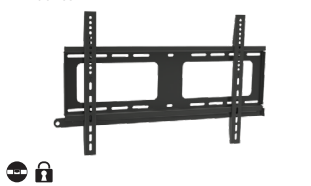

13" - 43"
40 lbs
11.82" - 1.78"
15° to -5°

FLAT

PREMIUM UF-PRO 640

37" - 75"
143 lbs
1.5"

UF-PRO 400

47" - 90"
200 lbs
1.2"

UF-PRO 310

47" - 90"
200 lbs
0.87"