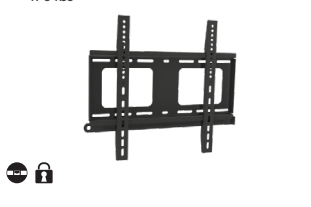

13" - 43"
40 lbs
11.82" - 1.78"
15° to -5°

FLAT

PREMIUM UF-PRO 640

37" - 75"
143 lbs
1.5"

UF-PRO 400

47" - 90"
200 lbs
1.2"

UF-PRO 310

47" - 90"
200 lbs
0.87"

UF-PRO 210

37" - 60"
176 lbs
0.87"

TILT

PREMIUM UT-PRO 640

37" - 75"
143 lbs
2.4"
6° to -9°

UT-PRO 410

60" - 100"
200 lbs
3.3"
5° to -10°

UT-PRO 310