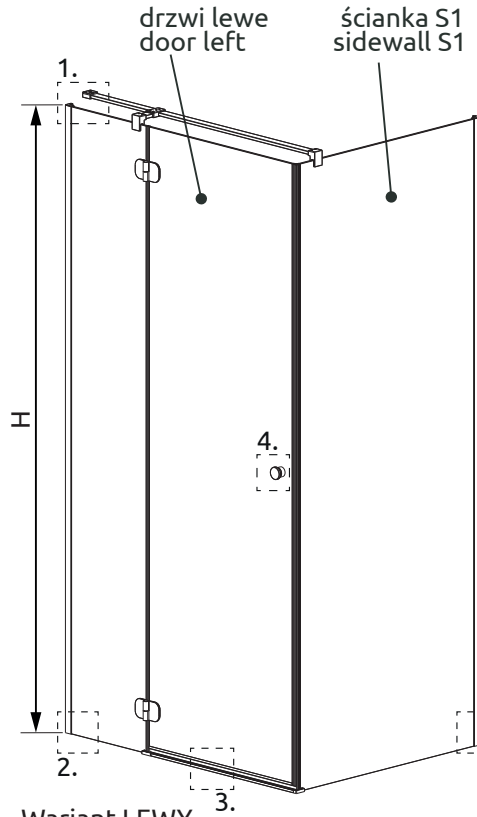

Wariant LEWY
Variant L

Wariant PRAWY
Variant R

Model	A1	A2	X1	X2	Y1	Y2	B	C	D	H
<i>KDJ 80x80</i>	800	800	775-790	775-790	770-785	770-785	537	256-271	505	1950
<i>KDJ 80x100</i>	800	1000	775-790	975-990	770-785	970-985	537	256-271	505	1950
<i>KDJ 90x80</i>	900	800	875-890	775-790	870-885	770-785	637	256-271	605	1950
<i>KDJ 90x90</i>	900	900	875-890	875-890	870-885	870-885	637	256-271	605	1950
<i>KDJ 90x100</i>	900	1000	875-890	975-990	870-885	970-985	637	256-271	605	1950
<i>KDJ 100x80</i>	1000	800	975-990	775-790	970-985	770-785	637	356-371	605	1950
<i>KDJ 100x90</i>	1000	900	975-990	875-890	970-985	870-885	637	356-371	605	1950

Wariant LEWY
Variant L

Wariant PRAWY
Variant R

KDJ DRZWI / KDJ DOOR

Drzwi	A1	X1	Y1	B	C	D	H
KDJ Drzwi 80	800	775-790	770-785	537	256-271	505	1950
KDJ Drzwi 85	850	825-840	820-835	537	306-321	505	1950
KDJ Drzwi 90	900	875-890	870-885	637	256-271	605	1950
KDJ Drzwi 95	950	925-940	920-935	637	306-321	605	1950
KDJ Drzwi 100	1000	975-990	970-985	637	356-371	605	1950
KDJ Drzwi 110	1100	1075-1090	1070-1085	737	356-371	705	1950
KDJ Drzwi 120	1200	1175-1190	1170-1185	837	356-371	805	1950

ŚCIANKA S1 / SIDEWALL S1

Ścianka	A2	X2	Y2
S1 70	700	675-690	670-685
S1 75	750	725-740	720-735
S1 80	800	775-790	770-785
S1 85	850	825-840	820-835
S1 90	900	875-890	870-885
S1 95	950	925-940	920-935
S1 100	1000	975-990	970-985
S1 110	1100	1075-1090	1070-1085
S1 120	1200	1175-1190	1170-1185