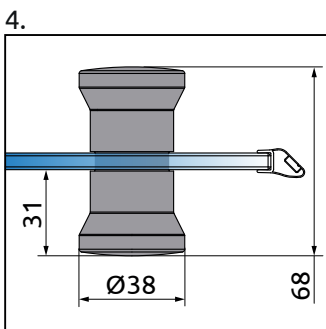

Wariant LEWY
Variant L

Wariant PRAWY
Variant R

Model	A1	A2	X1	X2	Y1	Y2	B	C	D	H
<i>KDJ 80x80</i>	800	800	775-790	775-790	770-785	770-785	537	256-271	505	1950
<i>KDJ 80x100</i>	800	1000	775-790	975-990	770-785	970-985	537	256-271	505	1950
<i>KDJ 90x80</i>	900	800	875-890	775-790	870-885	770-785	637	256-271	605	1950
<i>KDJ 90x90</i>	900	900	875-890	875-890	870-885	870-885	637	256-271	605	1950
<i>KDJ 90x100</i>	900	1000	875-890	975-990	870-885	970-985	637	256-271	605	1950
<i>KDJ 100x80</i>	1000	800	975-990	775-790	970-985	770-785	637	356-371	605	1950
<i>KDJ 100x90</i>	1000	900	975-990	875-890	970-985	870-885	637	356-371	605	1950

Wariant LEWY
Variant L

Wariant PRAWY
Variant R

KDJ DRZWI / KDJ DOOR

Drzwi	A1	X1	Y1	B	C	D	H
KDJ Drzwi 80	800	775-790	770-785	537	256-271	505	1950
KDJ Drzwi 85	850	825-840	820-835	537	306-321	505	1950
KDJ Drzwi 90	900	875-890	870-885	637	256-271	605	1950
KDJ Drzwi 95	950	925-940	920-935	637	306-321	605	1950
KDJ Drzwi 100	1000	975-990	970-985	637	356-371	605	1950
KDJ Drzwi 110	1100	1075-1090	1070-1085	737	356-371	705	1950
KDJ Drzwi 120	1200	1175-1190	1170-1185	837	356-371	805	1950

ŚCIANKA S1 / SIDEWALL S1

Ścianka	A2	X2	Y2
S1 70	700	675-690	670-685
S1 75	750	725-740	720-735
S1 80	800	775-790	770-785
S1 85	850	825-840	820-835
S1 90	900	875-890	870-885
S1 95	950	925-940	920-935
S1 100	1000	975-990	970-985
S1 110	1100	1075-1090	1070-1085
S1 120	1200	1175-1190	1170-1185