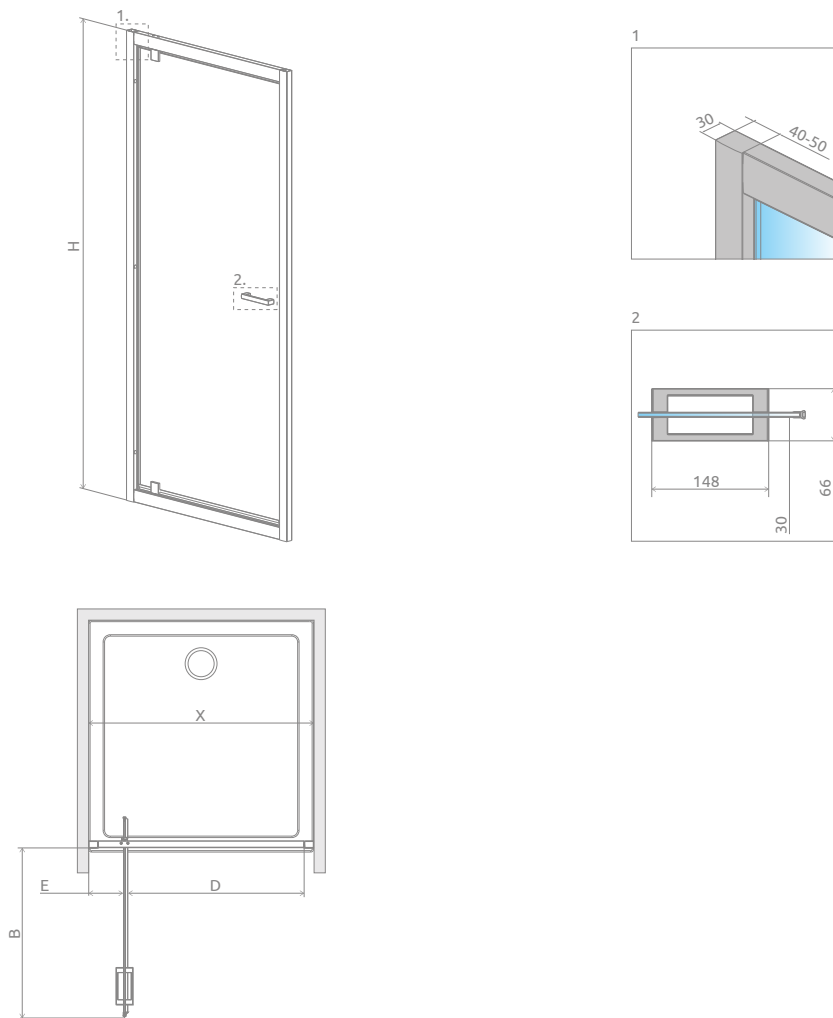

Twist DW

Profile finish:
Данное изделие доступно с фурнитурой цвета:

01 Chrome
01 Хром

Twist DW + Argos D

This is a universal door. It possible to install it as a right or left version.
Дверь универсальная. Можно устанавливать как левую, так и правую версию.

Model Модель	Width of niche (X) Ширина ниши (X)	Height (H) Высота (H)	TRANSPARENT GLASS ПРОЗРАЧНОЕ СТЕКЛО	GLASS FINISH ЦВЕТ СТЕКЛА
			Art. No. № арт.	Brown Коричневое Art. No. № арт.
DW 70	685-710	1900	382000-01	382000-08
DW 80	785-810	1900	382001-01	382001-08
DW 90	885-910	1900	382002-01	382002-08
DW 100	985-1010	1900	382003-01	382003-08

Model Модель	X	B	D	E	H
DW 70	685-710	475	495	140-150	1900
DW 80	785-810	575	595	140-150	1900
DW 90	885-910	675	695	140-150	1900
DW 100	985-1010	775	795	140-150	1900

ADDITIONAL OPTIONS | ДОПОЛНИТЕЛЬНЫЕ ОПЦИИ

Extension profiles Расширительные профили	Art. No. № арт.
 U Profile +2 cm Профиль П-образный +2 см	P01-141190001
 U Profile +4 cm Профиль П-образный +4 см	P01-142190001

NAVIGATION | МОДЕЛЬНЫЙ РЯД