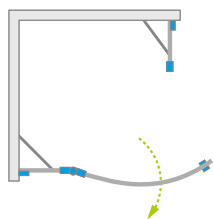

Torrenta PDJ

Profile finish:

01 Chrome

Torrenta PDJ + Kyntos A

Model	Tray width (A1×A2)	Dimension to the glass panel axis (Y1×Y2)	Height (H)	TRANSPARENT GLASS	
				Art. No.	
PDJ 80×80 L	800×800	770-785×770-785	1950	131710-01-01	
PDJ 80×80 R	800×800	770-785×770-785	1950	131810-01-01	
PDJ 90×90 L	900×900	870-885×870-885	1950	131700-01-01	
PDJ 90×90 R	900×900	870-885×870-885	1950	131800-01-01	

TECHNICAL DRAWINGS

Model	A1	A2	X1	X2	Y1	Y2	B	C1	C2	D	H
PDJ 80x80	800	800	775-790	775-790	770-785	770-785	605	190-205	247-262	795	1950
PDJ 90x90	900	900	875-890	875-890	870-885	870-885	605	290-305	347-362	795	1950