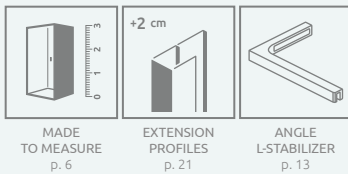

Torrenta PDD

Profile finish:

01 Chrome

Torrenta PDD + Kyntos A

SYMMETRIC SHOWER ENCLOSURES

Model	Tray width (A1×A2)	Dimension to the glass panel axis (Y1×Y2)	Height (H)	TRANSPARENT GLASS
				Art. No.
PDD 80×80	800×800	770-785×770-785	1950	131610-01-01
PDD 90×90	900×900	870-885×870-885	1950	131600-01-01
PDD 100×100	1000×1000	970-985×970-985	1950	131620-01-01

ASYMMETRIC SHOWER ENCLOSURES

This is an universal shower enclosure. It possible to install it as a right or left version.

Model	Tray width (A1×A2)	Dimension to the glass panel axis (Y1×Y2)	Height (H)	TRANSPARENT GLASS
				Art. No.
PDD E 90×80	900×800	870-885×770-785	1950	131630-01-01
PDD E 100×80	1000×800	970-985×770-785	1950	131640-01-01

TECHNICAL DRAWINGS

Model	A1	A2	X1	X2	Y1	Y2	B1	B2	C1	C2	D	H
PDD 80×80	800	800	775-790	775-790	770-785	770-785	450	450	190-205	190-205	840	1950
PDD 90×90	900	900	875-890	875-890	870-885	870-885	450	450	290-305	290-305	840	1950
PDD 100×100	1000	1000	975-990	975-990	970-985	970-985	450	450	390-405	390-405	840	1950
PDD 80×90	800	900	775-790	875-890	770-785	870-885	450	450	190-205	290-305	840	1950
PDD 90×80	900	800	875-890	775-790	870-885	770-785	450	450	290-305	190-205	840	1950
PDD 80×100	800	1000	775-790	975-990	770-785	970-985	450	450	190-205	390-405	840	1950
PDD 100×80	1000	800	975-990	775-790	970-985	770-785	450	450	390-405	190-205	840	1950

ADDITIONAL OPTIONS

Extension profiles	Art. No.
 U profile + 2 cm	P01-284195001

NAVIGATION

Dimensions are given in mm.