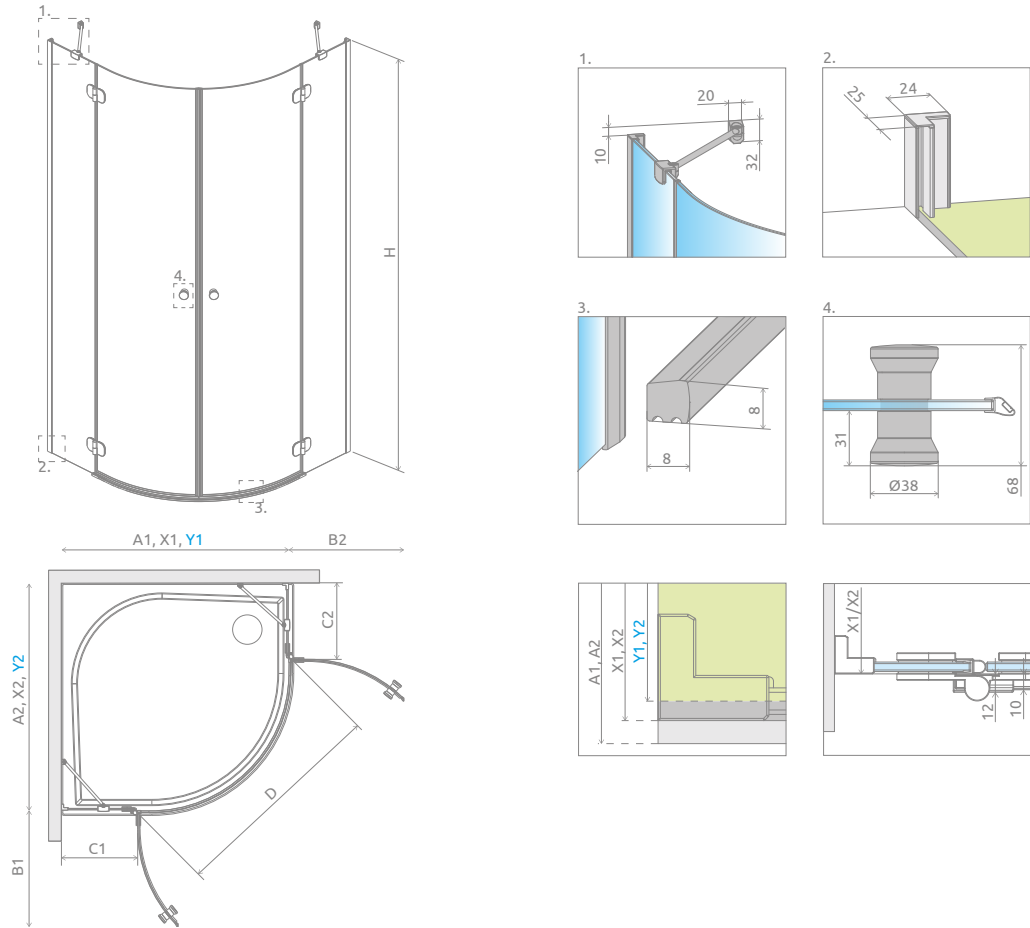

Torrenta PDD

Profile finish:

01 Chrome

Torrenta PDD + Kyntos A

SYMMETRIC SHOWER ENCLOSURES

Model	Tray width (A1×A2)	Dimension to the glass panel axis (Y1×Y2)	Height (H)	TRANSPARENT GLASS
				Art. No.
PDD 80×80	800×800	770-785×770-785	1950	131610-01-01
PDD 90×90	900×900	870-885×870-885	1950	131600-01-01
PDD 100×100	1000×1000	970-985×970-985	1950	131620-01-01

ASYMMETRIC SHOWER ENCLOSURES

This is an universal shower enclosure. It possible to install it as a right or left version.

Model	Tray width (A1×A2)	Dimension to the glass panel axis (Y1×Y2)	Height (H)	TRANSPARENT GLASS
				Art. No.
PDD E 90×80	900×800	870-885×770-785	1950	131630-01-01
PDD E 100×80	1000×800	970-985×770-785	1950	131640-01-01

TECHNICAL DRAWINGS

Model	A1	A2	X1	X2	Y1	Y2	B1	B2	C1	C2	D	H
PDD 80×80	800	800	775-790	775-790	770-785	770-785	450	450	190-205	190-205	840	1950
PDD 90×90	900	900	875-890	875-890	870-885	870-885	450	450	290-305	290-305	840	1950
PDD 100×100	1000	1000	975-990	975-990	970-985	970-985	450	450	390-405	390-405	840	1950
PDD 80×90	800	900	775-790	875-890	770-785	870-885	450	450	190-205	290-305	840	1950
PDD 90×80	900	800	875-890	775-790	870-885	770-785	450	450	290-305	190-205	840	1950
PDD 80×100	800	1000	775-790	975-990	770-785	970-985	450	450	190-205	390-405	840	1950
PDD 100×80	1000	800	975-990	775-790	970-985	770-785	450	450	390-405	190-205	840	1950

ADDITIONAL OPTIONS

Extension profiles	Art. No.
 U profile + 2 cm	P01-284195001

NAVIGATION

Dimensions are given in mm.