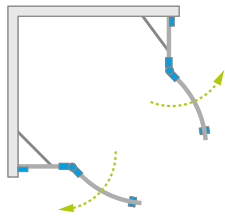

Torrenta PDD

Profile finish:

01 Chrome

Torrenta PDD + Kyntos A

SYMMETRIC SHOWER ENCLOSURES

Model	Tray width (A1×A2)	Dimension to the glass panel axis (Y1×Y2)	Height (H)	TRANSPARENT GLASS
				Art. No.
PDD 80×80	800×800	770-785×770-785	1950	131610-01-01
PDD 90×90	900×900	870-885×870-885	1950	131600-01-01
PDD 100×100	1000×1000	970-985×970-985	1950	131620-01-01

ASYMMETRIC SHOWER ENCLOSURES

This is an universal shower enclosure. It possible to install it as a right or left version.

Model	Tray width (A1×A2)	Dimension to the glass panel axis (Y1×Y2)	Height (H)	TRANSPARENT GLASS
				Art. No.
PDD E 90×80	900×800	870-885×770-785	1950	131630-01-01
PDD E 100×80	1000×800	970-985×770-785	1950	131640-01-01

TECHNICAL DRAWINGS

Model	A1	A2	X1	X2	Y1	Y2	B1	B2	C1	C2	D	H
PDD 80×80	800	800	775-790	775-790	770-785	770-785	450	450	190-205	190-205	840	1950
PDD 90×90	900	900	875-890	875-890	870-885	870-885	450	450	290-305	290-305	840	1950
PDD 100×100	1000	1000	975-990	975-990	970-985	970-985	450	450	390-405	390-405	840	1950
PDD 80×90	800	900	775-790	875-890	770-785	870-885	450	450	190-205	290-305	840	1950
PDD 90×80	900	800	875-890	775-790	870-885	770-785	450	450	290-305	190-205	840	1950
PDD 80×100	800	1000	775-790	975-990	770-785	970-985	450	450	190-205	390-405	840	1950
PDD 100×80	1000	800	975-990	775-790	970-985	770-785	450	450	390-405	190-205	840	1950