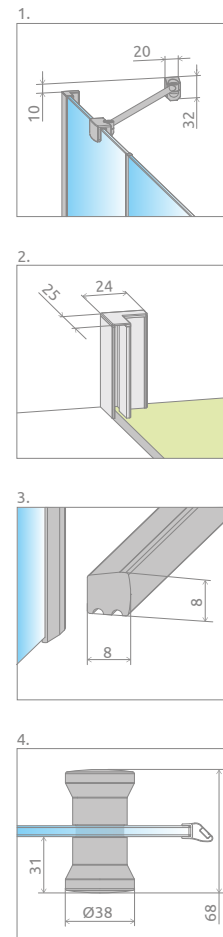

Torrenta DWJS

Profile finish:

01 Chrome

Torrenta DWJ S + Giaros D

Shower enclosure set consists of 2 parts: door and front walls. Please specify all the article numbers when making an order.

Model	Width of niche (X)	Height (H)	Element	TRANSPARENT GLASS
				Art. No.
DWJS 140 L	1380-1410	1950	DWJS door G 612L	1320612-01-01L
			DWJS walls 370	1320370-01-01
DWJS 140 R	1380-1410	1950	DWJS door G 612P	1320612-01-01R
			DWJS walls 370	1320370-01-01
DWJS 150 L	1480-1510	1950	DWJS door G 712L	1320712-01-01L
			DWJS walls 370	1320370-01-01
DWJS 150 R	1480-1510	1950	DWJS door G 712P	1320712-01-01R
			DWJS walls 370	1320370-01-01
DWJS 160 L	1580-1610	1950	DWJS door G 812L	1320812-01-01L
			DWJS walls 370	1320370-01-01
DWJS 160 R	1580-1610	1950	DWJS door G 812P	1320812-01-01R
			DWJS walls 370	1320370-01-01
DWJS 170 L	1680-1710	1950	DWJS door G 812L	1320812-01-01L
			DWJS walls 420	1320420-01-01
DWJS 170 R	1680-1710	1950	DWJS door G 812P	1320812-01-01R
			DWJS walls 420	1320420-01-01
DWJS 180 L	1780-1810	1950	DWJS door G 812L	1320812-01-01L
			DWJS walls 470	1320470-01-01
DWJS 180 R	1780-1810	1950	DWJS door G 812P	1320812-01-01R
			DWJS walls 470	1320470-01-01
DWJS 190 L	1880-1910	1950	DWJS door G 812L	1320812-01-01L
			DWJS walls 520	1320520-01-01
DWJS 190 R	1880-1910	1950	DWJS door G 812P	1320812-01-01R
			DWJS walls 520	1320520-01-01
DWJS 200 L	1980-2010	1950	DWJS door G 812L	1320812-01-01L
			DWJS walls 570	1320570-01-01
DWJS 200 R	1980-2010	1950	DWJS door G 812P	1320812-01-01R
			DWJS walls 570	1320570-01-01

TECHNICAL DRAWINGS

Model	X	B	C1	C2	D	H
DWJS 140	1380-1410	637	385-400	383-398	606	1950
DWJS 150	1480-1510	737	385-400	383-398	706	1950
DWJS 160	1580-1610	837	385-400	383-398	806	1950
DWJS 170	1680-1710	837	435-450	433-448	806	1950
DWJS 180	1780-1810	837	485-500	483-498	806	1950
DWJS 190	1880-1910	837	535-550	533-548	806	1950
DWJS 200	1980-2010	837	585-600	583-598	806	1950