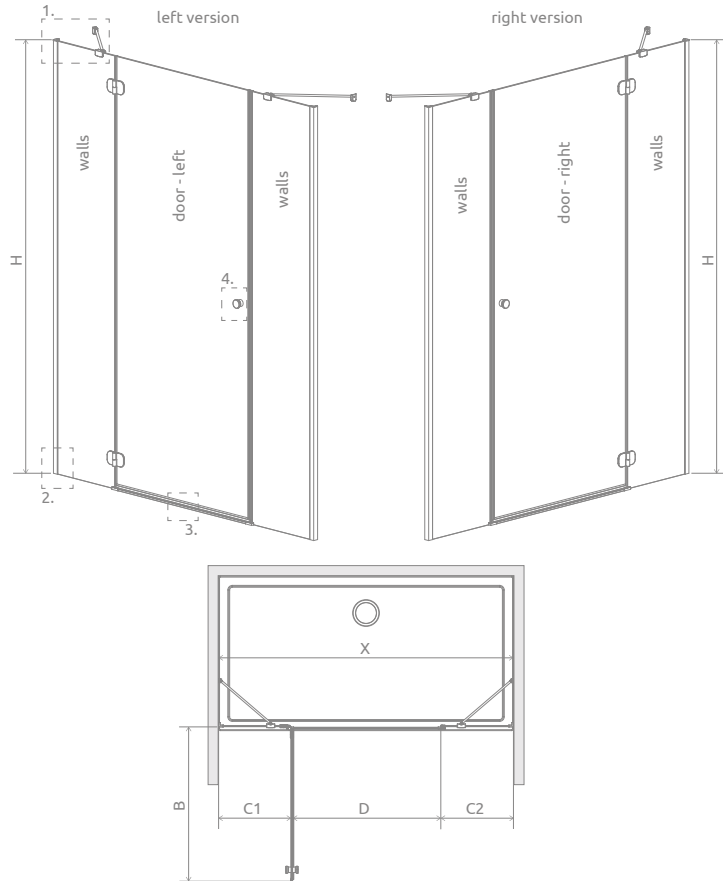

Torrenta DWJS

Profile finish:

01 Chrome

Torrenta DWJ S + Giaros D

Shower enclosure set consists of 2 parts: door and front walls. Please specify all the article numbers when making an order.

Model	Width of niche (X)	Height (H)	Element	TRANSPARENT GLASS
				Art. No.
DWJS 140 L	1380-1410	1950	DWJS door G 612L	1320612-01-01L
			DWJS walls 370	1320370-01-01
DWJS 140 R	1380-1410	1950	DWJS door G 612P	1320612-01-01R
			DWJS walls 370	1320370-01-01
DWJS 150 L	1480-1510	1950	DWJS door G 712L	1320712-01-01L
			DWJS walls 370	1320370-01-01
DWJS 150 R	1480-1510	1950	DWJS door G 712P	1320712-01-01R
			DWJS walls 370	1320370-01-01
DWJS 160 L	1580-1610	1950	DWJS door G 812L	1320812-01-01L
			DWJS walls 370	1320370-01-01
DWJS 160 R	1580-1610	1950	DWJS door G 812P	1320812-01-01R
			DWJS walls 370	1320370-01-01
DWJS 170 L	1680-1710	1950	DWJS door G 812L	1320812-01-01L
			DWJS walls 420	1320420-01-01
DWJS 170 R	1680-1710	1950	DWJS door G 812P	1320812-01-01R
			DWJS walls 420	1320420-01-01
DWJS 180 L	1780-1810	1950	DWJS door G 812L	1320812-01-01L
			DWJS walls 470	1320470-01-01
DWJS 180 R	1780-1810	1950	DWJS door G 812P	1320812-01-01R
			DWJS walls 470	1320470-01-01
DWJS 190 L	1880-1910	1950	DWJS door G 812L	1320812-01-01L
			DWJS walls 520	1320520-01-01
DWJS 190 R	1880-1910	1950	DWJS door G 812P	1320812-01-01R
			DWJS walls 520	1320520-01-01
DWJS 200 L	1980-2010	1950	DWJS door G 812L	1320812-01-01L
			DWJS walls 570	1320570-01-01
DWJS 200 R	1980-2010	1950	DWJS door G 812P	1320812-01-01R
			DWJS walls 570	1320570-01-01

TECHNICAL DRAWINGS

Model	X	B	C1	C2	D	H
DWJS 140	1380-1410	637	385-400	383-398	606	1950
DWJS 150	1480-1510	737	385-400	383-398	706	1950
DWJS 160	1580-1610	837	385-400	383-398	806	1950
DWJS 170	1680-1710	837	435-450	433-448	806	1950
DWJS 180	1780-1810	837	485-500	483-498	806	1950
DWJS 190	1880-1910	837	535-550	533-548	806	1950
DWJS 200	1980-2010	837	585-600	583-598	806	1950