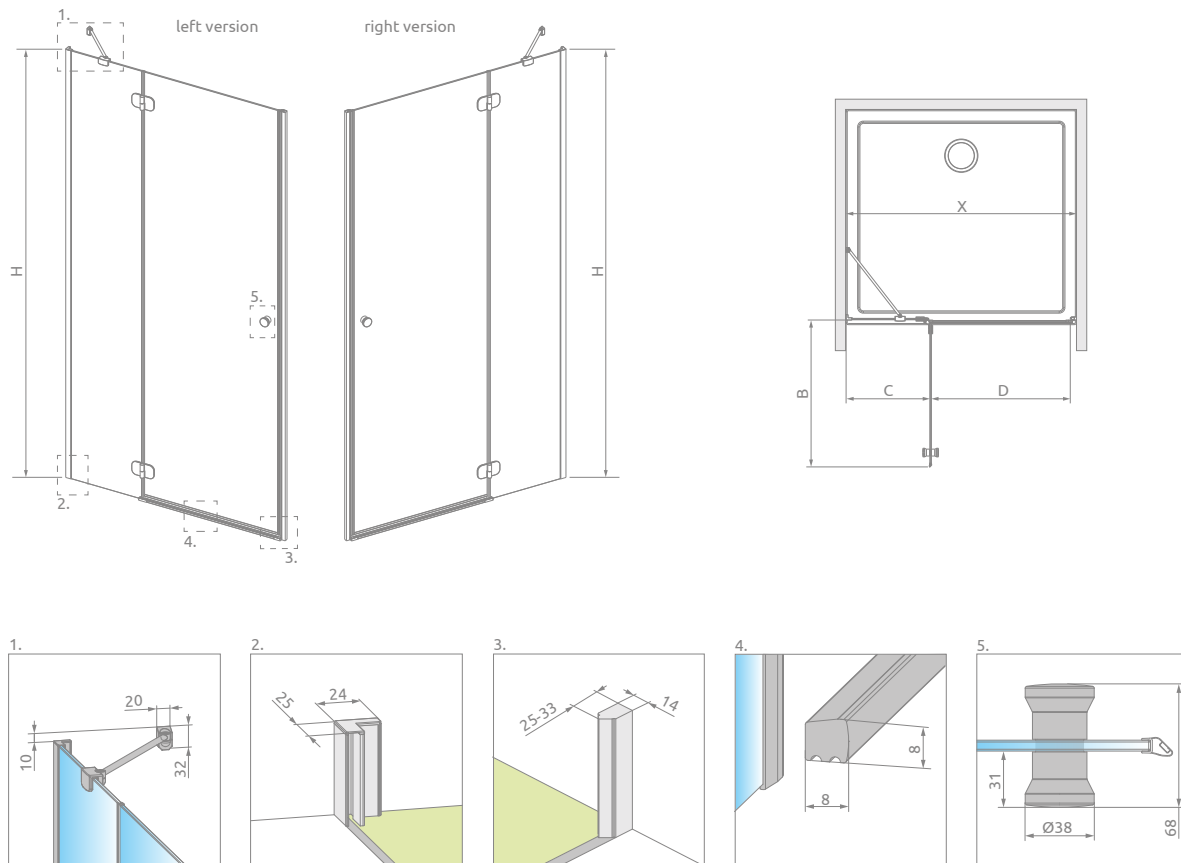

# Torrenta DWJ

Torrenta DWJ + shower board

Profile finish:

01 Chrome

Model	Width of niche (X)	Height (H)	TRANSPARENT GLASS
			Art. No.
DWJ 80 L	787-810	1950	131910-01-01
DWJ 80 R	787-810	1950	132010-01-01
DWJ 90 L	887-910	1950	131900-01-01
DWJ 90 R	887-910	1950	132000-01-01
DWJ 100 L	987-1010	1950	131920-01-01
DWJ 100 R	987-1010	1950	132020-01-01
DWJ 110 L	1087-1110	1950	131940-01-01
DWJ 110 R	1087-1110	1950	132040-01-01
DWJ 120 L	1187-1210	1950	131930-01-01
DWJ 120 R	1187-1210	1950	132030-01-01

## TECHNICAL DRAWINGS

Model	X	B	C	D	H
DWJ 80	787-810	537	251-266	506	1950
DWJ 90	887-910	637	251-266	606	1950
DWJ 100	987-1010	637	351-366	606	1950
DWJ 110	1087-1110	737	351-366	706	1950
DWJ 120	1187-1210	837	351-366	806	1950

## ADDITIONAL OPTIONS

Extension profiles	Art. No.
 <p>U profile + 2 cm – sidewall extension mounted from the side of the wall</p>	P01-284195001

## NAVIGATION

Dimensions are given in mm.