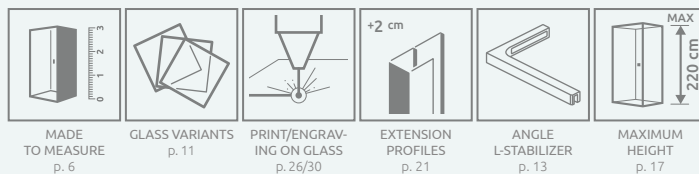

# Torrenta DWJ

Torrenta DWJ + shower board

Profile finish:

01 Chrome

Model	Width of niche (X)	Height (H)	TRANSPARENT GLASS
			Art. No.
DWJ 80 L	787-810	1950	131910-01-01
DWJ 80 R	787-810	1950	132010-01-01
DWJ 90 L	887-910	1950	131900-01-01
DWJ 90 R	887-910	1950	132000-01-01
DWJ 100 L	987-1010	1950	131920-01-01
DWJ 100 R	987-1010	1950	132020-01-01
DWJ 110 L	1087-1110	1950	131940-01-01
DWJ 110 R	1087-1110	1950	132040-01-01
DWJ 120 L	1187-1210	1950	131930-01-01
DWJ 120 R	1187-1210	1950	132030-01-01

## TECHNICAL DRAWINGS

Model	X	B	C	D	H
DWJ 80	787-810	537	251-266	506	1950
DWJ 90	887-910	637	251-266	606	1950
DWJ 100	987-1010	637	351-366	606	1950
DWJ 110	1087-1110	737	351-366	706	1950
DWJ 120	1187-1210	837	351-366	806	1950

## ADDITIONAL OPTIONS

Extension profiles	Art. No.
 <p>U profile + 2 cm – sidewall extension mounted from the side of the wall</p>	P01-284195001

## NAVIGATION

Dimensions are given in mm.