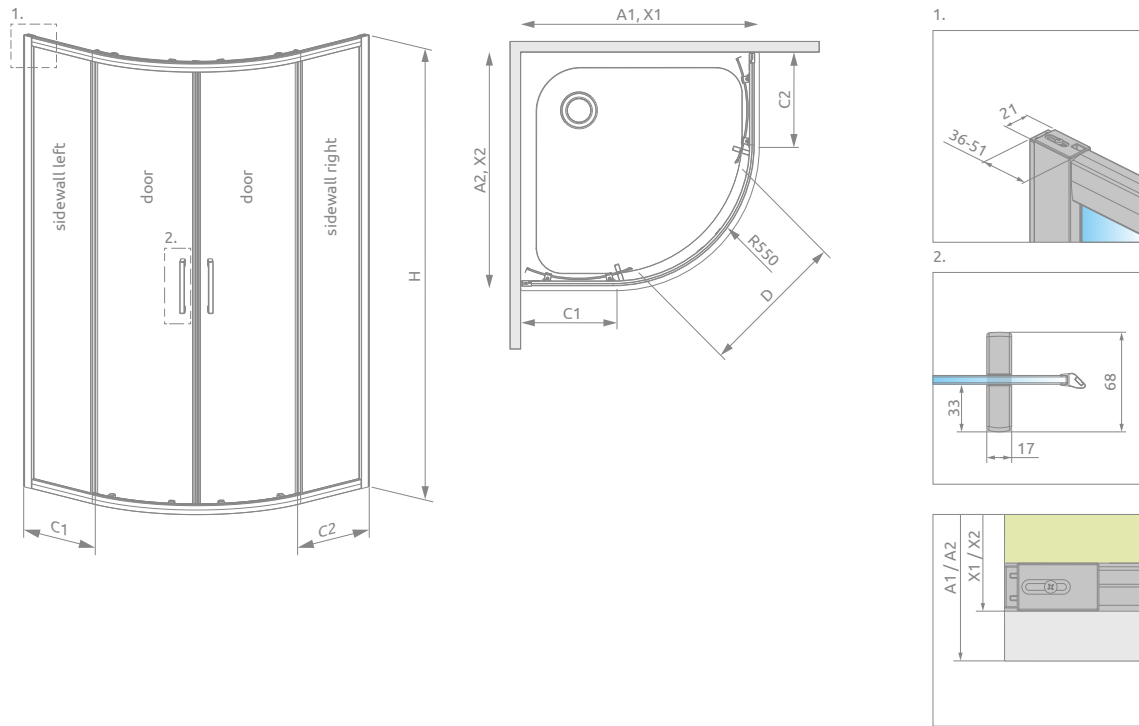

# Premium Pro PDD

The product in other colour variants can be found on p. 430

Profile finish:

01 Chrome 54 Black

Premium Pro PDD + Argos A

Shower enclosure set consists of 2 parts: shower door and sidewalls. Please specify all the article numbers when making an order.

## SYMMETRIC SHOWER ENCLOSURES

Model		TRANSPARENT GLASS	
		profile finish: <b>CHROME</b> Art. No.	profile finish: <b>BLACK</b> Art. No.
PDD 80×80	PDD doors	1013000-01-01	1013000-01-01
	PDD walls 80L×80R	1013100-01-01	1013100-54-01
PDD 90×90	PDD doors	1013000-01-01	1013000-01-01
	PDD walls 90L×90R	1013200-01-01	1013200-54-01
PDD 100×100	PDD doors	1013000-01-01	1013000-01-01
	PDD walls 100L×100R	1013300-01-01	1013300-54-01

## TECHNICAL DRAWINGS

Model	A1	A2	X1	X2	C1	C2	D	H
PDD 80 × 80	800	800	780-795	780-795	235-250	235-250	450	2000
PDD 90 × 90	900	900	880-895	880-895	335-350	335-350	550	2000
PDD 100 × 100	1000	1000	980-995	980-995	435-450	435-450	550	2000
PDD 80L × 90R	800	900	780-795	880-895	235-250	335-350	485	2000
PDD 80L × 100R	800	1000	780-795	980-995	235-250	435-450	485	2000
PDD 90L × 80R	900	800	880-895	780-795	335-350	235-250	485	2000
PDD 90L × 100R	900	1000	880-895	980-995	335-350	435-450	550	2000
PDD 100L × 80R	1000	800	980-995	780-795	435-450	235-250	485	2000
PDD 100L × 90R	1000	900	980-995	880-895	435-450	335-350	550	2000

## NAVIGATION

Dimensions are given in mm.