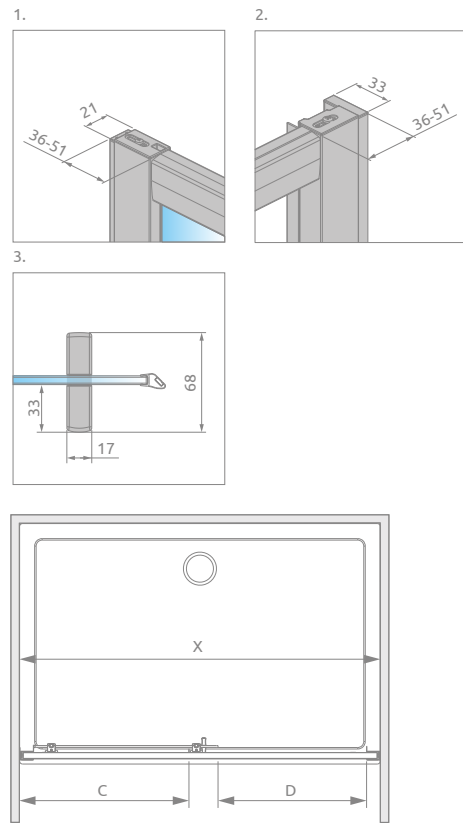

# TECHNICAL DRAWINGS

Model	X	C	D	H
DWJ 100	980-1010	450-465	408	2000
DWJ 110	1080-1110	500-515	458	2000
DWJ 120	1180-1210	550-565	508	2000
DWJ 130	1280-1310	600-615	558	2000
DWJ 140	1380-1410	650-665	608	2000
DWJ 150	1480-1510	700-715	658	2000
DWJ 160	1580-1610	750-765	708	2000

## NAVIGATION

Dimensions are given in mm.