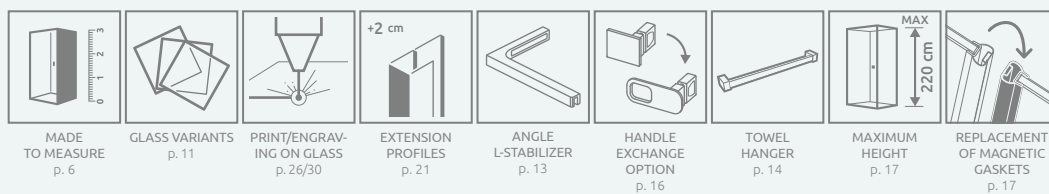

* Only shower boards are available for selected models.

TECHNICAL DRAWINGS

Model	A1	A2	X1	X2	Y1	Y2	Y3	B	Z	S	D	H
PTD 80×80	800	800	775-790	775-790	770-785	770-785	778-799	266	332-347	332-347	530	2000
PTD 90×90	900	900	875-890	885-900	870-885	870-885	920-941	266	432-447	432-447	530	2000
PTD 100×100	1000	1000	975-990	975-990	970-985	970-985	1061-1082	266	532-547	532-547	530	2000
PTD 80×90	800	900	775-790	875-890	770-785	870-885	849-870	266	332-347	432-447	530	2000
PTD 80×100	800	1000	775-790	975-990	770-785	970-985	920-941	266	332-347	532-547	530	2000
PTD 90×80	900	800	875-890	775-790	870-885	770-785	849-870	266	432-447	332-347	530	2000
PTD 90×100	900	1000	875-890	975-990	870-885	970-985	990-1011	266	432-447	532-547	530	2000
PTD 100×80	1000	800	975-990	775-790	970-985	770-785	920-941	266	532-547	332-347	530	2000
PTD 100×90	1000	900	975-990	875-890	970-985	870-885	990-1011	266	532-547	432-447	530	2000

The table of dimensions for installation without a shower tray is available at radaway.eu

ADDITIONAL OPTIONS

Extension profiles	profile finish: CHROME Art. No.	profile finish: BLACK Art. No.
Profile + 2 cm*	P01-276200001	P01-276200054

* possibility of connecting extension profiles

NAVIGATION

Dimensions are given in mm.