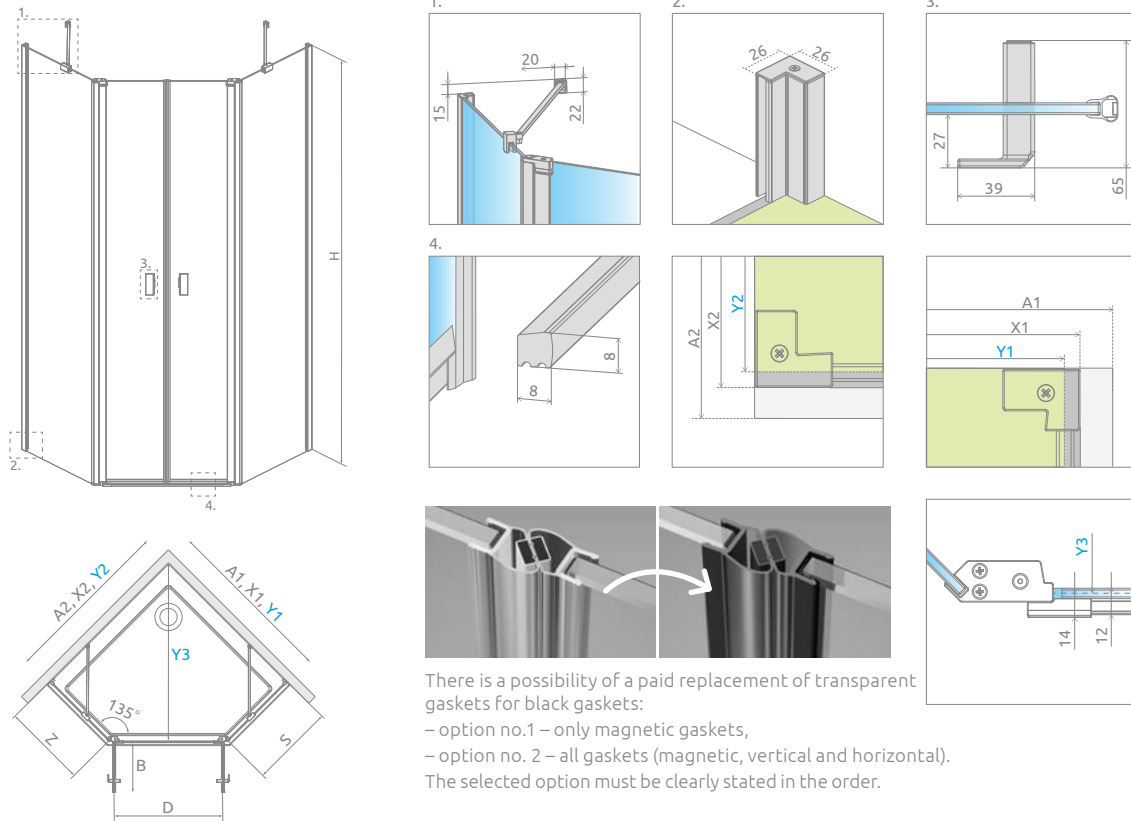

SYMMETRIC SHOWER ENCLOSURES

Model	Element	TRANSPARENT GLASS	
		profile finish: CHROME Art. No.	profile finish: BLACK Art. No.
PTD 80×80	PTD doors	10051000-01-01	10051000-54-01
	PTD walls 80 × 80	10051400-01-01	10051400-54-01
PTD 90×90	PTD doors	10051000-01-01	10051000-54-01
	PTD walls 90 × 90	10051600-01-01	10051600-54-01
PTD 100×100	PTD doors	10051000-01-01	10051000-54-01
	PTD walls 100 × 100	10051100-01-01	10051100-54-01

ASYMMETRIC SHOWER ENCLOSURES

Model	Element	TRANSPARENT GLASS	
		profile finish: CHROME Art. No.	profile finish: BLACK Art. No.
PTD 80×90*	PTD doors	10051000-01-01	10051000-54-01
	PTD walls 80 × 90	10051200-01-01	10051200-54-01
PTD 80×100	PTD doors	10051000-01-01	10051000-54-01
	PTD walls 80 × 100	10051300-01-01	10051300-54-01
PTD 90×100	PTD doors	10051000-01-01	10051000-54-01
	PTD walls 90 × 100	10051500-01-01	10051500-54-01

* Only shower boards are available for selected models.

TECHNICAL DRAWINGS

Model	A1	A2	X1	X2	Y1	Y2	Y3	B	Z	S	D	H
PTD 80×80	800	800	775-790	775-790	770-785	770-785	778-799	266	332-347	332-347	530	2000
PTD 90×90	900	900	875-890	885-900	870-885	870-885	920-941	266	432-447	432-447	530	2000
PTD 100×100	1000	1000	975-990	975-990	970-985	970-985	1061-1082	266	532-547	532-547	530	2000
PTD 80×90	800	900	775-790	875-890	770-785	870-885	849-870	266	332-347	432-447	530	2000
PTD 80×100	800	1000	775-790	975-990	770-785	970-985	920-941	266	332-347	532-547	530	2000
PTD 90×80	900	800	875-890	775-790	870-885	770-785	849-870	266	432-447	332-347	530	2000
PTD 90×100	900	1000	875-890	975-990	870-885	970-985	990-1011	266	432-447	532-547	530	2000
PTD 100×80	1000	800	975-990	775-790	970-985	770-785	920-941	266	532-547	332-347	530	2000
PTD 100×90	1000	900	975-990	875-890	970-985	870-885	990-1011	266	532-547	432-447	530	2000

* possibility of connecting extension profiles

NAVIGATION

Dimensions are given in mm.