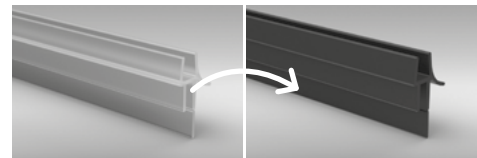

Nes 8 PND II Nes PND II

The product in the Black colour variant can be found on p. 74.

Nes 8

Nes

Profile finish:

01 Chrome 54 Black

Model	Nes 8 PND II transparent glass – 8 mm		Nes PND II transparent glass – 6 mm	
	profile finish CHROME Art. No.	profile finish BLACK Art. No.	profile finish CHROME Art. No.	profile finish BLACK Art. No.
PND II 100 L	10088100-01-01L	10088100-54-01L	10009100-01-01L	10009100-54-01L
PND II 100 R	10088100-01-01R	10088100-54-01R	10009100-01-01R	10009100-54-01R
PND II 110 L	10088110-01-01L	10088110-54-01L	10009110-01-01L	10009110-54-01L
PND II 110 R	10088110-01-01R	10088110-54-01R	10009110-01-01R	10009110-54-01R
PND II 120 L	10088120-01-01L	10088120-54-01L	10009120-01-01L	10009120-54-01L
PND II 120 R	10088120-01-01R	10088120-54-01R	10009120-01-01R	10009120-54-01R
PND II 130 L	10088130-01-01L	10088130-54-01L	10009130-01-01L	10009130-54-01L
PND II 130 R	10088130-01-01R	10088130-54-01R	10009130-01-01R	10009130-54-01R
PND II 140 L	10088140-01-01L	10088140-54-01L	10009140-01-01L	10009140-54-01L
PND II 140 R	10088140-01-01R	10088140-54-01R	10009140-01-01R	10009140-54-01R

It is possible to order the shower enclosure in the Frame or Factory variant (with transparent, satin, bronze, graphite, Mirror or UltraClear® glass).

TECHNICAL DRAWINGS

Model	X	B	C	H
PND II 100	1000-1015	483	493-508	1500
PND II 110	1100-1115	533	543-558	1500
PND II 120	1200-1215	583	593-608	1500
PND II 130	1300-1315	633	643-658	1500
PND II 140	1400-1415	683	693-708	1500