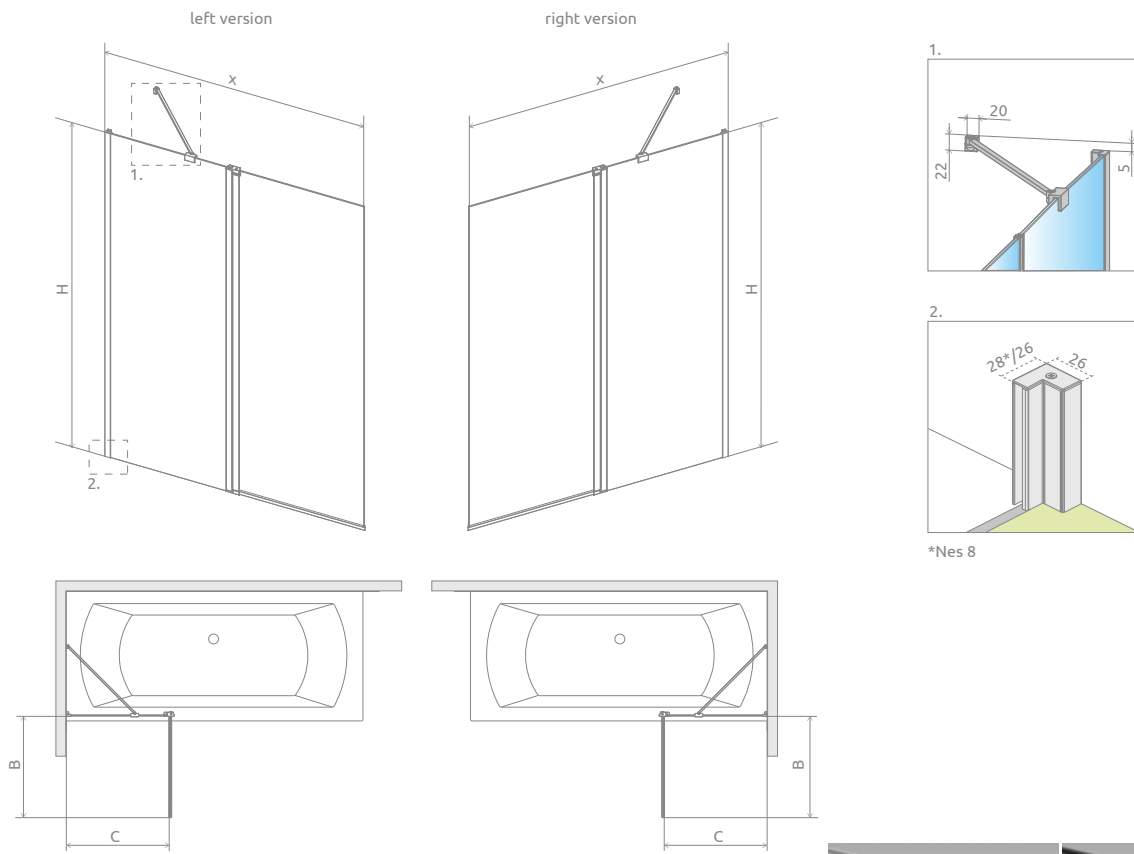

Nes 8 PND II Nes PND II

The product in the Black colour variant can be found on p. 74.

Nes 8

Nes

Profile finish:

01 Chrome 54 Black

Model	Nes 8 PND II transparent glass – 8 mm		Nes PND II transparent glass – 6 mm	
	profile finish CHROME Art. No.	profile finish BLACK Art. No.	profile finish CHROME Art. No.	profile finish BLACK Art. No.
PND II 100 L	10088100-01-01L	10088100-54-01L	10009100-01-01L	10009100-54-01L
PND II 100 R	10088100-01-01R	10088100-54-01R	10009100-01-01R	10009100-54-01R
PND II 110 L	10088110-01-01L	10088110-54-01L	10009110-01-01L	10009110-54-01L
PND II 110 R	10088110-01-01R	10088110-54-01R	10009110-01-01R	10009110-54-01R
PND II 120 L	10088120-01-01L	10088120-54-01L	10009120-01-01L	10009120-54-01L
PND II 120 R	10088120-01-01R	10088120-54-01R	10009120-01-01R	10009120-54-01R
PND II 130 L	10088130-01-01L	10088130-54-01L	10009130-01-01L	10009130-54-01L
PND II 130 R	10088130-01-01R	10088130-54-01R	10009130-01-01R	10009130-54-01R
PND II 140 L	10088140-01-01L	10088140-54-01L	10009140-01-01L	10009140-54-01L
PND II 140 R	10088140-01-01R	10088140-54-01R	10009140-01-01R	10009140-54-01R

It is possible to order the shower enclosure in the Frame or Factory variant (with transparent, satin, bronze, graphite, Mirror or UltraClear® glass).

TECHNICAL DRAWINGS

Model	X	B	C	H
PND II 100	1000-1015	483	493-508	1500
PND II 110	1100-1115	533	543-558	1500
PND II 120	1200-1215	583	593-608	1500
PND II 130	1300-1315	633	643-658	1500
PND II 140	1400-1415	683	693-708	1500