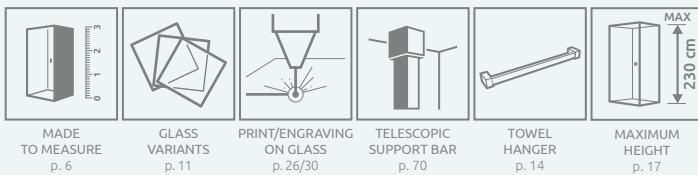

TECHNICAL DRAWINGS

Model	X1	H
Modo SL II 50	485-495	2000
Modo SL II 55	535-545	2000
Modo SL II 60	585-595	2000
Modo SL II 65	635-645	2000
Modo SL II 70	685-695	2000
Modo SL II 75	735-745	2000
Modo SL II 80	785-795	2000
Modo SL II 85	835-845	2000

Model	X1	H
Modo SL II 90	885-895	2000
Modo SL II 95	935-945	2000
Modo SL II 100	985-995	2000
Modo SL II 105	1035-1045	2000
Modo SL II 110	1085-1095	2000
Modo SL II 115	1135-1145	2000
Modo SL II 120	1185-1195	2000

For Modo SL II model (8 mm glass) can be purchased fixed side wall 300 mm wide. In that case when ordering, specify the additional index number of the side wall SW: chrome – **388000-01-01**, black – **388000-54-01**.

ADDITIONAL OPTIONS

NAVIGATION

Dimensions are given in mm.