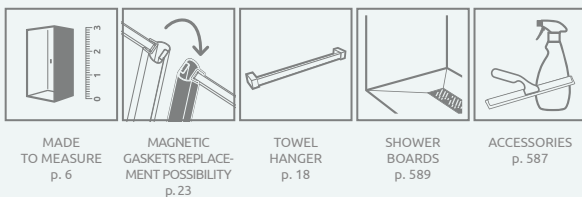

ADDITIONAL OPTIONS