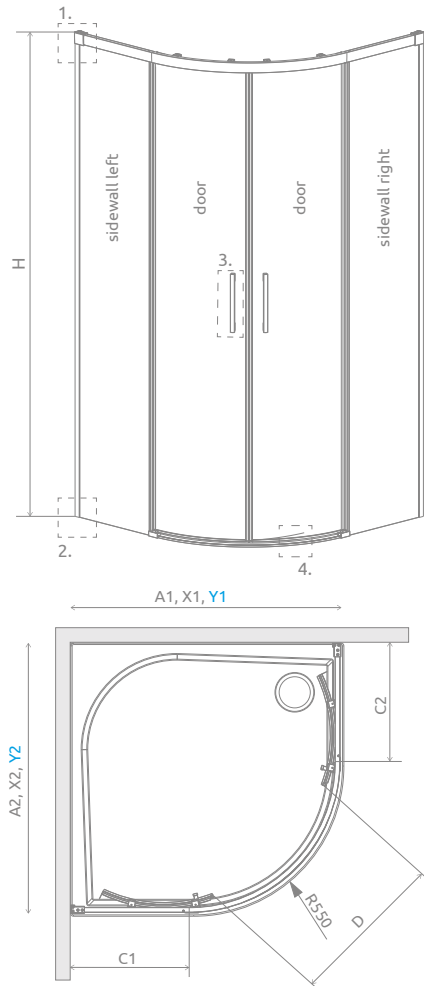

TECHNICAL DRAWINGS