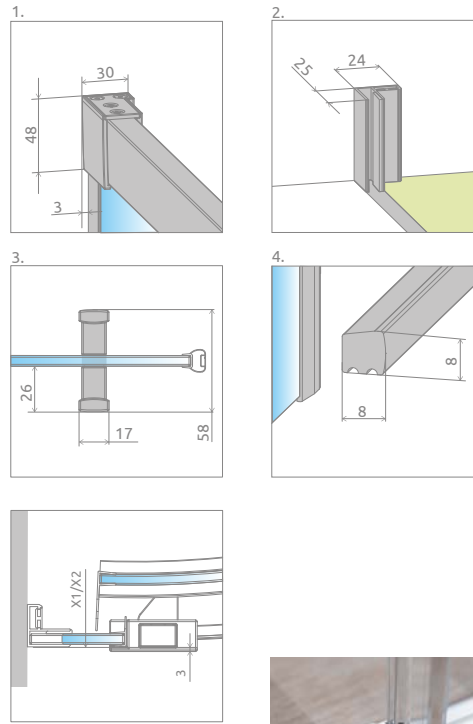

TECHNICAL DRAWINGS