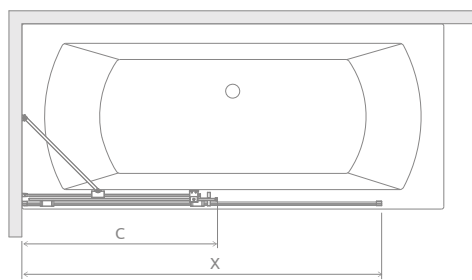

* For dimensions ≥ 1400 mm, the bathtub screen has a perpendicular support bar

TECHNICAL DRAWINGS

Min. width of flat side of bathtub is 43 mm

Model	X	C	H
PND II 100	990-1000	553-563	1500
PND II 110	1090-1100	603-613	1500
PND II 120	1190-1200	653-663	1500
PND II 130	1290-1300	703-713	1500
PND II 140	1390-1400	753-763	1500
PND II 150	1490-1500	803-813	1500
PND II 160	1590-1600	853-863	1500
PND II 170	1690-1700	903-913	1500
PND II 180	1790-1800	953-963	1500