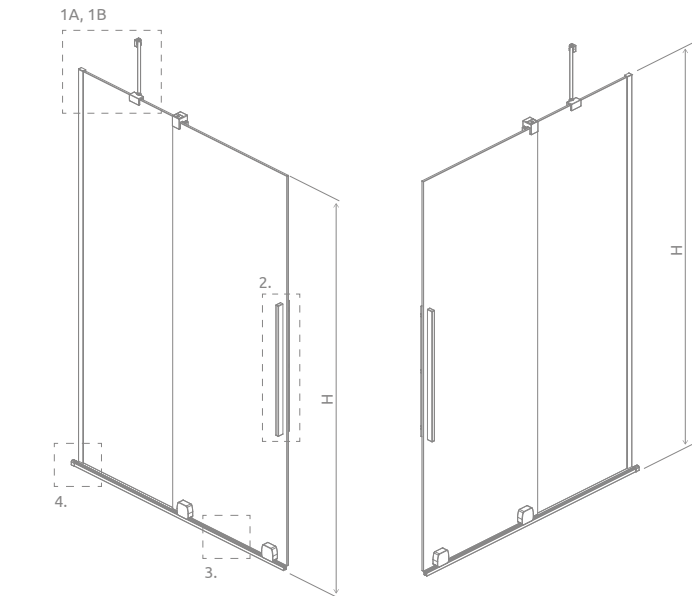

* For dimensions ≥ 1400 mm, the bathtub screen has a perpendicular support bar

TECHNICAL DRAWINGS

Min. width of flat side of bathtub is 43 mm

Model	X	C	H
PND II 100	990-1000	553-563	1500
PND II 110	1090-1100	603-613	1500
PND II 120	1190-1200	653-663	1500
PND II 130	1290-1300	703-713	1500
PND II 140	1390-1400	753-763	1500
PND II 150	1490-1500	803-813	1500
PND II 160	1590-1600	853-863	1500
PND II 170	1690-1700	903-913	1500
PND II 180	1790-1800	953-963	1500