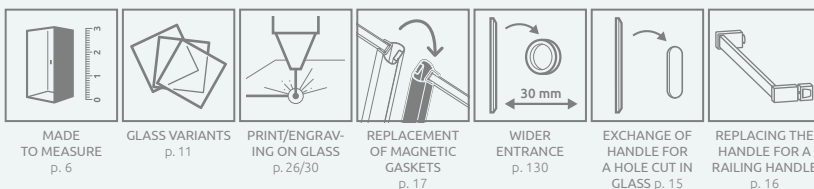

ADDITIONAL OPTIONS