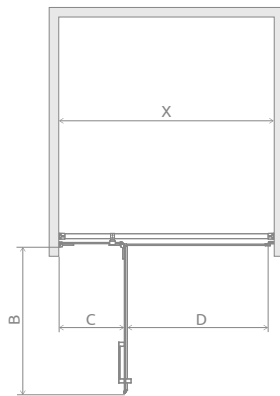

# Euphoria DWJ

Profile finish:

01 Chrome

Euphoria DWJ + Giaros D

Shower enclosure set consists of 2 parts: door and front wall. Please specify both article numbers when making an order.

Model	Width of niche (X)	Height (H)	Element	TRANSPARENT GLASS
				Art. No.
DWJ 80 L	794-812	2000	Door G 512 L	383512-01L
			DWJ front wall 243 L	383212-01L
DWJ 80 R	794-812	2000	Door G 512 R	383512-01R
			DWJ front wall 243 R	383212-01R
DWJ 90 L	894-912	2000	Door G 612 L	383612-01L
			DWJ front wall 243 L	383212-01L
DWJ 90 R	894-912	2000	Door G 612 R	383612-01R
			DWJ front wall 243 R	383212-01R
DWJ 100 L	994-1012	2000	Door G 612 L	383612-01L
			DWJ front wall 343 L	383214-01L
DWJ 100 R	994-1012	2000	Door G 612 R	383612-01R
			DWJ front wall 343 R	383214-01R
DWJ 110 L	1094-1112	2000	Door G 812 L	383812-01L
			DWJ front wall 243 L	383212-01L
DWJ 110 R	1094-1112	2000	Door G 812 R	383812-01R
			DWJ front wall 243 R	383212-01R
DWJ 120 L	1194-1212	2000	Door G 812 L	383812-01L
			DWJ front wall 343 L	383214-01L
DWJ 120 R	1194-1212	2000	Door G 812 R	383812-01R
			DWJ front wall 343 R	383214-01R
DWJ 130 L	1294-1312	2000	Door G 812 L	383812-01L
			DWJ front wall 443 L	383217-01L
DWJ 130 R	1294-1312	2000	Door G 812 R	383812-01R
			DWJ front wall 443 R	383217-01R

# TECHNICAL DRAWINGS

Model	X	B	C	D	H
DWJ 80	794-812	540	260-270	500	2000
DWJ 90	894-912	640	260-270	600	2000
DWJ 100	994-1012	640	360-370	600	2000
DWJ 110	1094-1112	840	260-270	800	2000
DWJ 120	1194-1212	840	360-370	800	2000
DWJ 130	1294-1312	840	460-470	800	2000

## NAVIGATION

Dimensions are given in mm.