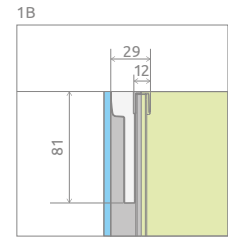

# Euphoria DWJ

Profile finish:

01 Chrome

Euphoria DWJ + Giaros D

Shower enclosure set consists of 2 parts: door and front wall. Please specify both article numbers when making an order.

Model	Width of niche (X)	Height (H)	Element	TRANSPARENT GLASS
				Art. No.
DWJ 80 L	794-812	2000	Door G 512 L	383512-01L
			DWJ front wall 243 L	383212-01L
DWJ 80 R	794-812	2000	Door G 512 R	383512-01R
			DWJ front wall 243 R	383212-01R
DWJ 90 L	894-912	2000	Door G 612 L	383612-01L
			DWJ front wall 243 L	383212-01L
DWJ 90 R	894-912	2000	Door G 612 R	383612-01R
			DWJ front wall 243 R	383212-01R
DWJ 100 L	994-1012	2000	Door G 612 L	383612-01L
			DWJ front wall 343 L	383214-01L
DWJ 100 R	994-1012	2000	Door G 612 R	383612-01R
			DWJ front wall 343 R	383214-01R
DWJ 110 L	1094-1112	2000	Door G 812 L	383812-01L
			DWJ front wall 243 L	383212-01L
DWJ 110 R	1094-1112	2000	Door G 812 R	383812-01R
			DWJ front wall 243 R	383212-01R
DWJ 120 L	1194-1212	2000	Door G 812 L	383812-01L
			DWJ front wall 343 L	383214-01L
DWJ 120 R	1194-1212	2000	Door G 812 R	383812-01R
			DWJ front wall 343 R	383214-01R
DWJ 130 L	1294-1312	2000	Door G 812 L	383812-01L
			DWJ front wall 443 L	383217-01L
DWJ 130 R	1294-1312	2000	Door G 812 R	383812-01R
			DWJ front wall 443 R	383217-01R

# TECHNICAL DRAWINGS

Model	X	B	C	D	H
DWJ 80	794-812	540	260-270	500	2000
DWJ 90	894-912	640	260-270	600	2000
DWJ 100	994-1012	640	360-370	600	2000
DWJ 110	1094-1112	840	260-270	800	2000
DWJ 120	1194-1212	840	360-370	800	2000
DWJ 130	1294-1312	840	460-470	800	2000

## NAVIGATION

Dimensions are given in mm.