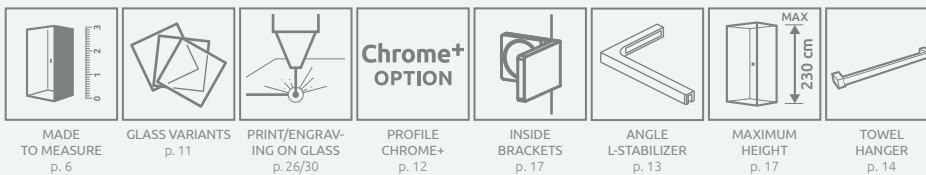

# Euphoria DWJ

Profile finish:

01 Chrome

Euphoria DWJ + Giaros D

Shower enclosure set consists of 2 parts: door and front wall. Please specify both article numbers when making an order.

Model	Width of niche (X)	Height (H)	Element	TRANSPARENT GLASS
				Art. No.
DWJ 80 L	794-812	2000	Door G 512 L	383512-01L
			DWJ front wall 243 L	383212-01L
DWJ 80 R	794-812	2000	Door G 512 R	383512-01R
			DWJ front wall 243 R	383212-01R
DWJ 90 L	894-912	2000	Door G 612 L	383612-01L
			DWJ front wall 243 L	383212-01L
DWJ 90 R	894-912	2000	Door G 612 R	383612-01R
			DWJ front wall 243 R	383212-01R
DWJ 100 L	994-1012	2000	Door G 612 L	383612-01L
			DWJ front wall 343 L	383214-01L
DWJ 100 R	994-1012	2000	Door G 612 R	383612-01R
			DWJ front wall 343 R	383214-01R
DWJ 110 L	1094-1112	2000	Door G 812 L	383812-01L
			DWJ front wall 243 L	383212-01L
DWJ 110 R	1094-1112	2000	Door G 812 R	383812-01R
			DWJ front wall 243 R	383212-01R
DWJ 120 L	1194-1212	2000	Door G 812 L	383812-01L
			DWJ front wall 343 L	383214-01L
DWJ 120 R	1194-1212	2000	Door G 812 R	383812-01R
			DWJ front wall 343 R	383214-01R
DWJ 130 L	1294-1312	2000	Door G 812 L	383812-01L
			DWJ front wall 443 L	383217-01L
DWJ 130 R	1294-1312	2000	Door G 812 R	383812-01R
			DWJ front wall 443 R	383217-01R

# TECHNICAL DRAWINGS

Model	X	B	C	D	H
DWJ 80	794-812	540	260-270	500	2000
DWJ 90	894-912	640	260-270	600	2000
DWJ 100	994-1012	640	360-370	600	2000
DWJ 110	1094-1112	840	260-270	800	2000
DWJ 120	1194-1212	840	360-370	800	2000
DWJ 130	1294-1312	840	460-470	800	2000

## NAVIGATION

Dimensions are given in mm.