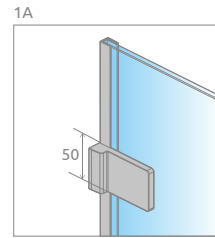

# Euphoria DWJ

Profile finish:

01 Chrome

Euphoria DWJ + Giaros D

Shower enclosure set consists of 2 parts: door and front wall. Please specify both article numbers when making an order.

Model	Width of niche (X)	Height (H)	Element	TRANSPARENT GLASS
				Art. No.
DWJ 80 L	794-812	2000	Door G 512 L	383512-01L
			DWJ front wall 243 L	383212-01L
DWJ 80 R	794-812	2000	Door G 512 R	383512-01R
			DWJ front wall 243 R	383212-01R
DWJ 90 L	894-912	2000	Door G 612 L	383612-01L
			DWJ front wall 243 L	383212-01L
DWJ 90 R	894-912	2000	Door G 612 R	383612-01R
			DWJ front wall 243 R	383212-01R
DWJ 100 L	994-1012	2000	Door G 612 L	383612-01L
			DWJ front wall 343 L	383214-01L
DWJ 100 R	994-1012	2000	Door G 612 R	383612-01R
			DWJ front wall 343 R	383214-01R
DWJ 110 L	1094-1112	2000	Door G 812 L	383812-01L
			DWJ front wall 243 L	383212-01L
DWJ 110 R	1094-1112	2000	Door G 812 R	383812-01R
			DWJ front wall 243 R	383212-01R
DWJ 120 L	1194-1212	2000	Door G 812 L	383812-01L
			DWJ front wall 343 L	383214-01L
DWJ 120 R	1194-1212	2000	Door G 812 R	383812-01R
			DWJ front wall 343 R	383214-01R
DWJ 130 L	1294-1312	2000	Door G 812 L	383812-01L
			DWJ front wall 443 L	383217-01L
DWJ 130 R	1294-1312	2000	Door G 812 R	383812-01R
			DWJ front wall 443 R	383217-01R

# TECHNICAL DRAWINGS

Model	X	B	C	D	H
DWJ 80	794-812	540	260-270	500	2000
DWJ 90	894-912	640	260-270	600	2000
DWJ 100	994-1012	640	360-370	600	2000
DWJ 110	1094-1112	840	260-270	800	2000
DWJ 120	1194-1212	840	360-370	800	2000
DWJ 130	1294-1312	840	460-470	800	2000

## NAVIGATION

Dimensions are given in mm.