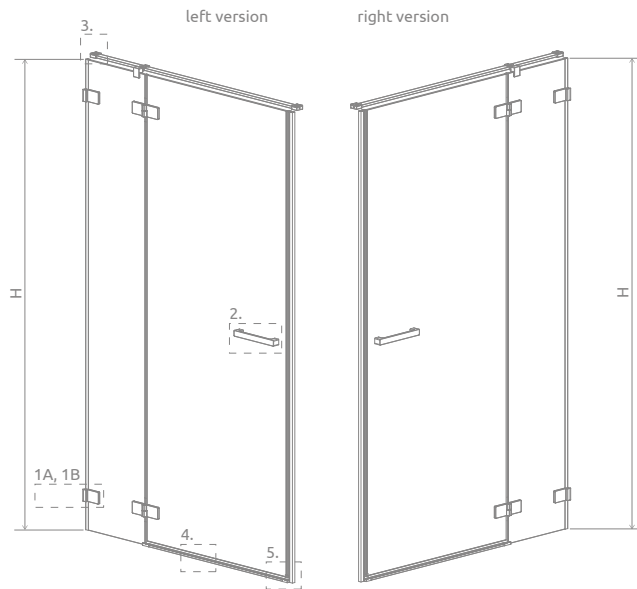

# Euphoria DWJ

Profile finish:

01 Chrome

Euphoria DWJ + Giaros D

Shower enclosure set consists of 2 parts: door and front wall. Please specify both article numbers when making an order.

Model	Width of niche (X)	Height (H)	Element	TRANSPARENT GLASS
				Art. No.
DWJ 80 L	794-812	2000	Door G 512 L	383512-01L
			DWJ front wall 243 L	383212-01L
DWJ 80 R	794-812	2000	Door G 512 R	383512-01R
			DWJ front wall 243 R	383212-01R
DWJ 90 L	894-912	2000	Door G 612 L	383612-01L
			DWJ front wall 243 L	383212-01L
DWJ 90 R	894-912	2000	Door G 612 R	383612-01R
			DWJ front wall 243 R	383212-01R
DWJ 100 L	994-1012	2000	Door G 612 L	383612-01L
			DWJ front wall 343 L	383214-01L
DWJ 100 R	994-1012	2000	Door G 612 R	383612-01R
			DWJ front wall 343 R	383214-01R
DWJ 110 L	1094-1112	2000	Door G 812 L	383812-01L
			DWJ front wall 243 L	383212-01L
DWJ 110 R	1094-1112	2000	Door G 812 R	383812-01R
			DWJ front wall 243 R	383212-01R
DWJ 120 L	1194-1212	2000	Door G 812 L	383812-01L
			DWJ front wall 343 L	383214-01L
DWJ 120 R	1194-1212	2000	Door G 812 R	383812-01R
			DWJ front wall 343 R	383214-01R
DWJ 130 L	1294-1312	2000	Door G 812 L	383812-01L
			DWJ front wall 443 L	383217-01L
DWJ 130 R	1294-1312	2000	Door G 812 R	383812-01R
			DWJ front wall 443 R	383217-01R

# TECHNICAL DRAWINGS

Model	X	B	C	D	H
DWJ 80	794-812	540	260-270	500	2000
DWJ 90	894-912	640	260-270	600	2000
DWJ 100	994-1012	640	360-370	600	2000
DWJ 110	1094-1112	840	260-270	800	2000
DWJ 120	1194-1212	840	360-370	800	2000
DWJ 130	1294-1312	840	460-470	800	2000

## NAVIGATION

Dimensions are given in mm.