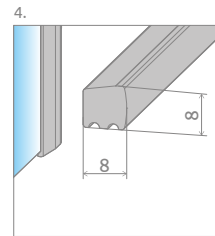

# Euphoria DWJ

Profile finish:

01 Chrome

Euphoria DWJ + Giaros D

Shower enclosure set consists of 2 parts: door and front wall. Please specify both article numbers when making an order.

Model	Width of niche (X)	Height (H)	Element	TRANSPARENT GLASS
				Art. No.
DWJ 80 L	794-812	2000	Door G 512 L	383512-01L
			DWJ front wall 243 L	383212-01L
DWJ 80 R	794-812	2000	Door G 512 R	383512-01R
			DWJ front wall 243 R	383212-01R
DWJ 90 L	894-912	2000	Door G 612 L	383612-01L
			DWJ front wall 243 L	383212-01L
DWJ 90 R	894-912	2000	Door G 612 R	383612-01R
			DWJ front wall 243 R	383212-01R
DWJ 100 L	994-1012	2000	Door G 612 L	383612-01L
			DWJ front wall 343 L	383214-01L
DWJ 100 R	994-1012	2000	Door G 612 R	383612-01R
			DWJ front wall 343 R	383214-01R
DWJ 110 L	1094-1112	2000	Door G 812 L	383812-01L
			DWJ front wall 243 L	383212-01L
DWJ 110 R	1094-1112	2000	Door G 812 R	383812-01R
			DWJ front wall 243 R	383212-01R
DWJ 120 L	1194-1212	2000	Door G 812 L	383812-01L
			DWJ front wall 343 L	383214-01L
DWJ 120 R	1194-1212	2000	Door G 812 R	383812-01R
			DWJ front wall 343 R	383214-01R
DWJ 130 L	1294-1312	2000	Door G 812 L	383812-01L
			DWJ front wall 443 L	383217-01L
DWJ 130 R	1294-1312	2000	Door G 812 R	383812-01R
			DWJ front wall 443 R	383217-01R

# TECHNICAL DRAWINGS

Model	X	B	C	D	H
DWJ 80	794-812	540	260-270	500	2000
DWJ 90	894-912	640	260-270	600	2000
DWJ 100	994-1012	640	360-370	600	2000
DWJ 110	1094-1112	840	260-270	800	2000
DWJ 120	1194-1212	840	360-370	800	2000
DWJ 130	1294-1312	840	460-470	800	2000

## NAVIGATION

Dimensions are given in mm.