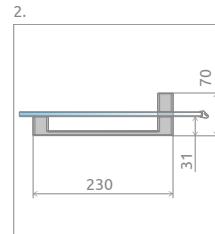

# Euphoria DWJ

Profile finish:

01 Chrome

Euphoria DWJ + Giaros D

Shower enclosure set consists of 2 parts: door and front wall. Please specify both article numbers when making an order.

Model	Width of niche (X)	Height (H)	Element	TRANSPARENT GLASS
				Art. No.
DWJ 80 L	794-812	2000	Door G 512 L	383512-01L
			DWJ front wall 243 L	383212-01L
DWJ 80 R	794-812	2000	Door G 512 R	383512-01R
			DWJ front wall 243 R	383212-01R
DWJ 90 L	894-912	2000	Door G 612 L	383612-01L
			DWJ front wall 243 L	383212-01L
DWJ 90 R	894-912	2000	Door G 612 R	383612-01R
			DWJ front wall 243 R	383212-01R
DWJ 100 L	994-1012	2000	Door G 612 L	383612-01L
			DWJ front wall 343 L	383214-01L
DWJ 100 R	994-1012	2000	Door G 612 R	383612-01R
			DWJ front wall 343 R	383214-01R
DWJ 110 L	1094-1112	2000	Door G 812 L	383812-01L
			DWJ front wall 243 L	383212-01L
DWJ 110 R	1094-1112	2000	Door G 812 R	383812-01R
			DWJ front wall 243 R	383212-01R
DWJ 120 L	1194-1212	2000	Door G 812 L	383812-01L
			DWJ front wall 343 L	383214-01L
DWJ 120 R	1194-1212	2000	Door G 812 R	383812-01R
			DWJ front wall 343 R	383214-01R
DWJ 130 L	1294-1312	2000	Door G 812 L	383812-01L
			DWJ front wall 443 L	383217-01L
DWJ 130 R	1294-1312	2000	Door G 812 R	383812-01R
			DWJ front wall 443 R	383217-01R

# TECHNICAL DRAWINGS

Model	X	B	C	D	H
DWJ 80	794-812	540	260-270	500	2000
DWJ 90	894-912	640	260-270	600	2000
DWJ 100	994-1012	640	360-370	600	2000
DWJ 110	1094-1112	840	260-270	800	2000
DWJ 120	1194-1212	840	360-370	800	2000
DWJ 130	1294-1312	840	460-470	800	2000

## NAVIGATION

Dimensions are given in mm.