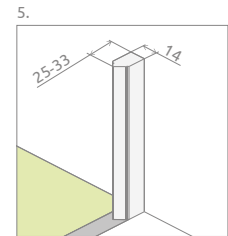

# Euphoria DWJ

Profile finish:

01 Chrome

Euphoria DWJ + Giaros D

Shower enclosure set consists of 2 parts: door and front wall. Please specify both article numbers when making an order.

Model	Width of niche (X)	Height (H)	Element	TRANSPARENT GLASS
				Art. No.
DWJ 80 L	794-812	2000	Door G 512 L	383512-01L
			DWJ front wall 243 L	383212-01L
DWJ 80 R	794-812	2000	Door G 512 R	383512-01R
			DWJ front wall 243 R	383212-01R
DWJ 90 L	894-912	2000	Door G 612 L	383612-01L
			DWJ front wall 243 L	383212-01L
DWJ 90 R	894-912	2000	Door G 612 R	383612-01R
			DWJ front wall 243 R	383212-01R
DWJ 100 L	994-1012	2000	Door G 612 L	383612-01L
			DWJ front wall 343 L	383214-01L
DWJ 100 R	994-1012	2000	Door G 612 R	383612-01R
			DWJ front wall 343 R	383214-01R
DWJ 110 L	1094-1112	2000	Door G 812 L	383812-01L
			DWJ front wall 243 L	383212-01L
DWJ 110 R	1094-1112	2000	Door G 812 R	383812-01R
			DWJ front wall 243 R	383212-01R
DWJ 120 L	1194-1212	2000	Door G 812 L	383812-01L
			DWJ front wall 343 L	383214-01L
DWJ 120 R	1194-1212	2000	Door G 812 R	383812-01R
			DWJ front wall 343 R	383214-01R
DWJ 130 L	1294-1312	2000	Door G 812 L	383812-01L
			DWJ front wall 443 L	383217-01L
DWJ 130 R	1294-1312	2000	Door G 812 R	383812-01R
			DWJ front wall 443 R	383217-01R

# TECHNICAL DRAWINGS

Model	X	B	C	D	H
DWJ 80	794-812	540	260-270	500	2000
DWJ 90	894-912	640	260-270	600	2000
DWJ 100	994-1012	640	360-370	600	2000
DWJ 110	1094-1112	840	260-270	800	2000
DWJ 120	1194-1212	840	360-370	800	2000
DWJ 130	1294-1312	840	460-470	800	2000

## NAVIGATION

Dimensions are given in mm.