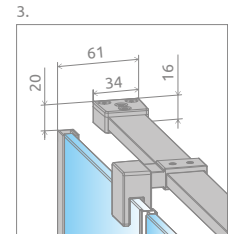

# Euphoria DWJ

Profile finish:

01 Chrome

Euphoria DWJ + Giaros D

Shower enclosure set consists of 2 parts: door and front wall. Please specify both article numbers when making an order.

Model	Width of niche (X)	Height (H)	Element	TRANSPARENT GLASS
				Art. No.
DWJ 80 L	794-812	2000	Door G 512 L	383512-01L
			DWJ front wall 243 L	383212-01L
DWJ 80 R	794-812	2000	Door G 512 R	383512-01R
			DWJ front wall 243 R	383212-01R
DWJ 90 L	894-912	2000	Door G 612 L	383612-01L
			DWJ front wall 243 L	383212-01L
DWJ 90 R	894-912	2000	Door G 612 R	383612-01R
			DWJ front wall 243 R	383212-01R
DWJ 100 L	994-1012	2000	Door G 612 L	383612-01L
			DWJ front wall 343 L	383214-01L
DWJ 100 R	994-1012	2000	Door G 612 R	383612-01R
			DWJ front wall 343 R	383214-01R
DWJ 110 L	1094-1112	2000	Door G 812 L	383812-01L
			DWJ front wall 243 L	383212-01L
DWJ 110 R	1094-1112	2000	Door G 812 R	383812-01R
			DWJ front wall 243 R	383212-01R
DWJ 120 L	1194-1212	2000	Door G 812 L	383812-01L
			DWJ front wall 343 L	383214-01L
DWJ 120 R	1194-1212	2000	Door G 812 R	383812-01R
			DWJ front wall 343 R	383214-01R
DWJ 130 L	1294-1312	2000	Door G 812 L	383812-01L
			DWJ front wall 443 L	383217-01L
DWJ 130 R	1294-1312	2000	Door G 812 R	383812-01R
			DWJ front wall 443 R	383217-01R

# TECHNICAL DRAWINGS

Model	X	B	C	D	H
DWJ 80	794-812	540	260-270	500	2000
DWJ 90	894-912	640	260-270	600	2000
DWJ 100	994-1012	640	360-370	600	2000
DWJ 110	1094-1112	840	260-270	800	2000
DWJ 120	1194-1212	840	360-370	800	2000
DWJ 130	1294-1312	840	460-470	800	2000

## NAVIGATION

Dimensions are given in mm.