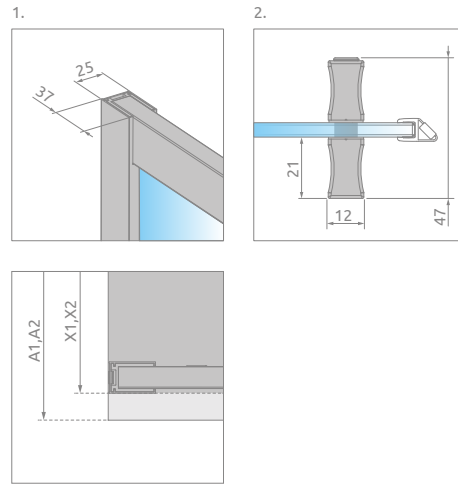

New

Alienta C/D

Alienta D + Doros F

Profile finish:

01 Chrome

SYMMETRIC SHOWER ENCLOSURES

Model	Tray width (A)	Height (H)	TRANSPARENT GLASS
			Art. No.
C 80×80	800×800	1900	10238080-01-01
C 90×90	900×900	1900	10239090-01-01

ASYMMETRIC SHOWER ENCLOSURES

This is an universal shower enclosure. It possible to install it as a right or left version.

Model	Tray width (A)	Height (H)	TRANSPARENT GLASS
			Art. No.
D 80×90	800×900	1900	10258090-01-01
D 80×100	800×1000	1900	10258010-01-01

TECHNICAL DRAWINGS

Model	A1	A2	X1	X2	C1	C2	D	H
C 80×80	800	800	785-800	785-800	357-372	357-372	430	1900
C 90×90	900	900	885-900	885-900	407-422	407-422	500	1900
D 80×90	800	900	785-800	885-900	357-372	407-422	465	1900
D 80×100	800	1000	785-800	985-1000	357-372	457-472	500	1900

NAVIGATION

Dimensions are given in mm.