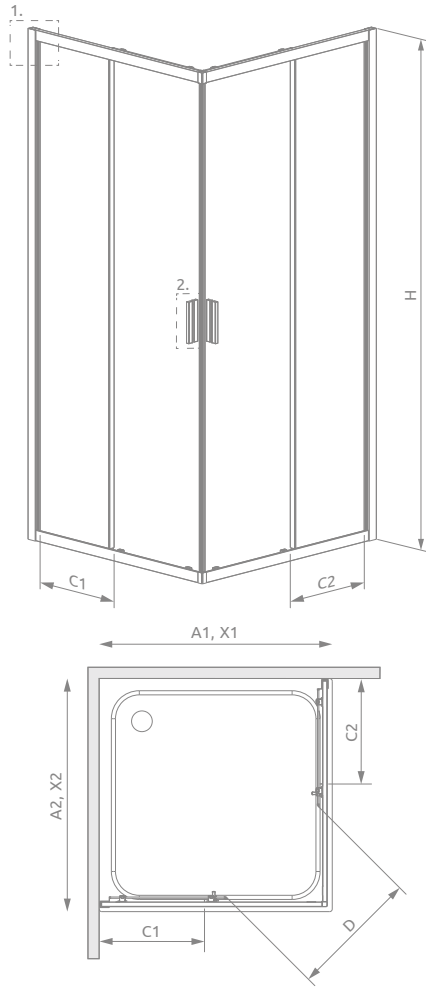

New

Alienta C/D

Alienta D + Doros F

Profile finish:

01 Chrome

SYMMETRIC SHOWER ENCLOSURES

Model	Tray width (A)	Height (H)	TRANSPARENT GLASS
			Art. No.
C 80×80	800×800	1900	10238080-01-01
C 90×90	900×900	1900	10239090-01-01

ASYMMETRIC SHOWER ENCLOSURES

This is an universal shower enclosure. It possible to install it as a right or left version.

Model	Tray width (A)	Height (H)	TRANSPARENT GLASS
			Art. No.
D 80×90	800×900	1900	10258090-01-01
D 80×100	800×1000	1900	10258010-01-01

TECHNICAL DRAWINGS

Model	A1	A2	X1	X2	C1	C2	D	H
C 80×80	800	800	785-800	785-800	357-372	357-372	430	1900
C 90×90	900	900	885-900	885-900	407-422	407-422	500	1900
D 80×90	800	900	785-800	885-900	357-372	407-422	465	1900
D 80×100	800	1000	785-800	985-1000	357-372	457-472	500	1900

NAVIGATION

Dimensions are given in mm.