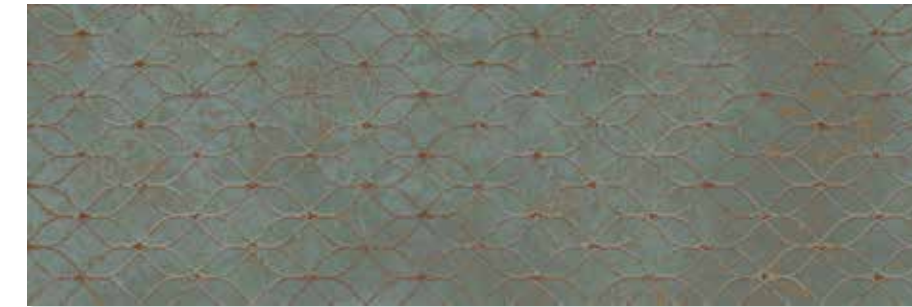

UNIQUE LADY BY GOSIA BACZYŃSKA

green / white

39,8×119,8
27,4 x 29,8
19,8x17,1

UNIQUE LADY GREEN DECOR MATT 39,8×119,8