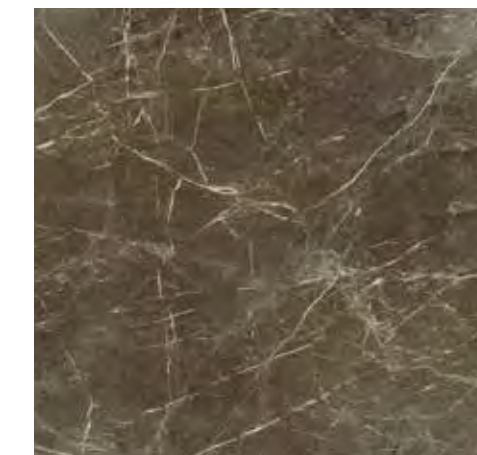

MATTER BROWN MATT 59,8×59,8

PEI 3
750