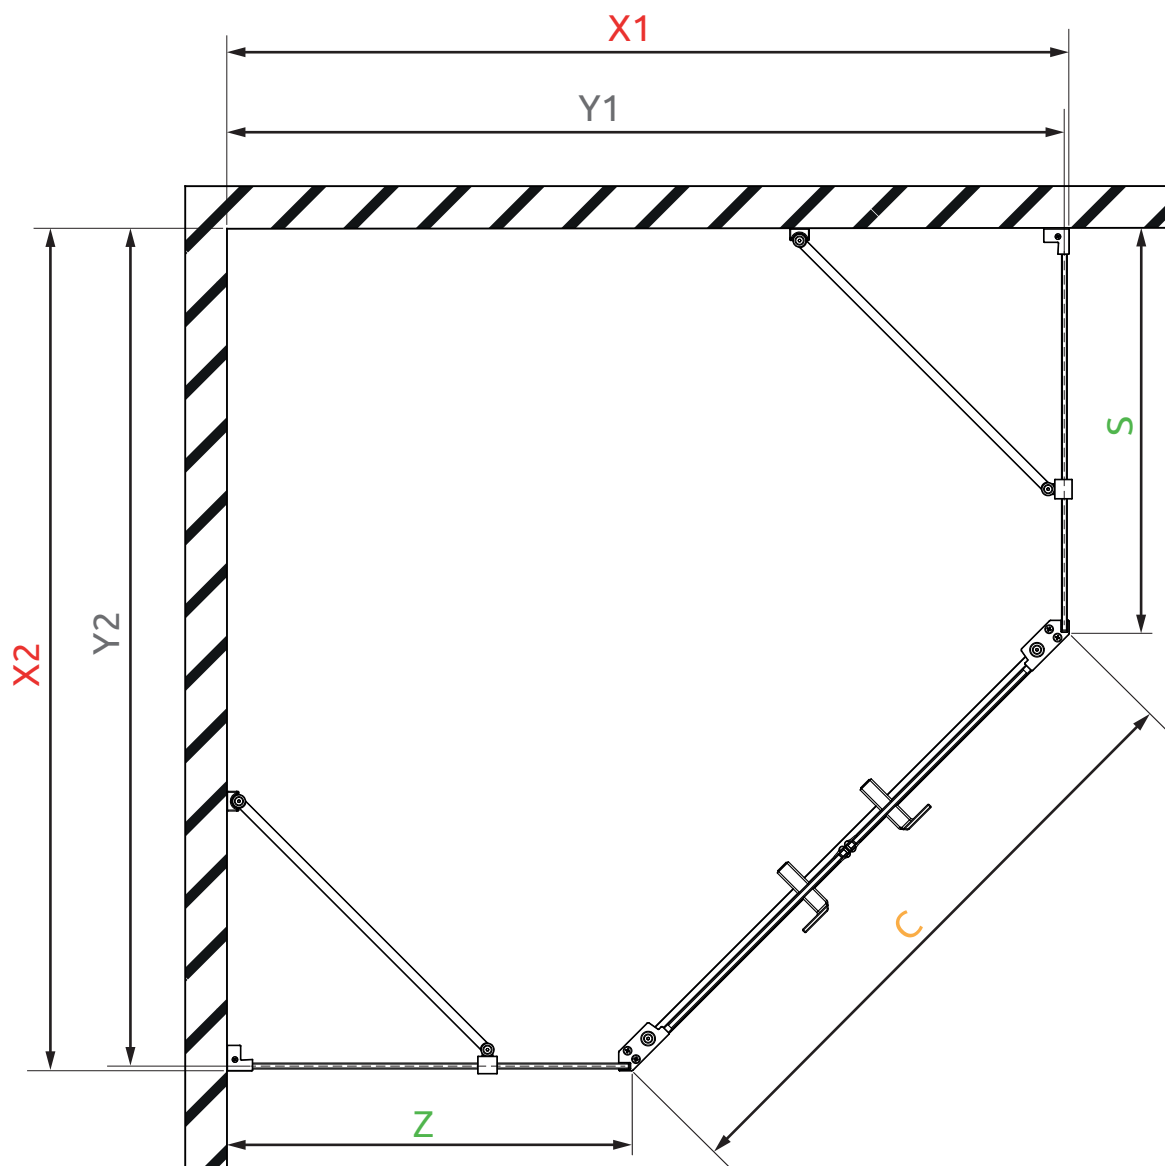

Model	A1	A2	X1	X2	Y1	Y2	Y3	B	Z	S	D	H
PTD 80x80	800	800	775-790	775-790	770-785	770-785	778-799	266	332-347	332-347	530	2000
PTD 80x90	800	900	775-790	875-890	770-785	870-885	849-870	266	332-347	432-447	530	2000
PTD 80x100	800	1000	775-790	975-990	770-785	970-985	920-941	266	332-347	532-547	530	2000
PTD 90x80	900	800	875-890	775-790	870-885	770-785	849-870	266	432-447	332-347	530	2000
PTD 90x90	900	900	875-890	875-890	870-885	870-885	920-941	266	432-447	432-447	530	2000
PTD 90x100	900	1000	875-890	975-990	870-885	970-985	990-1011	266	432-447	532-547	530	2000
PTD 100x80	1000	800	975-990	775-790	970-985	770-785	920-941	266	532-547	332-347	530	2000
PTD 100x90	1000	900	975-990	875-890	970-985	870-885	990-1011	266	532-547	432-447	530	2000
PTD 100x100	1000	1000	975-990	975-990	970-985	970-985	1061-1082	266	532-547	532-547	530	2000

Model	X1*	X2*	Y1*	Y2*	Z*	S*	C*
<i>PTD 80x80</i>	780	780	775	775	337	337	625
<i>PTD 80x90</i>	780	880	775	875	337	437	625
<i>PTD 80x100</i>	780	980	775	975	337	537	625
<i>PTD 90x80</i>	880	780	875	775	437	337	625
<i>PTD 90x90</i>	880	880	875	875	437	437	625
<i>PTD 90x100</i>	880	980	875	975	437	537	625
<i>PTD 100x80</i>	980	780	975	775	537	337	625
<i>PTD 100x90</i>	980	880	975	875	537	437	625
<i>PTD 100x100</i>	980	980	975	975	537	537	625

\*Wymiary dotyczą montażu typowej kabiny montowanej zgodnie z instrukcją montażu  
 \*All dimensions refer to standard shower installation in accordance with the assembly instruction