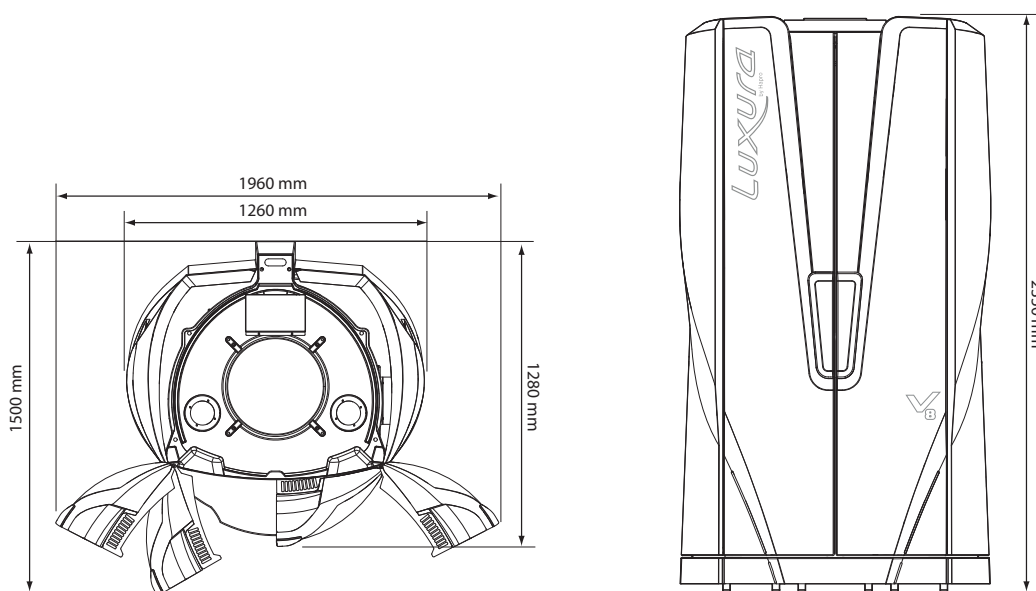

Crystal White

Luxura V <sub>8</sub>	48 XL High Intensive E	48 XL Ultra Intensive E*	48 XL E-control
<b>Tubes</b>	48 x 180 W XL EcoPower	48 x 200 W XL EcoPower	48 x 80 W - 180 W XL
<b>Connection</b>	400V/3N~/PE/50Hz	400V/3N~/PE/50Hz	400V/3N~/PE/50Hz
<b>Power</b>	8,2 kW	8,6 kW	9,8 kW
<b>Current</b>	3 x 13 A	3 x 13 A	3 x 16 A
<b>Weight</b>	167 kg	167 kg	167 kg