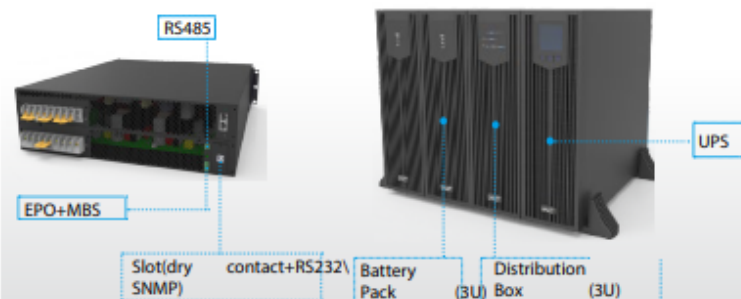

UPS ESOL TRI RT

EFICIENTE Y VERSATIL

- Formato Rack / Torre.
- Disponible en 20 kVA.

- Online - Doble Conversión.
- Trifásica(3:3), Trimono (3:1) y Monofásica (1:1).
- Factor de Potencia: 1

- Permite ajustar tipo de corriente de entrada y salida
- Incluye tarjeta SNMP para monitoreo remoto vía web.
- Incluye Slot Inteligente para tarjeta de contacto seco (opcional)
- Alta Eficiencia, CA/CA hasta 96%

ventas@ticashoplatam.com

www.ticashoplatam.com

CARACTERISTICAS	ESOL TRI RT 10kVA	ESOL TRI RT 15kVA	ESOL TRI RT 20kVA
	10	15	20
Entrada			
Voltage (Vac)	80-280 (L-N) o 138-485 (L-L)		
Frequency (Hz)	40-70		
Power Factor	≥0.99		
THDi	<5%		
Salida			
AC/AC Efficiency	96%		
(Max.) Power Factor	1		
Voltage (Vac)	220/230/240±1%(L-N) or 380/400/415±1%(L-L) (settable)		
Frequency (Hz)	50/60±0.1 (battery mode)		
THDv	THD <2% (linear load), THD <4% (nonlinear load)		
Transfer Time	0		
Overload	115%~130% carga por 15 min, 130%~150% carga por 1 min, >150% carga por 200 ms		
ECO Mode	Yes		
Battery			
Voltage (Vdc)	±192 (±144~±240 adjustable)		
Charging Current (A)	4 (1-10 settable)		
Other			
Communication Interface	RS485+EPO RS232 y contacto seco es opcional		
Display	LCD		
Alarm	Low battery, abnormal AC input, UPS failure, etc.		
Protection	Low battery, overload, short-circuit and over temperature, etc.		
Noise (dB)	<55		
Working Temperature	-5~40		
(°C) Relative Humidity	0 ~ 95%, no condensation		
Dimension (W×D×H)(mm)	UPS	438×500×130 (3U)	
	Distribution Box	438×500×130 (3U)	
	Batt. Pack	438×500×130 (3U)	
Weight (kg)	UPS	20	
	Distribution Box	8	
	Batt. Pack	2 x 54,6	