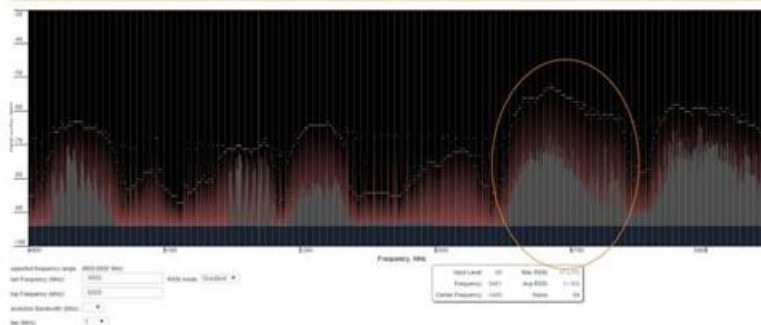

CASO DE ÉXITO ENERGIA MINERA COLLAHUASI

- Respaldo FO Red Dispatch
- 900 Mbps agregados.
- Intermitencia constante en el canal.
- 4 Enlaces XG 1.000