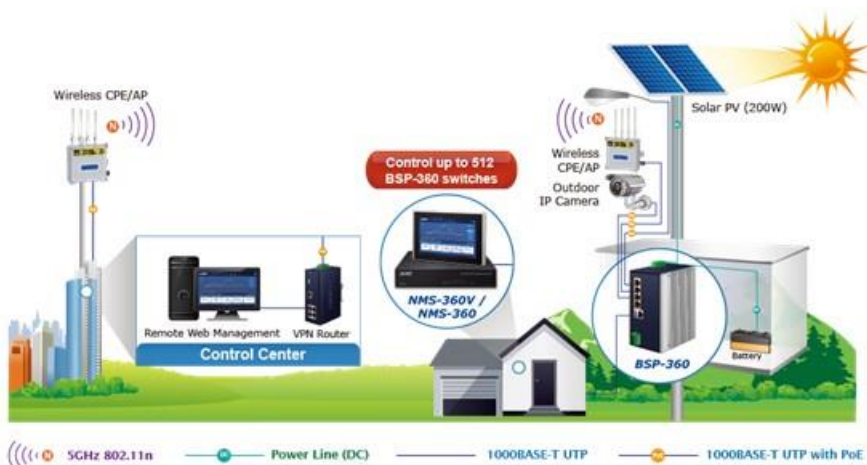

- ❑ Dispositivos Heavy duty.
- ❑ Equipamiento con enfoque industrial.
- ❑ Protección IP, IK.
- ❑ Estándares Europeos.
- ❑ Equipamiento economico.