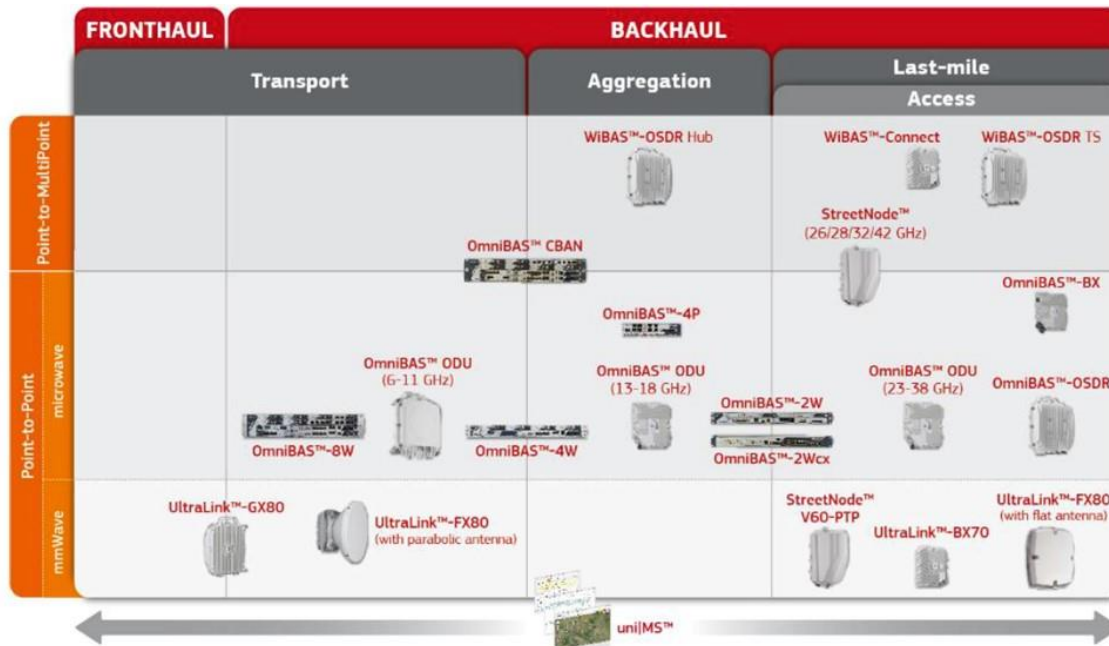

- ❑ Fabricante de Origen Griego
- ❑ Soluciones Punto a Punto desde 6 GHz hasta 80 GHz
- ❑ Soluciones Punto Multipunto desde 26 GHz hasta 42 GHz