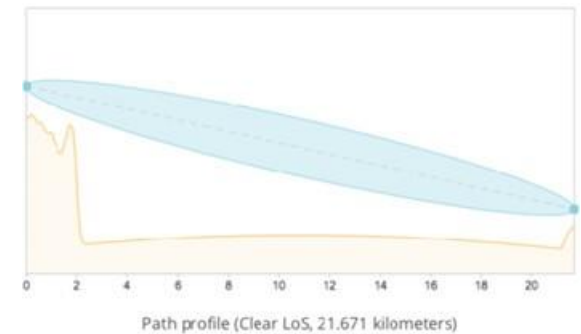

- 2 Enlaces XG 500
- Enlace de 67 km y 32 km.
- 200 Mbps agregados
- Canal 20 Mhz.

CASO DE ÉXITO ENERGIA CGE

- 21.67 Km sobre un Lago. Canal 10MHz. Canal intermitente y 8 Mbps
- Enlace con bajo ancho de banda con radios de otro fabricante.
- Intermitencia constante en el canal.
- RSSI -79dBm.