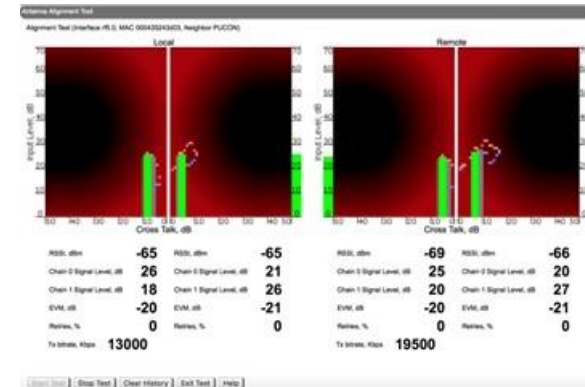

CASO DE ÉXITO ENERGIA CGE

- Usando las mismas antenas y parámetros de configuración con equipos Lmn R5000 Lite de Infinet Wireless logramos:
  - 31 Mbps agregados.
  - Canal estable sin intermitencias.
  - RSSI -65dBm.