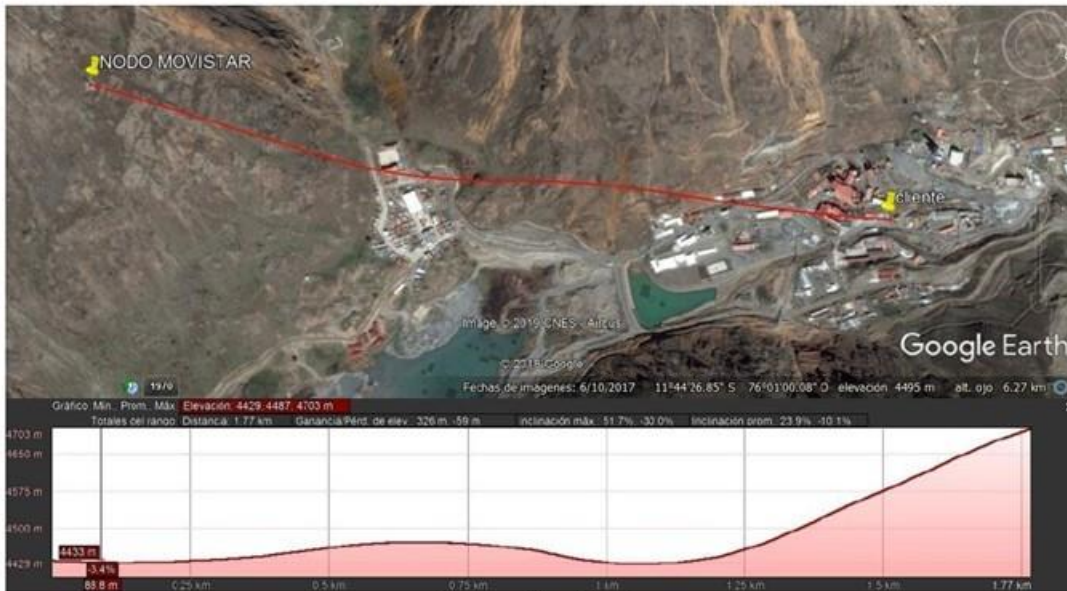

- 2 Enlaces XG 500
- Enlace de 67 km y 32 km.
- 200 Mbps agregados
- Canal 20 Mhz.

CASO DE ÉXITO ENERGIA CGE

- 21.67 Km sobre un Lago. Canal 10MHz. Canal intermitente y 8 Mbps
- Enlace con bajo ancho de banda con radios de otro fabricante.
- Intermitencia constante en el canal.
- RSSI -79dBm.

CASO DE ÉXITO MINERIA

Enlace Punto a Punto de 2 Km LOS

Final: 10 Mbps Agregados (La expectativa del cliente).
Junin - Perú

CASO DE ÉXITO ENERGIA OTRAS MINERAS

- Enlaces para pozos
- Enlaces Troncales
- Video Vigilancia
- Datos e Internet