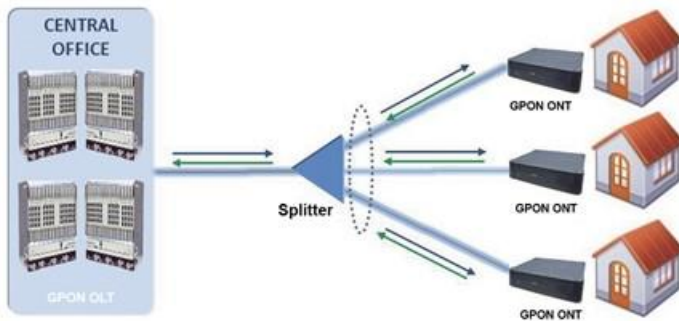

PORTAFOLIO DE PRODUCTOS:

- ❑ Equipos BreezeAIR PTP y PTMP
- ❑ LTE Empresarial
- ❑ Hasta 2 Gbps Mbps
- ❑ Mecanismos de mitigacion de interferencia
- ❑ TDD & FDD

- ❑ Equipos con norma para exterior, protección IP
- ❑ Equipamiento de bajo costo.
- ❑ Equipos Cloud y autonomos.
- ❑ TDMA en las soluciones Punto Multipunto.
- ❑ Equipos con Banda Dual.

- ❑ Dispositivos Heavy duty.
- ❑ Equipamiento con enfoque industrial.
- ❑ Protección IP, IK.
- ❑ Estándares Europeos.
- ❑ Equipamiento economico.

- ❑ Fusionadoras.
- ❑ OTDR.
- ❑ SFP compatibles con Switch's Huawei y Cisco.
- ❑ Multiplexores PDH.
- ❑ FFTx.
- ❑ Accesorios Fibra Optica.
- ❑ CWDM
- ❑ Ferrreteria FO.

- ❑ Fabricante Chino.
- ❑ Solucion GPON /EPON
- ❑ Compatible con Huawei, ZTE, Alcatel.etc.
- ❑ OLT, ONU, EDFA.

SOLUCION PARA LOS PUNTOS DE CAMARAS

MUFA + SPLITTER Y COPLAS

- ❑ Fabricante de Origen Chino.
- ❑ Teléfonos de Emergencia.
- ❑ Totems
- ❑ Teléfonos SOS
- ❑ Teléfonos y Citófonos Anti Explosivos
- ❑ Minería e Industria en General