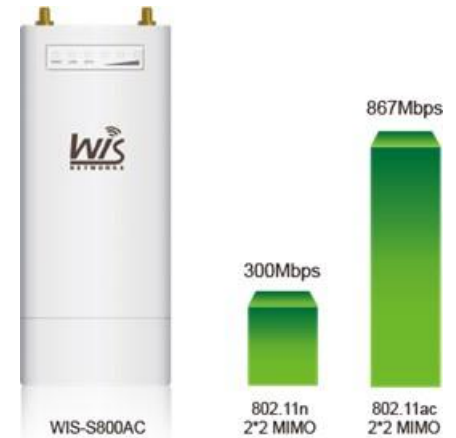

PORTAFOLIO DE PRODUCTOS:

- ❑ Equipos BreezeAIR PTP y PTMP
- ❑ LTE Empresarial
- ❑ Hasta 2 Gbps Mbps
- ❑ Mecanismos de mitigacion de interferencia
- ❑ TDD & FDD

- ❑ Equipos con norma para exterior, protección IP
- ❑ Equipamiento de bajo costo.
- ❑ Equipos Cloud y autonomos.
- ❑ TDMA en las soluciones Punto Multipunto.
- ❑ Equipos con Banda Dual.