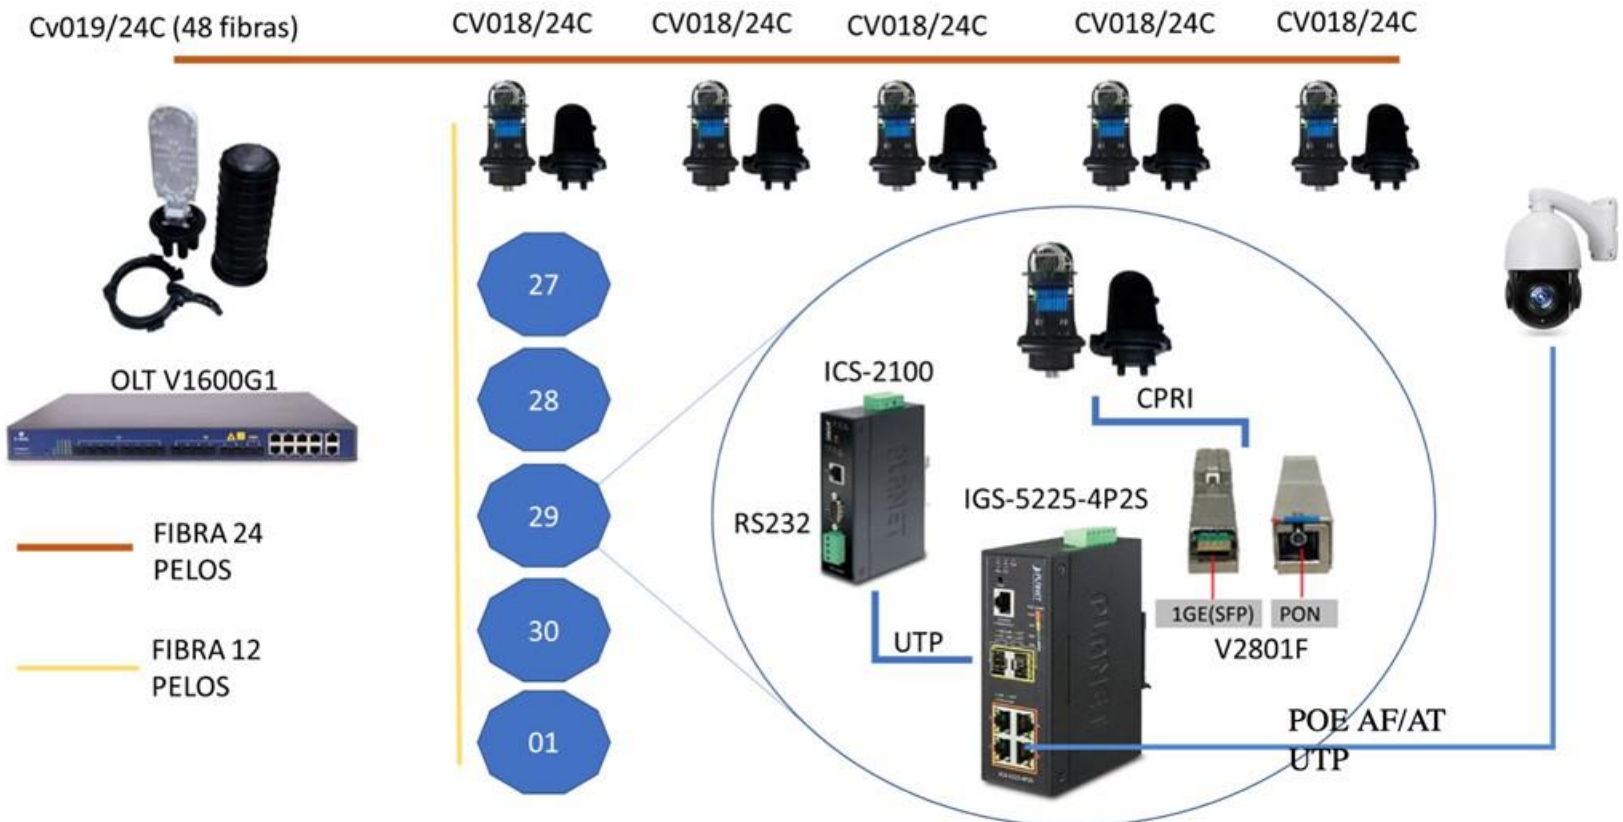

PORTAFOLIO DE PRODUCTOS:

- ❑ Equipos BreezeAIR PTP y PTMP
- ❑ LTE Empresarial
- ❑ Hasta 2 Gbps Mbps
- ❑ Mecanismos de mitigacion de interferencia
- ❑ TDD & FDD

- ❑ Equipos con norma para exterior, protección IP
- ❑ Equipamiento de bajo costo.
- ❑ Equipos Cloud y autonomos.
- ❑ TDMA en las soluciones Punto Multipunto.
- ❑ Equipos con Banda Dual.

- ❑ Dispositivos Heavy duty.
- ❑ Equipamiento con enfoque industrial.
- ❑ Protección IP, IK.
- ❑ Estándares Europeos.
- ❑ Equipamiento economico.

- ❑ Fusionadoras.
- ❑ OTDR.
- ❑ SFP compatibles con Switch's Huawei y Cisco.
- ❑ Multiplexores PDH.
- ❑ FFTx.
- ❑ Accesorios Fibra Optica.
- ❑ CWDM
- ❑ Ferrreteria FO.

- ❑ Fabricante Chino.
- ❑ Solucion GPON /EPON
- ❑ Compatible con Huawei, ZTE, Alcatel.etc.
- ❑ OLT, ONU, EDFA.

SOLUCION PARA LOS PUNTOS DE CAMARAS

MUFA + SPLITTER Y COPLAS

- ❑ Fabricante de Origen Chino.
- ❑ Teléfonos de Emergencia.
- ❑ Totems
- ❑ Teléfonos SOS
- ❑ Teléfonos y Citófonos Anti Explosivos
- ❑ Minería e Industria en General