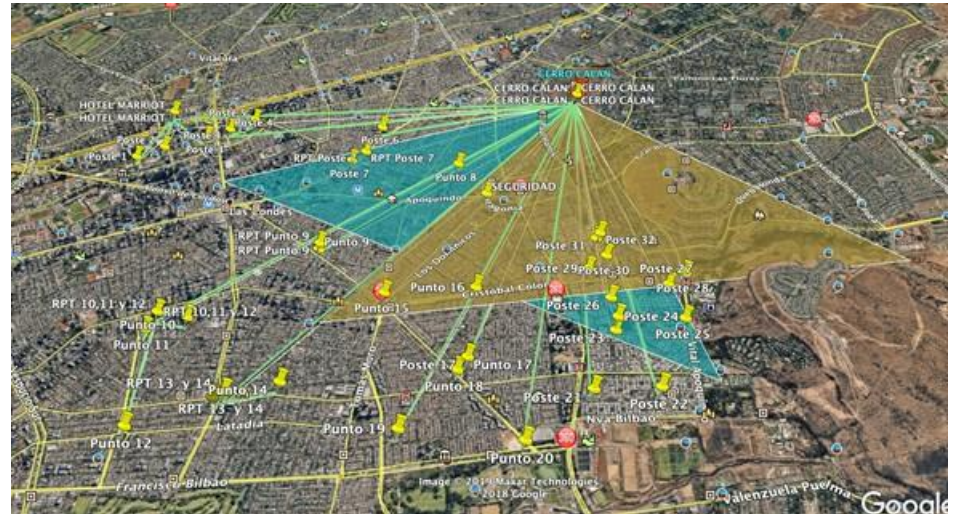

CASO DE ÉXITO MINERIA

Enlace Punto a Punto de 2 Km LOS

Final: 10 Mbps Agregados (La expectativa del cliente).
Junin - Perú

CASO DE ÉXITO ENERGIA OTRAS MINERAS

- Enlaces para pozos
- Enlaces Troncales
- Video Vigilancia
- Datos e Internet

CASO DE ÉXITO MUNICIPALIDAD DE CARTAGENA

- 22 Camaras nuevas
- Punto Multipunto
- Punto a Punto
- Switches Industriales
- Zapatilla Industrial

CASO DE ÉXITO MUNICIPALIDAD DE LAS CONDES

- 120 Postes Inteligentes
- Punto Multipunto
- Punto a Punto
- Switches Industriales
- Wifi gratuito