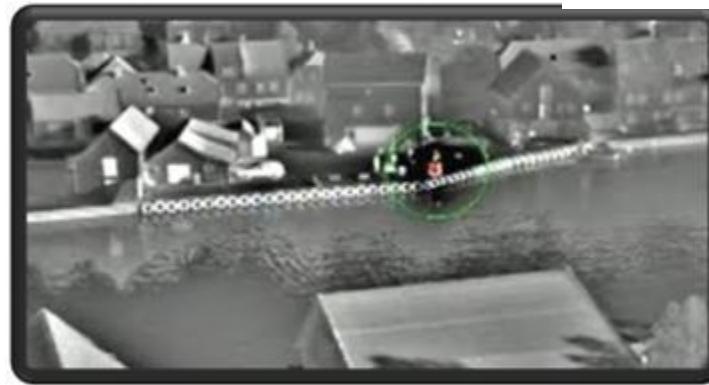

- ❑ Fabricante de Origen Chino.
- ❑ Cámaras Termaltes Mediana y Corta distancia.
- ❑ Cámaras Duales (Termal y Dia/noche)
- ❑ Cámaras para detección de Incendio
- ❑ Seguridad Perimetral
- ❑ Económicas