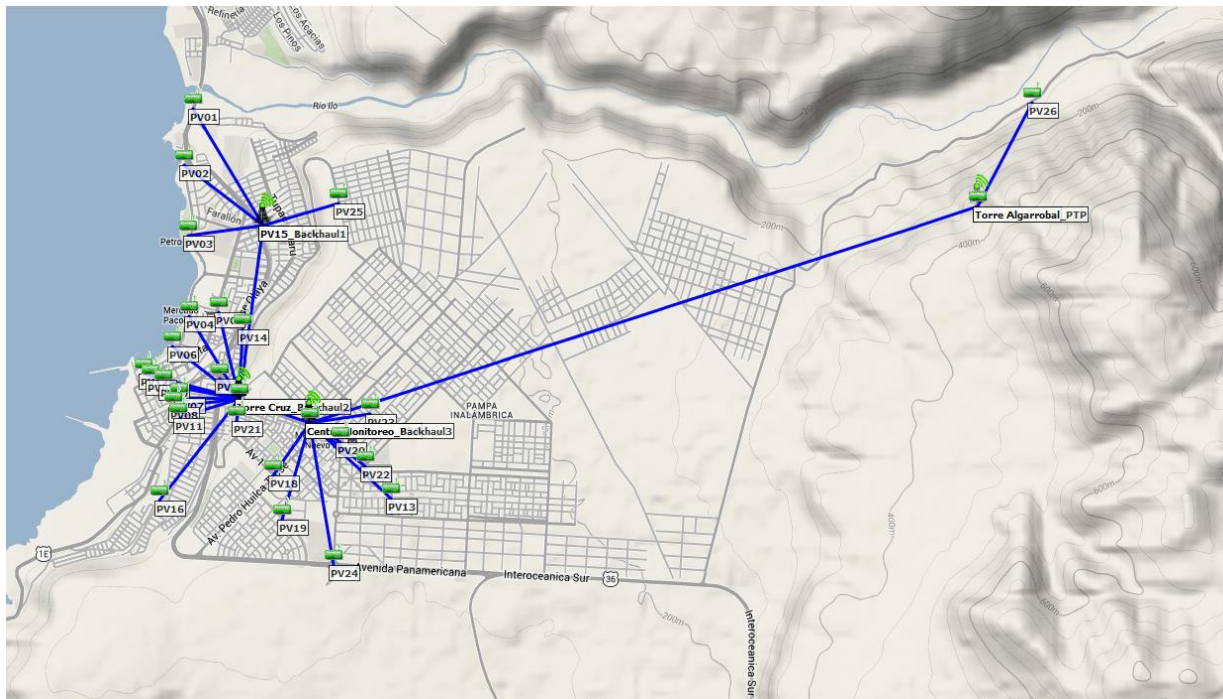

CASO DE ÉXITO

PTP & PTMP Proyecto de Videovigilancia en ILO Peru