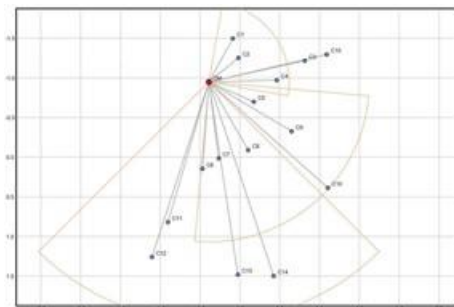

CASO DE ÉXITO

BreezeAir 8000 PTMP MIMO - Huacho Peru