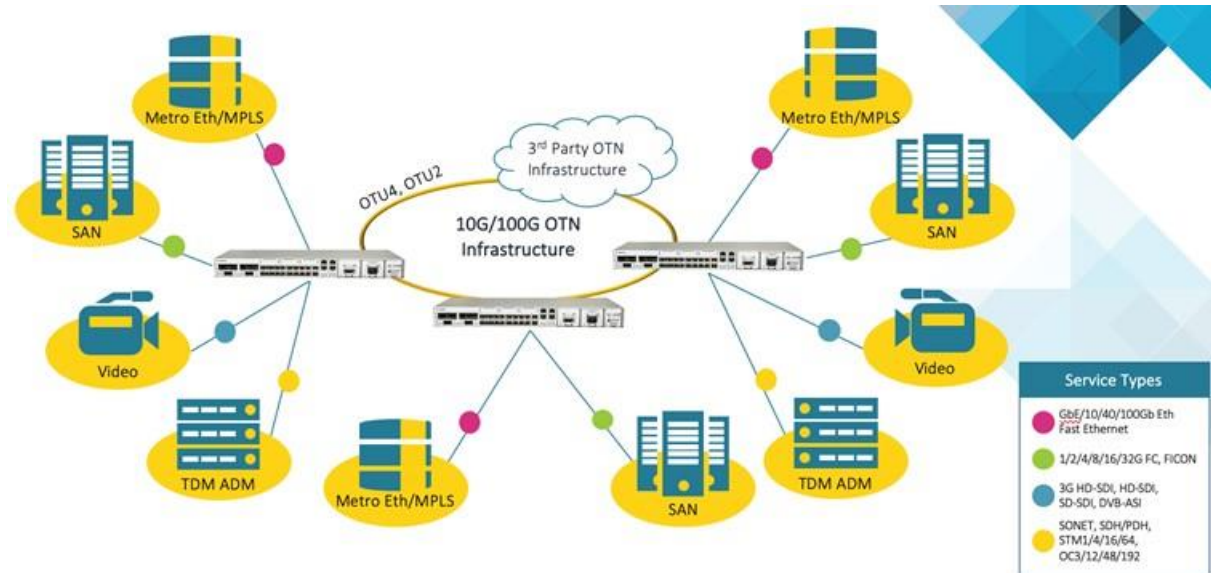

- Soluciones opticas de ultima generacion
- DWDM/CWDM
- OTN
- Cifrado optico de capa I (FIPS 140-2)
- Basado en el estandar G.709
- Soporta multiples protocolos y bit rate:
  - 10G Eth. Lan
  - OC-192/STM-64
  - 8G/10G FC

Transponders	Muxponders	Infrastructure
PL-2000DC: 4 x 400G	PL-2000ADS: 200G ADM Short Haul	PL-1000D: Diagnostics
PL-2000T: 800G Transponder	PL-2000AD: 200G ADM Long Haul	PL-1000RO: WSS ROADM
PL-1000TN: 6 x 8G/10G OTN Services	PL-2000M: 200G Muxponder/Transponder	PL-1000IL: Optical Amplifiers
PL-1000TE: 8 x 1G-16G services	PL-2000: 20G ADM	PL-1000R: Raman Amplifier
		PL-300: Passive Solutions