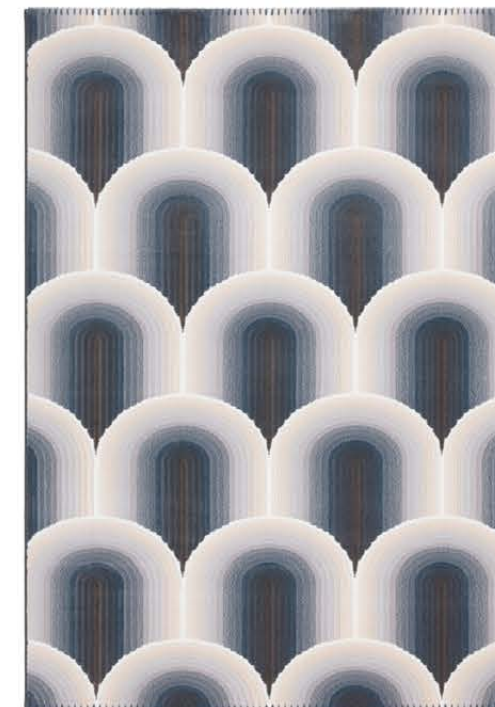

475297-505