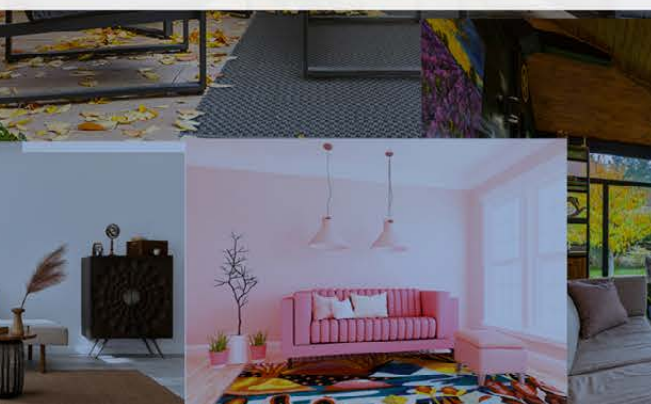

**TAPETES
ALFOMBRAS
PISOS
COJINES
THROWS**