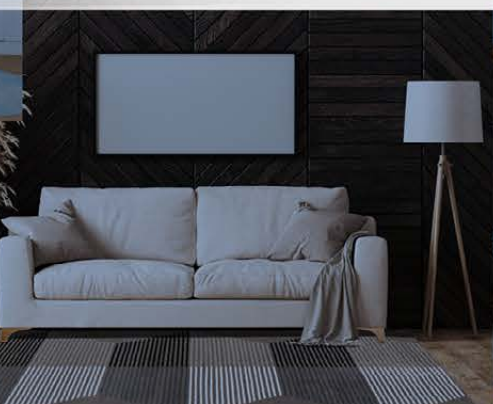

**TAPETES
ALFOMBRAS
PISOS
COJINES
THROWS**