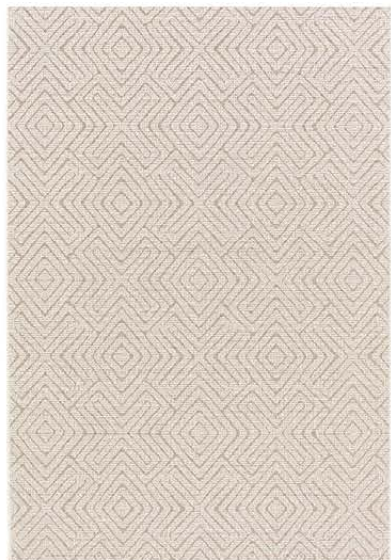

39423-336

39016-330

39489-726

TAMAÑOS: 80x150 - 120x170 - 160x230 - 200x290 - 240x340

39771-336

39771-725

TAMAÑOS: 80x150 - 120x170 - 160x230 - 200x290 - 240x340

Tejido con estructura argollada que gracias a su diseño y a su paleta de colores naturales se asemeja a las fibras naturales como el yute, el mimbre o el ratán. Generando ambientes acogedores en interiores y exteriores.