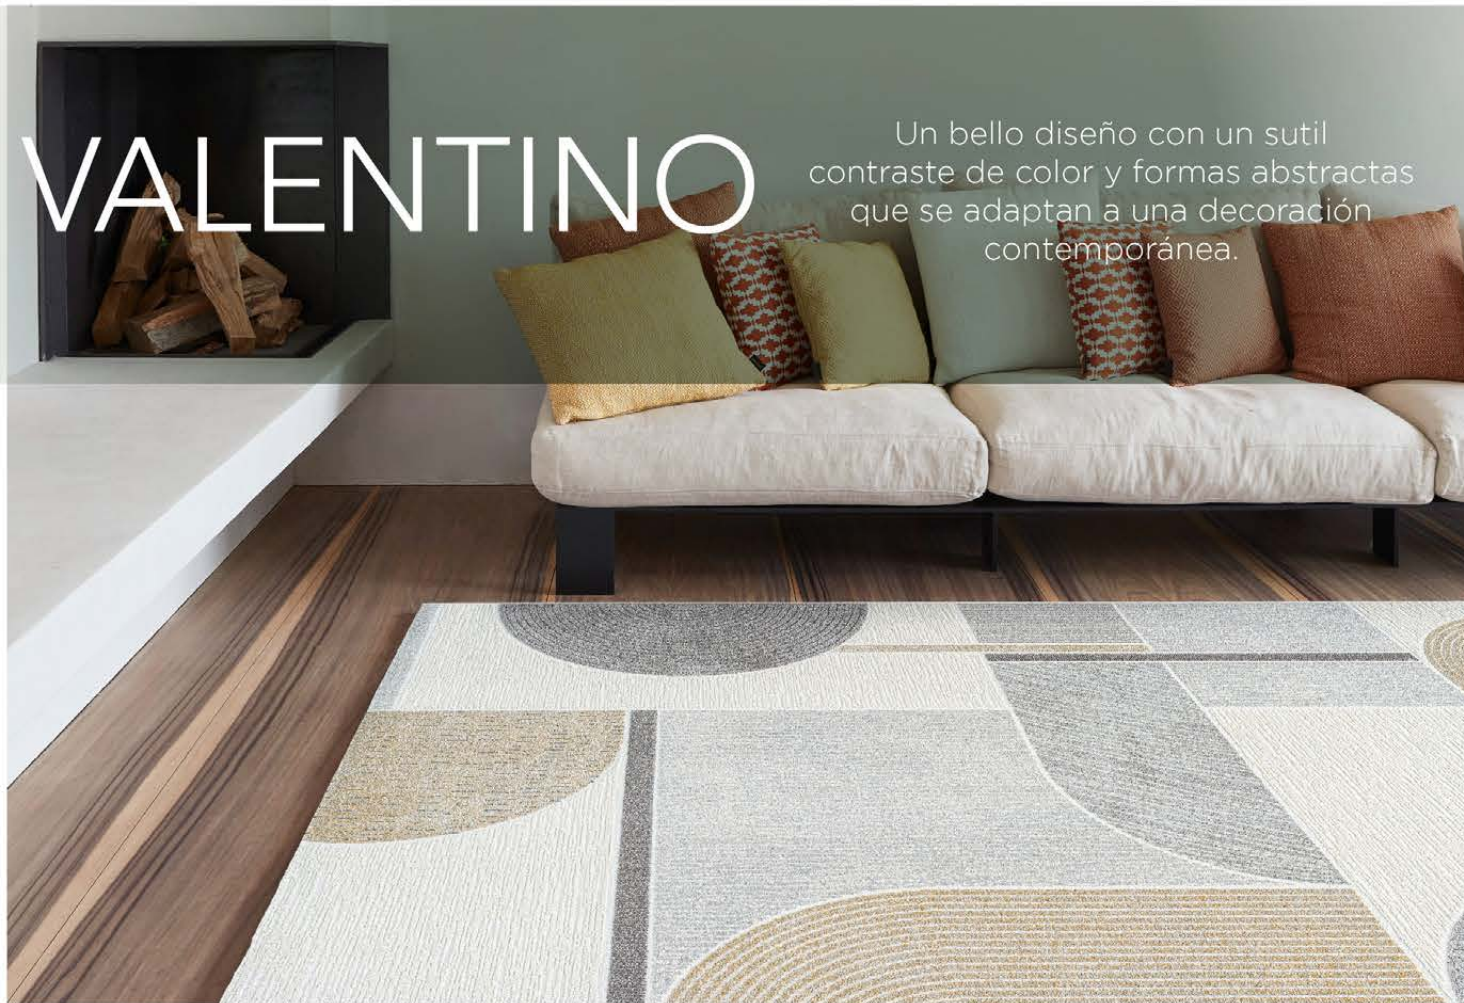

VALENTINO

Un bello diseño con un sutil contraste de color y formas abstractas que se adaptan a una decoración contemporánea.