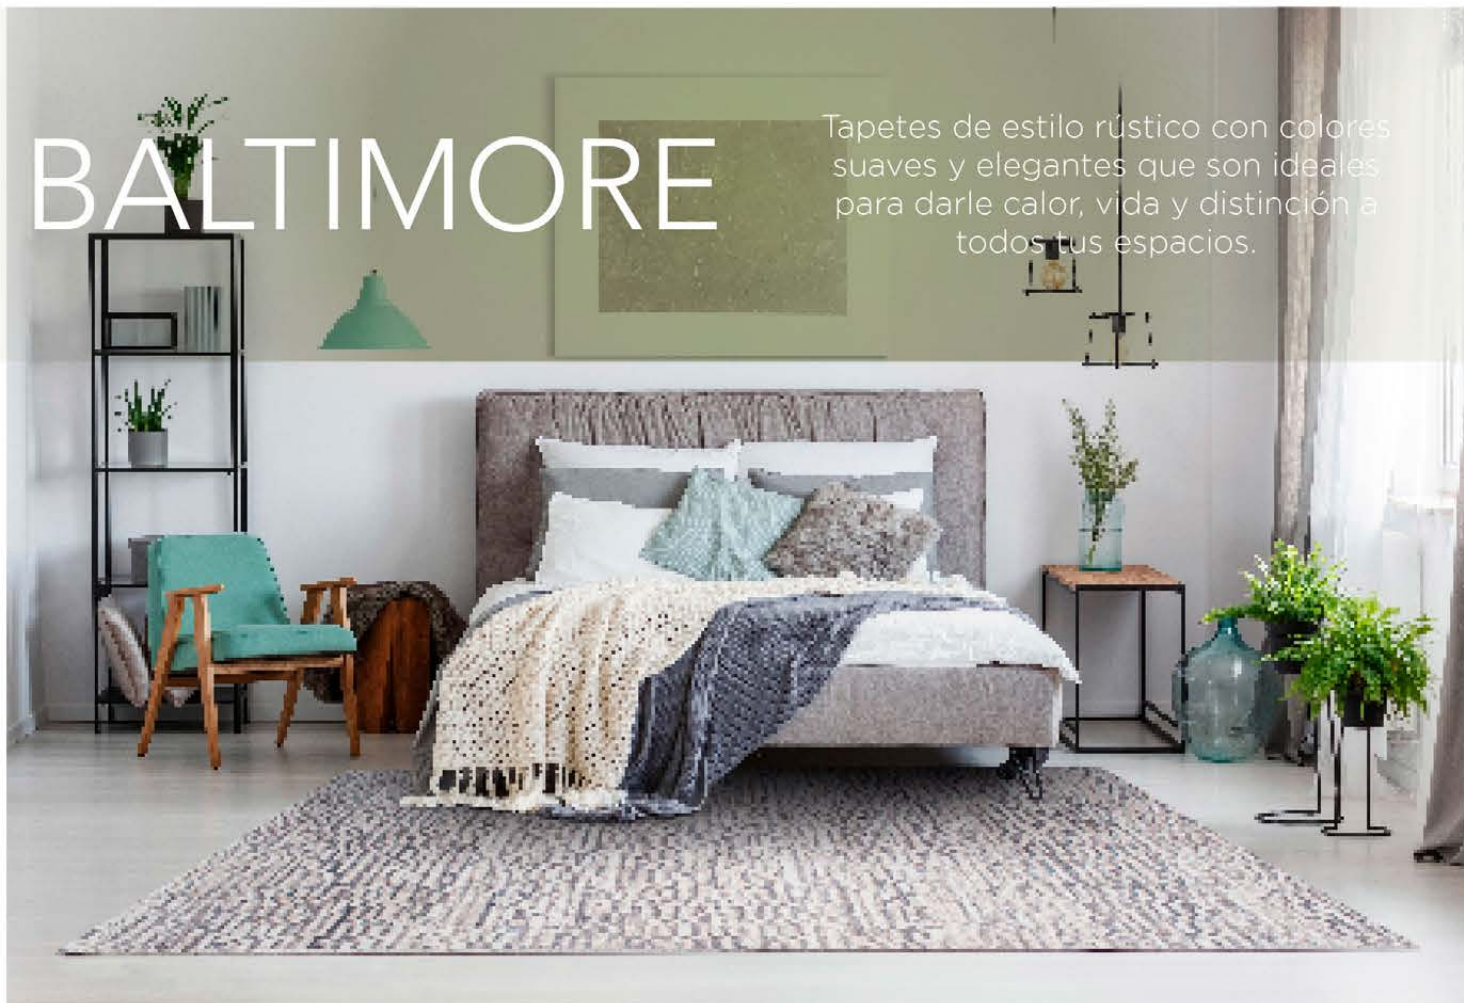

BALTIMORE

Tapetes de estilo rústico con colores suaves y elegantes que son ideales para darle calor, vida y distinción a todos tus espacios.