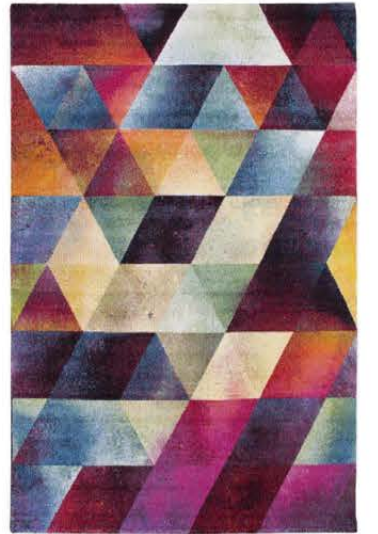

# KUBIC

Tapetes modernos de colores vivos y diseños geométricos que genera espacios cálidos y superficies confortables.

TAMAÑOS: 80x150 - 120x170 - 160x230 - 200x290 - 240x340

A0301-110

21419-110

21423-110