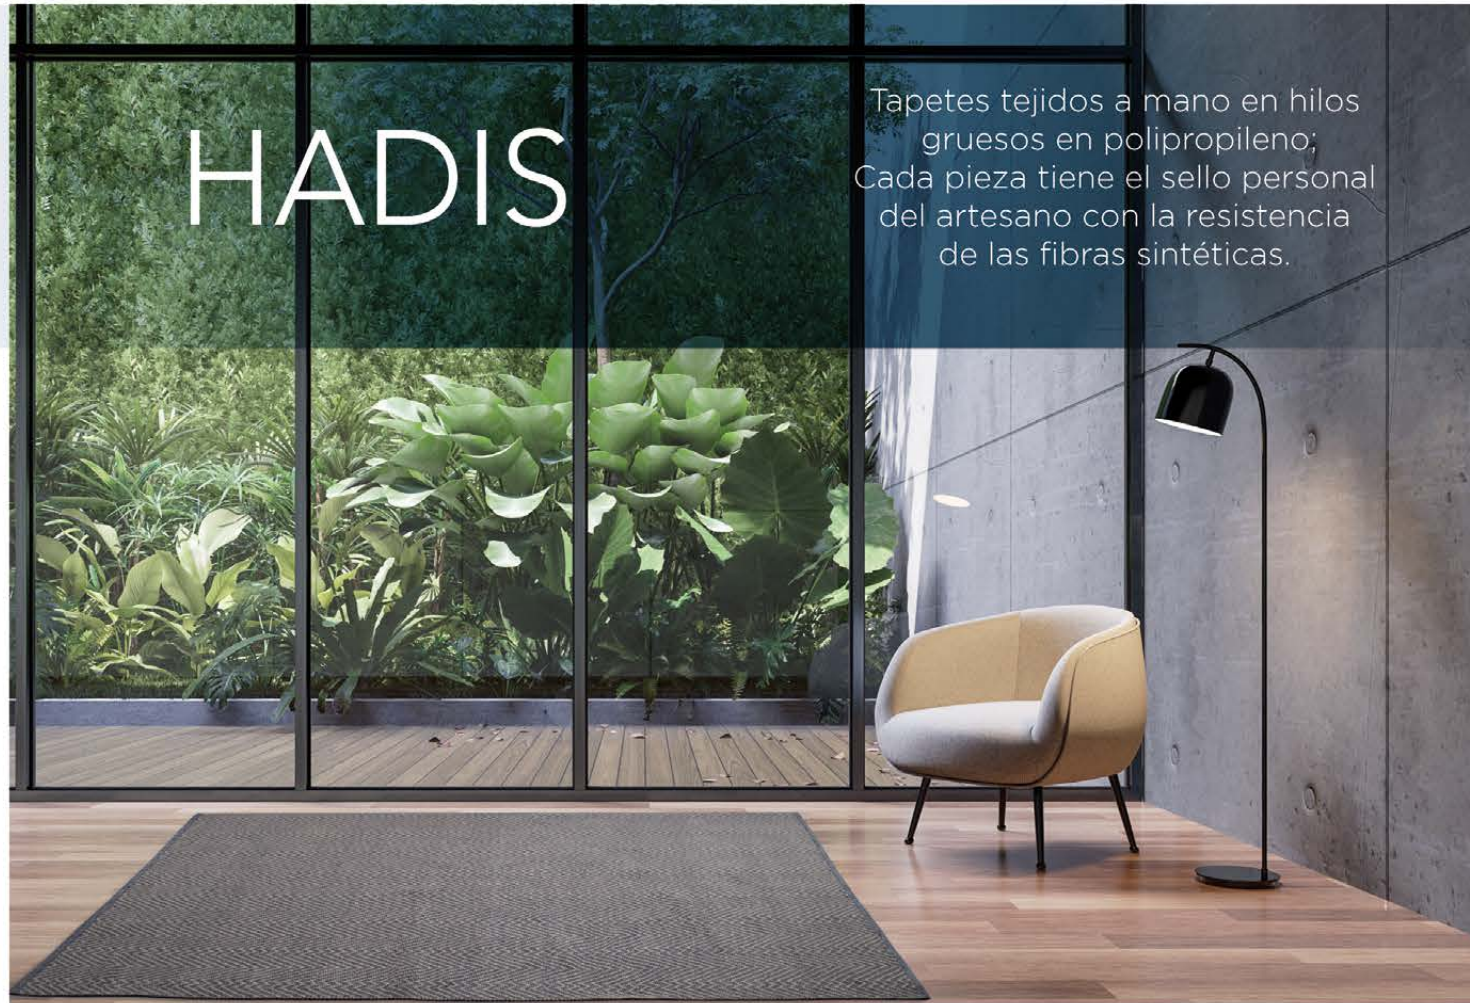

P0525-380

HADIS

Tapetes tejidos a mano en hilos gruesos en polipropileno; Cada pieza tiene el sello personal del artesano con la resistencia de las fibras sintéticas.

TAMAÑOS: 120x170 - 160x230 - 200x290 - 240x340