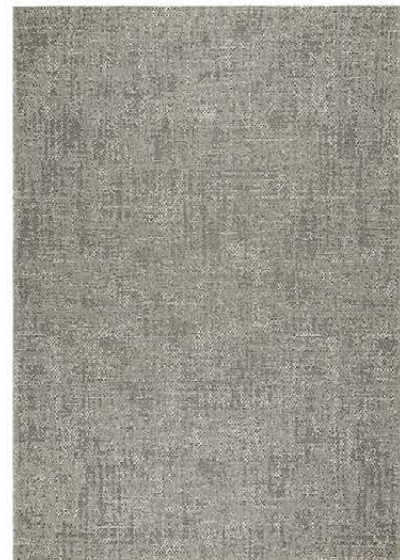

TAMAÑOS: 80x150 - 120x170 - 160x230 - 200x290 - 240x340

Tejido con estructura argollada que gracias a su diseño y a su paleta de colores naturales se asemeja a las fibras naturales como el yute, el mimbre o el ratán. Generando ambientes acogedores en interiores y exteriores.

39495-763