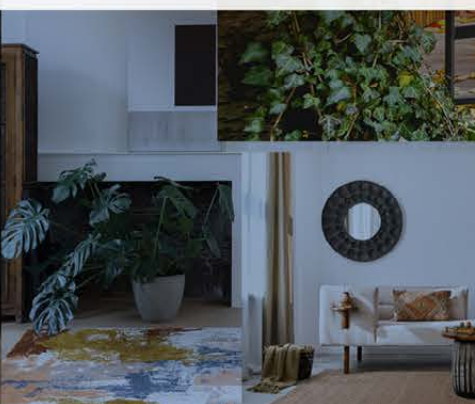

**TAPETES
ALFOMBRAS
PISOS
COJINES
THROWS**