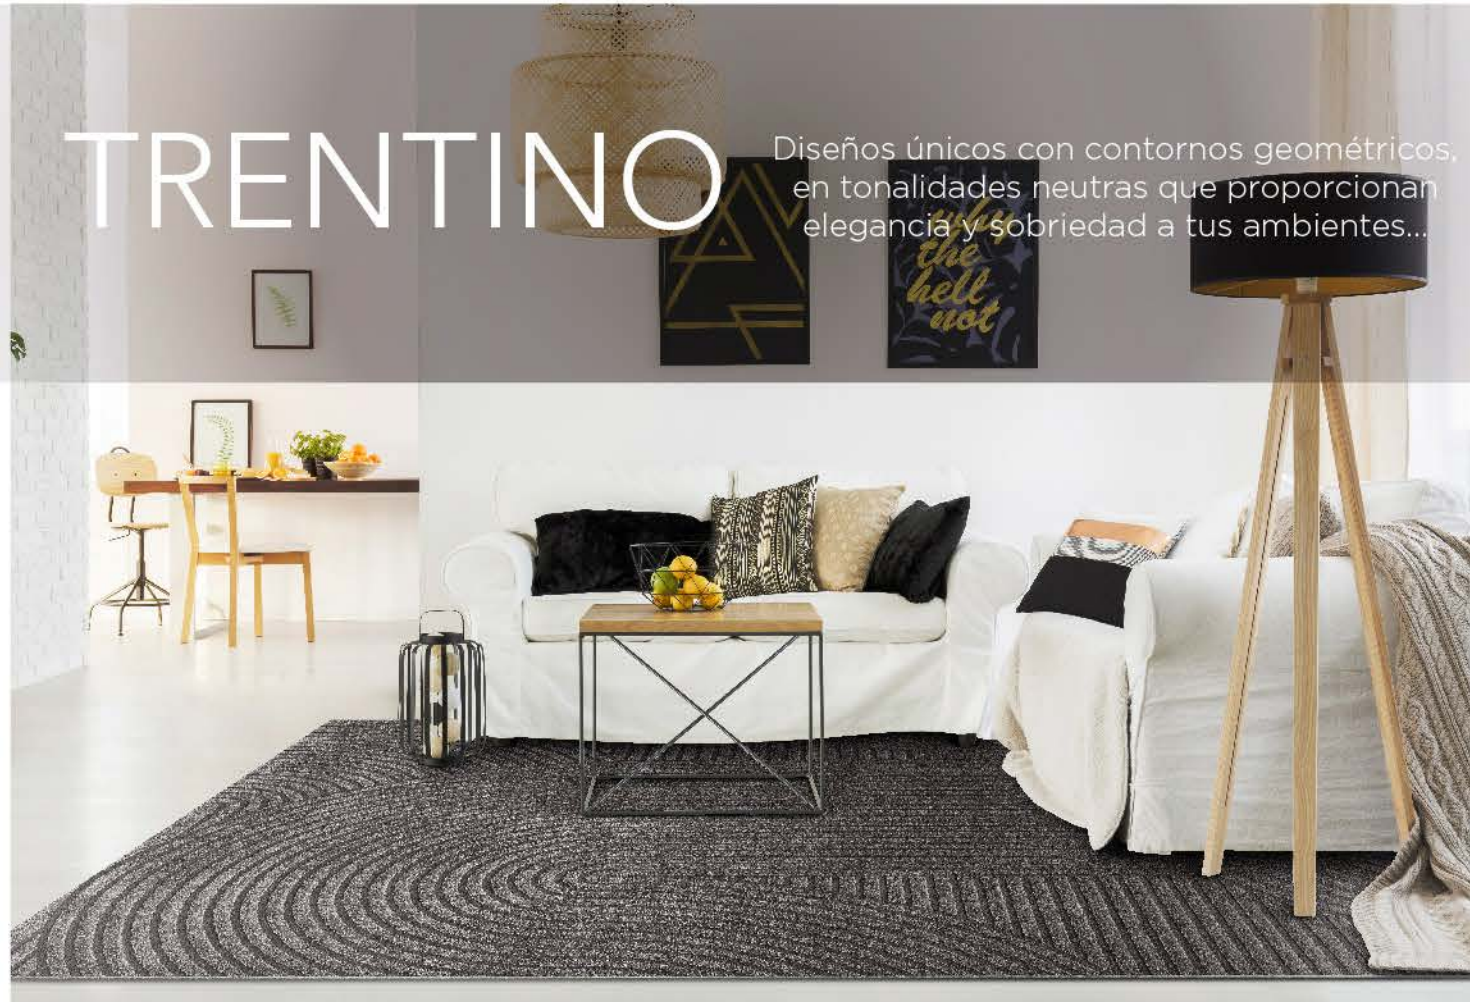

# VALENTINO

Un bello diseño con un sutil contraste de color y formas abstractas que se adaptan a una decoración contemporánea.

TAMAÑOS: 160x230 - 200x290 - 240x340

46027-6191

46034-6191

41061-7131

41061-6161