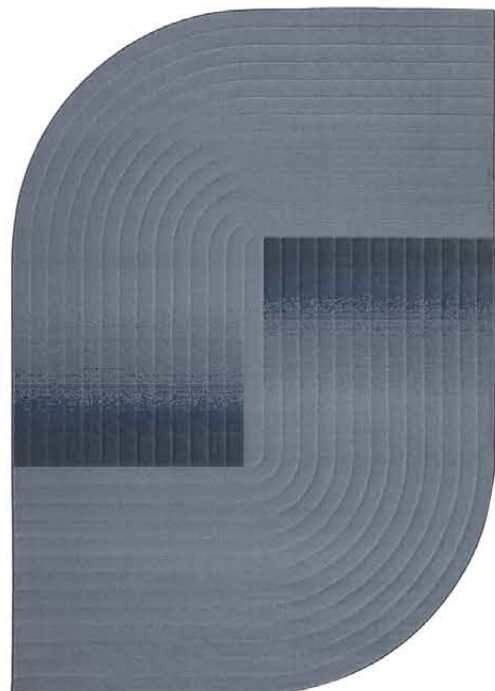

Colección Signature

ECHO

Diseños exquisitos que destacan
por la alta calidad de sus materiales.
+Textura +Diseño +Color +Exclusividad

475700-505