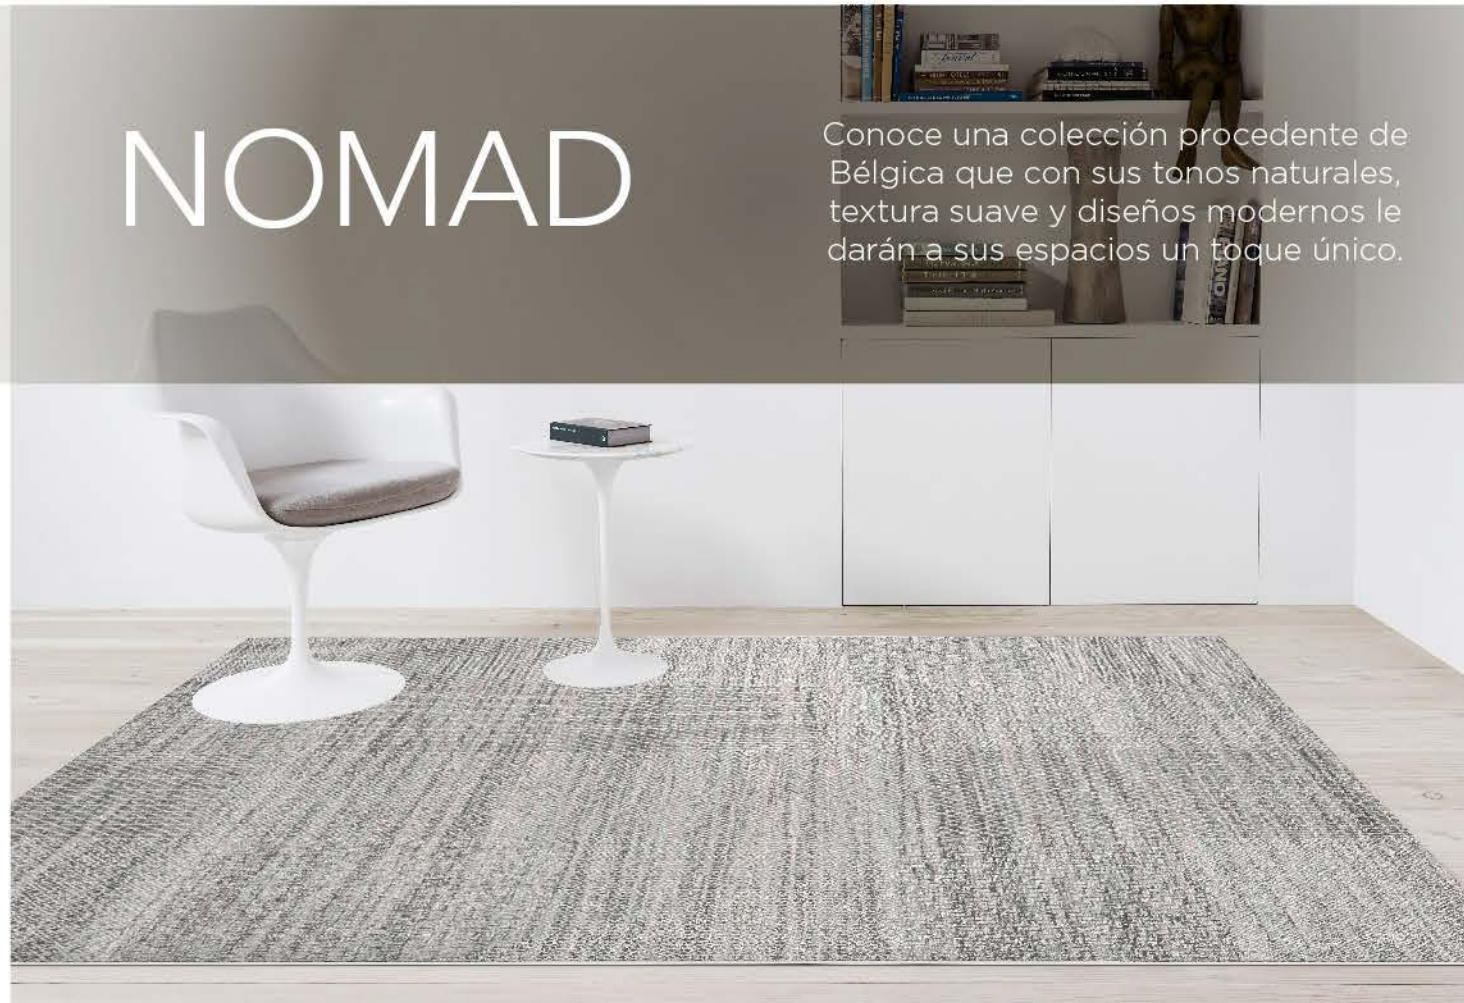

26017- 6262