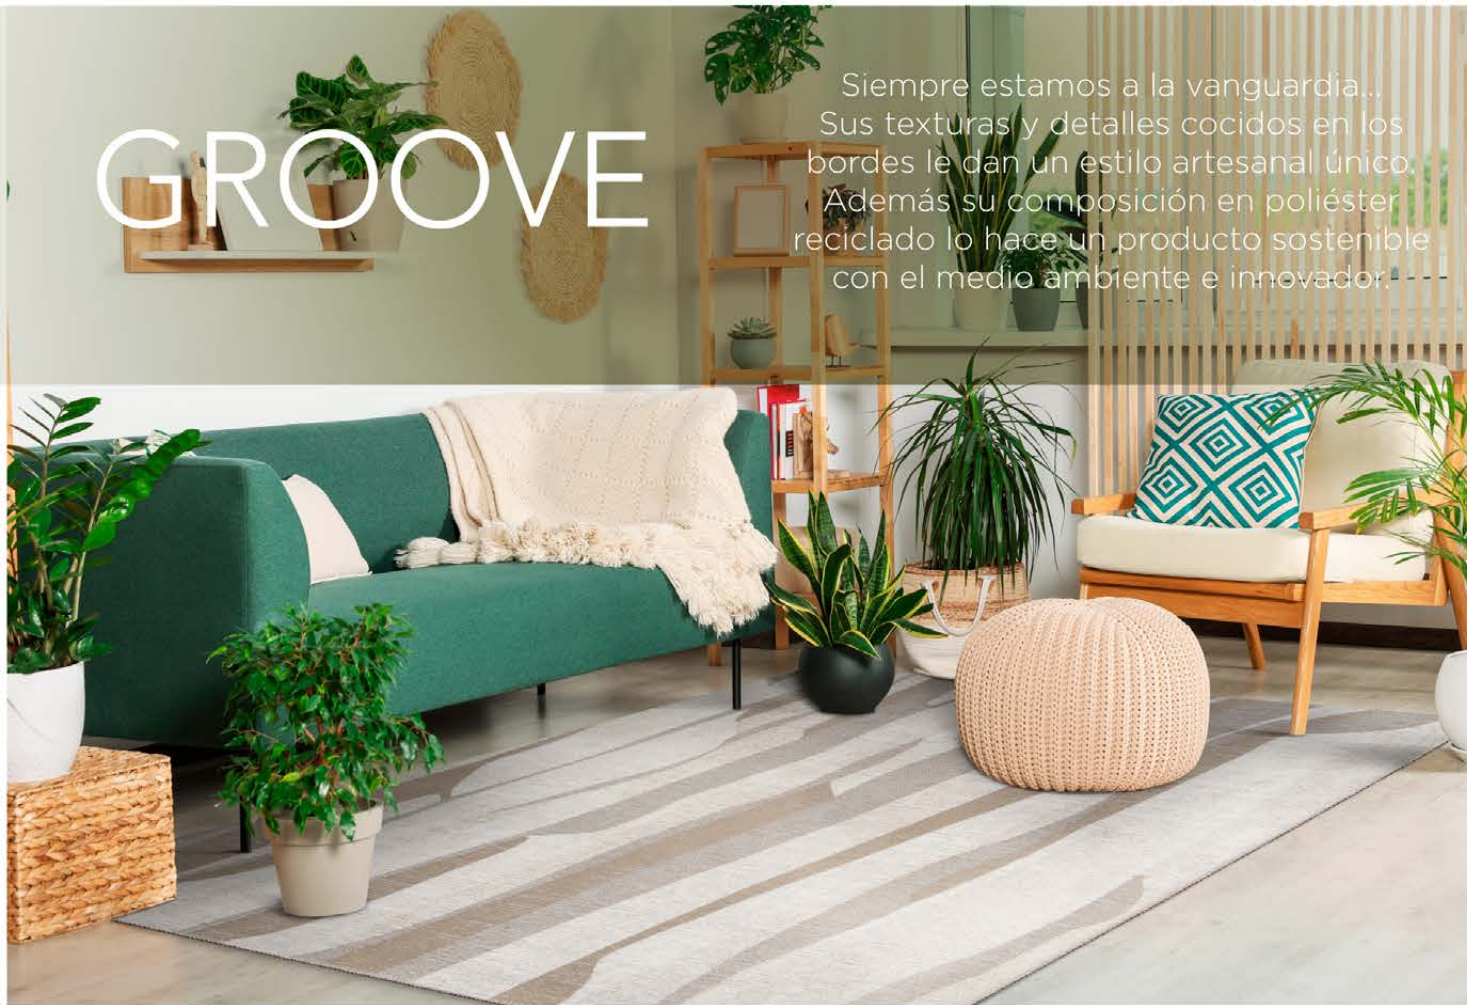

GROOVE

Siempre estamos a la vanguardia...
Sus texturas y detalles cocidos en los
bordes le dan un estilo artesanal único.
Además su composición en poliéster
reciclado lo hace un producto sostenible
con el medio ambiente e innovador.