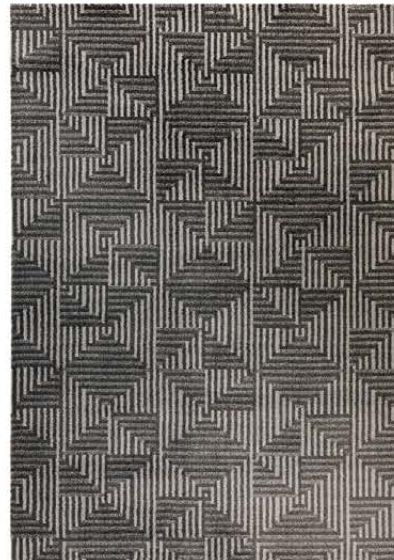

63255-970

63254-790

Su superficie en microfibra en poliéster le da una suavidad inigualable y un sutil brillo aterciopelado. Con colores atemporales y diseños de tendencia avanzada se adaptan a todo tipo de decoración moderna.

TAMAÑOS: 80x150 - 120x170 - 160x230 - 200x290 - 240x340

63255-560

63255-850