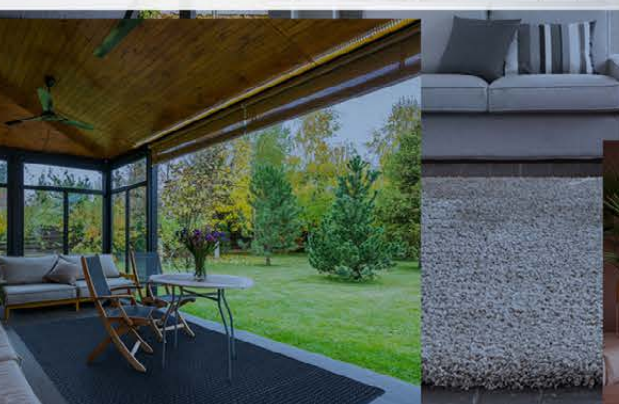

**TAPETES
ALFOMBRAS
PISOS
COJINES
THROWS**