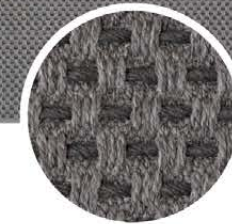

P0055-073

P0055-068

P0055-680

Tapetes tejidos a mano en hilos gruesos en polipropileno; Cada pieza tiene el sello personal del artesano con la resistencia de las fibras sintéticas.

TAMAÑOS: 120x170 - 160x230 - 200x290 - 240x340

P0055-700

P0055-095