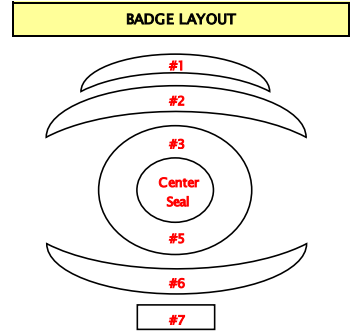

# SMITH & WARREN – BADGE ORDER FORM

<b>ACCOUNT NUMBER</b>
<b>ORDER NUMBER</b>
<b>CONTACT PHONE NUMBER</b>

<b>SHIPPING ADDRESS</b>

<b>BADGE FINISH OPTIONS</b>
BLACK
COTE D'OR
GOLD
GOL-RAY W/SIL-RAY PANELS
GOLD-RAY
NICKEL
SIL-RAY W/GOL-RAY PANELS
RHODIUM
SIL-RAY

**BADGE #1**

<b>QUANTITY</b>	
<b>BADGE FINISH</b>	
1.	
2.	
3.	
C.S.	
5.	
6.	
7.	

**BADGE #2**

<b>QUANTITY</b>	
<b>BADGE FINISH</b>	
1.	
2.	
3.	
C.S.	
5.	
6.	
7.	

**BADGE #3**

<b>QUANTITY</b>	
<b>BADGE FINISH</b>	
1.	
2.	
3.	
C.S.	
5.	
6.	
7.	

**BADGE #4**

<b>QUANTITY</b>	
<b>BADGE FINISH</b>	
1.	
2.	
3.	
C.S.	
5.	
6.	
7.	

**BADGE #5**

<b>QUANTITY</b>	
<b>BADGE FINISH</b>	
1.	
2.	
3.	
C.S.	
5.	
6.	
7.	

**BADGE #6**

<b>QUANTITY</b>	
<b>BADGE FINISH</b>	
1.	
2.	
3.	
C.S.	
5.	
6.	
7.	

Center Seal Description: \_\_\_\_\_

State Center Seal:     Plain     Enamel Rim     Full Color Enamel

Any Seal Except State Seals – Color:     Black     Blue     White     Green     Red

Fastener Type:     Safety Catch     Clutch Pin     Wallet Clip     Hat Screw     Lucite Acrylic Pocket ID Clip