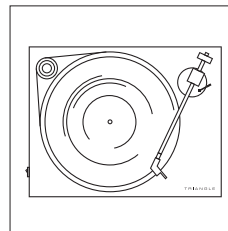

- Unpack the products and remove all the protection.

- Put the mat on the turntable's platter, and then position the belt according to your record (33 or 45 rpm).

2

- Branchez la platine vinyle aux enceintes à l'aide du câble RCA fourni, vissez le câble de masse à l'endroit dédié.

- Sélectionnez «phono input» à l'arrière de l'enceinte active grâce au bouton dédié.

- Connect the turntable to the speakers with the provided RCA cable, attach the ground wire to the dedicated terminal.

- Select «phono input» at the back of the active speaker with the dedicated switch.

3

- Branchez les enceintes entre elles grâce au câble fourni (respectez les polarités).

- Branchez ensuite les prises d'alimentation des enceintes et de la platine.

- Plug the speakers together with the provided cable (take care of the polarisation).

- Then plug the AC cable of the speakers and the turntable.

4

- Prenez votre vinyle favoris et posez-le sur le plateau de la platine.