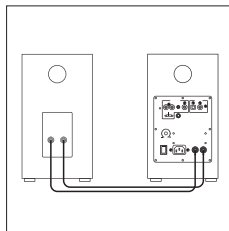

- Unpack the products and remove all the protection.

- Put the mat on the turntable's platter, and then position the belt according to your record (33 or 45 rpm).

2

- Branchez la platine vinyle aux enceintes à l'aide du câble RCA fourni, vissez le câble de masse à l'endroit dédié.

- Sélectionnez «phono input» à l'arrière de l'enceinte active grâce au bouton dédié.

- Connect the turntable to the speakers with the provided RCA cable, attach the ground wire to the dedicated terminal.

- Select «phono input» at the back of the active speaker with the dedicated switch.

3

- Branchez les enceintes entre elles grâce au câble fourni (respectez les polarités).

- Branchez ensuite les prises d'alimentation des enceintes et de la platine.