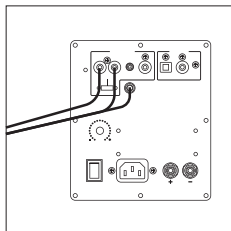

GUIDE DE DÉMARRAGE RAPIDE / EASY SET UP

1

- Déballez les produits puis retirez les protections.

- Sur la platine : mettez la feutrine sur le plateau, puis placez la courroie selon votre disque vinyle (33 ou 45 tours).

- Unpack the products and remove all the protection.

- Put the mat on the turntable's platter, and then position the belt according to your record (33 or 45 rpm).

2

- Branchez la platine vinyle aux enceintes à l'aide du câble RCA fourni, vissez le câble de masse à l'endroit dédié.

- Sélectionnez «phono input» à l'arrière de l'enceinte active grâce au bouton dédié.

- Connect the turntable to the speakers with the provided RCA cable, attach the ground wire to the dedicated terminal.

- Select «phono input» at the back of the active speaker with the dedicated switch.

3

- Branchez les enceintes entre elles grâce au câble fourni (respectez les polarités).

- Branchez ensuite les prises d'alimentation des enceintes et de la platine.