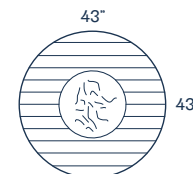

Left Arm
 ■ \$700.00
 ▮ \$60.00

90° Corner
 ■ \$890.00
 ▮ \$60.00

45° Corner
 ■ \$1,190.00
 ▮ \$60.00

Chair
 ■ \$740.00 (Fixed)
 ■ \$890.00 (Swivel)
 ▮ \$60.00

Chaise Lounge
 ■ \$860.00
 ▮ \$90.00

Fire Pit Table
 ■ \$1,500.00
 ▮ \$60.00