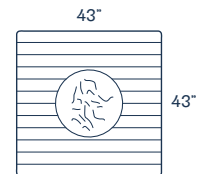

Left Arm
 ■ \$700.00
 ▮ \$60.00

90° Corner
 ■ \$890.00
 ▮ \$60.00

45° Corner
 ■ \$1,190.00
 ▮ \$60.00

Chair
 ■ \$740.00 (Fixed)
 ■ \$890.00 (Swivel)
 ▮ \$60.00

Chaise Lounge
 ■ \$860.00
 ▮ \$90.00

Fire Pit Table
 ■ \$1,500.00
 ▮ \$60.00