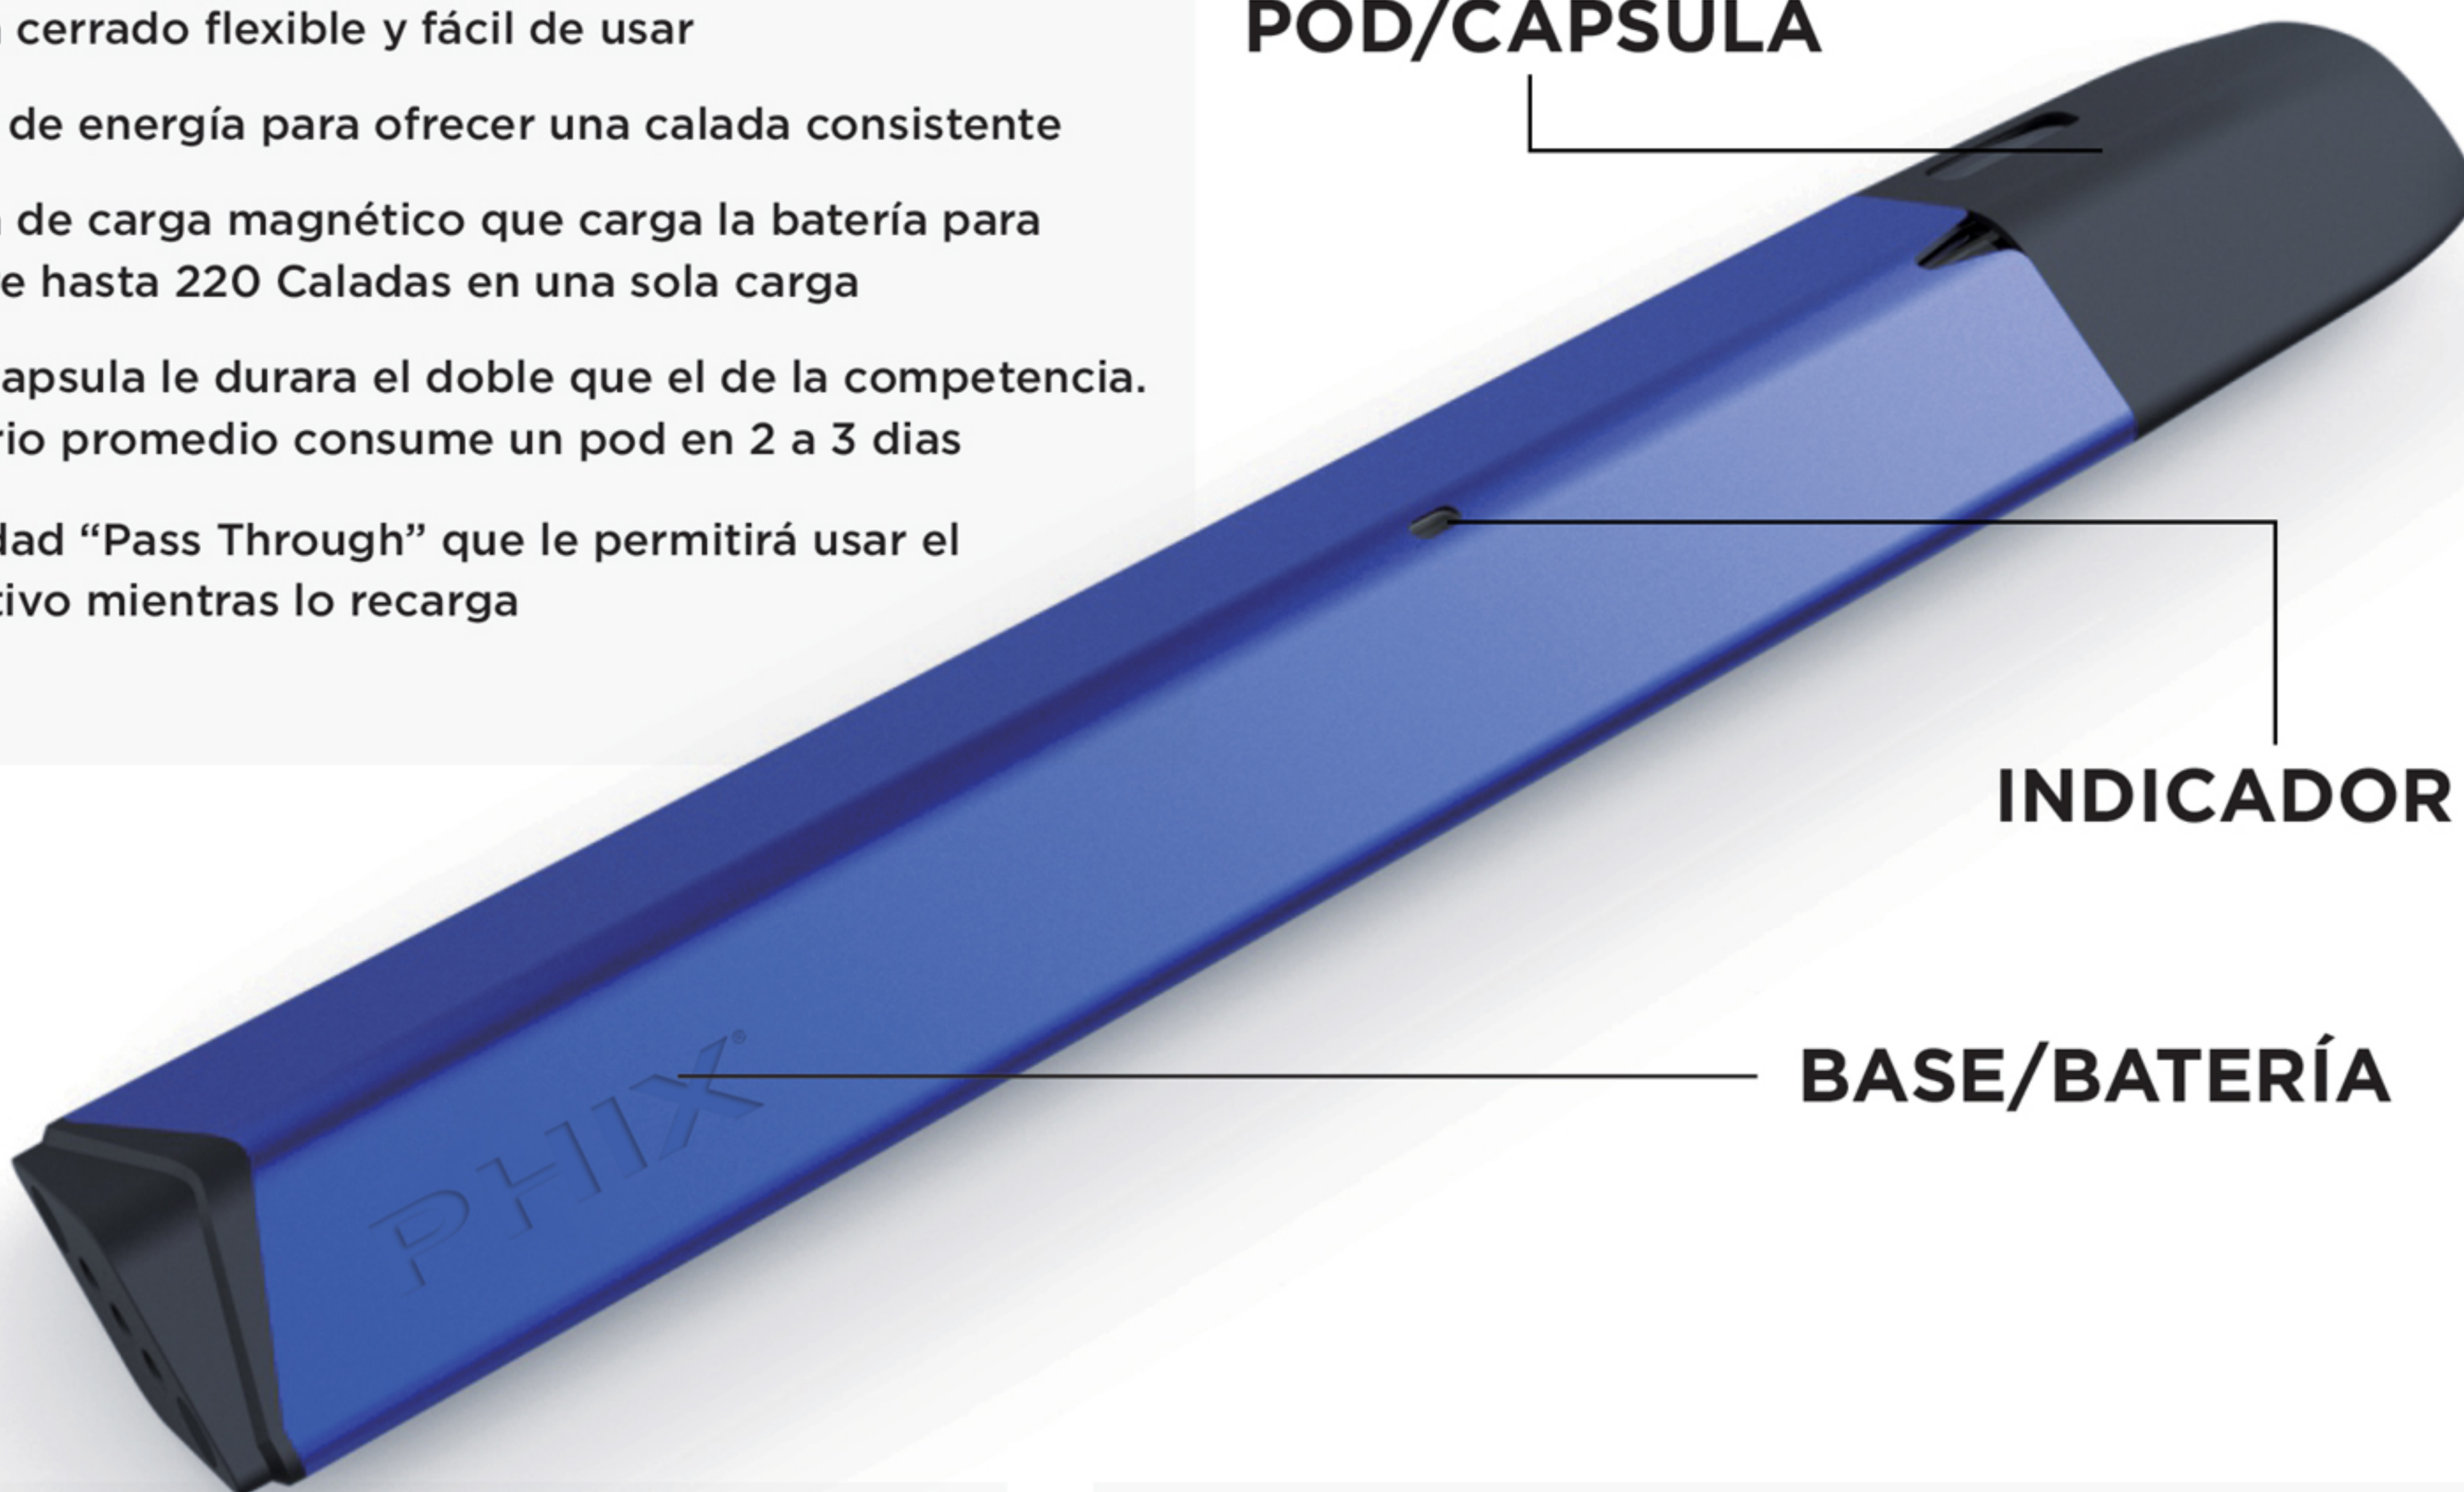

CARACTERÍSTICAS DE PHIX

- Sistema cerrado flexible y fácil de usar
- Control de energía para ofrecer una calada consistente
- Sistema de carga magnético que carga la batería para que dure hasta 220 Caladas en una sola carga
- 1 Pod/Capsula le durara el doble que el de la competencia. El usuario promedio consume un pod en 2 a 3 días
- Capacidad "Pass Through" que le permitirá usar el dispositivo mientras lo recarga

POD/CAPSULA

INDICADOR LED

BASE/BATERÍA

SIMPLICIDAD DE PRODUCTO

- La simpleza de producto es clave. Nuestro producto fue diseñado con la simpleza en mente
- Perfecto para el ritmo de vida actual
- Mantenemos la simplicidad de uso desde nuestros vendedores hasta el consumidor final
- Nuestros clientes actuales han logrado alejarse de los demás dispositivos que son grandes y estorbosos usando PHIX

TECNOLOGÍA DEL POD

Nuestros pods han sido creados con muchas cosas en mente. Siendo nosotros una empresa de vapeo, hemos aprendido como llevar los mejores sabores de nuestros líquidos a nuestros pods con la mas alta tecnología.

- Tubo de acero desde la resistencia hasta la boquilla
- Resistencia Cerámica - Minimiza los "Dry Hits", además de darle un sabor superior al que ofrecen las de algodón
- Diseño ergonómico que se adapta a su boca
- Pod con seguro para niños para evitar uso inapropiado