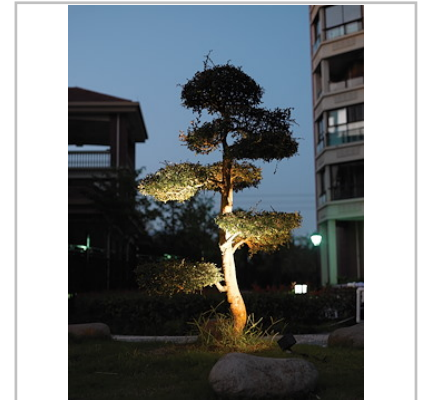

Veggspotlight Brick, 8W LED, Mørkgrå, IP65

Artikkel: 9977019

MALMBERGS

Produktinformasjon

Veggspotlight med stamme av press-støpt aluminium og kuppel av klart glass. Komplet med driver. Inkl. 8W LED-modul.