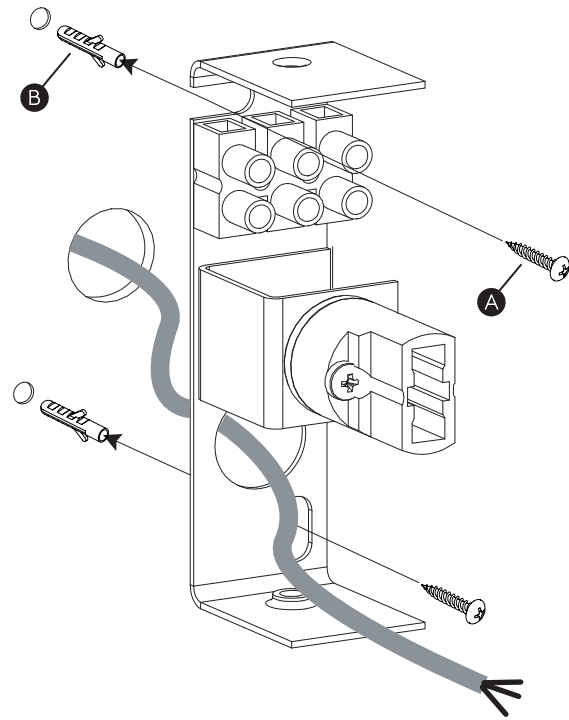

**FOR WALL USE ONLY**  
Usage mural uniquement  
Solo per uso a parete  
Nur zur Verwendung als Wandleuchte

1

TURN OFF POWER  
 Couper le courant! /  
 Spegner la corrente! /  
 Strom Abhalten!

2

3

4

5