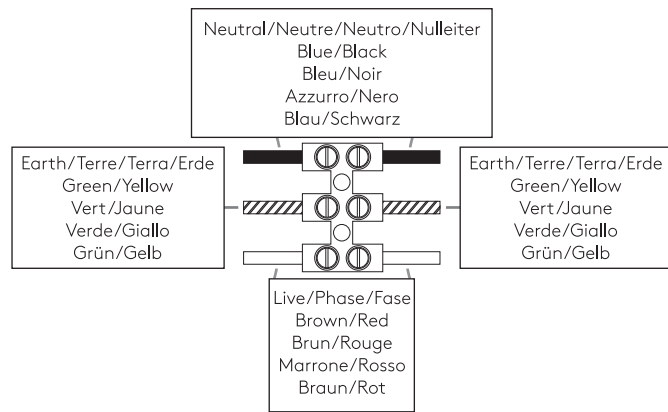

**GB**

PLEASE READ THE INSTRUCTIONS CAREFULLY  
BEFORE COMMENCING ASSEMBLY

Live: Normally Brown / Red  
Neutral: Normally Blue / Black  
Earth: Normally Green / Yellow

**IT**

LEGGERE ATTENTAMENTE LE ISTRUZIONI  
PRIMA DI COMINCIARE L'ASSEMBLAGGIO

Cavo positivo: normalmente marrone o rosso  
Cavo neutro: normalmente blu o nero  
Cavo terra: normalmente verde o giallo

**FR**

LIRE ATTENTIVEMENT LES INSTRUCTIONS  
AVANT DE COMMENCER LE MONTAGE

Phase: Normalement Brun / Rouge  
Neutre: Normalement Bleu / Noir  
Terre: Normalement Vert / Jaune

**DE**

LESEN SIE BITTE DIE ANWEISUNGEN  
SORGFÄLTIG DURCH, BEVOR SIE MIT DEM  
ZUSAMMENBAUEN BEGINNEN

Phase: Normalerweise Braun / Rot  
Nulleiter: Normalerweise Blau / Schwarz  
Erde: Normalerweise Grün / Gelb

**FOR WALL USE ONLY**  
Usage mural uniquement  
Solo per uso a parete  
Nur zur Verwendung als Wandleuchte

1

TURN OFF POWER  
 Couper le courant! /  
 Spegner la corrente! /  
 Strom Abhalten!

2

3

4

5