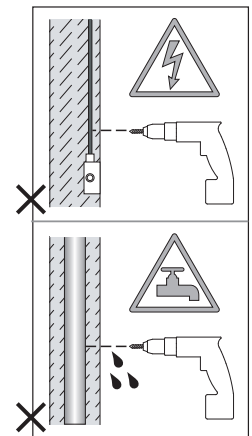

Cavo positivo: normalmente marrone o rosso  
Cavo neutro: normalmente blu o nero  
Cavo terra: normalmente verde o giallo

**FR**

LIRE ATTENTIVEMENT LES INSTRUCTIONS  
AVANT DE COMMENCER LE MONTAGE

Phase: Normalement Brun / Rouge  
Neutre: Normalement Bleu / Noir  
Terre: Normalement Vert / Jaune

**DE**

LESEN SIE BITTE DIE ANWEISUNGEN  
SORGFÄLTIG DURCH, BEVOR SIE MIT DEM  
ZUSAMMENBAUEN BEGINNEN

Phase: Normalerweise Braun / Rot  
Nulleiter: Normalerweise Blau / Schwarz  
Erde: Normalerweise Grün / Gelb