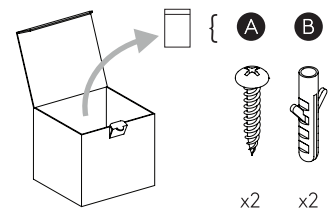

FOR WALL USE ONLY
Usage mural uniquement
Solo per uso a parete
Nur zur Verwendung als Wandleuchte