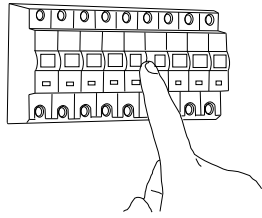

Cavo positivo: normalmente marrone o rosso  
Cavo neutro: normalmente blu o nero  
Cavo terra: normalmente verde o giallo

**FR**

LIRE ATTENTIVEMENT LES INSTRUCTIONS  
AVANT DE COMMENCER LE MONTAGE

Phase: Normalement Brun / Rouge  
Neutre: Normalement Bleu / Noir  
Terre: Normalement Vert / Jaune

**DE**

LESEN SIE BITTE DIE ANWEISUNGEN  
SORGFÄLTIG DURCH, BEVOR SIE MIT DEM  
ZUSAMMENBAUEN BEGINNEN

Phase: Normalerweise Braun / Rot  
Nulleiter: Normalerweise Blau / Schwarz  
Erde: Normalerweise Grün / Gelb

**FOR WALL USE ONLY**  
Usage mural uniquement  
Solo per uso a parete  
Nur zur Verwendung als Wandleuchte

1

TURN OFF POWER  
 Couper le courant! /  
 Spegner la corrente! /  
 Strom Abhalten!

2

3

4

5