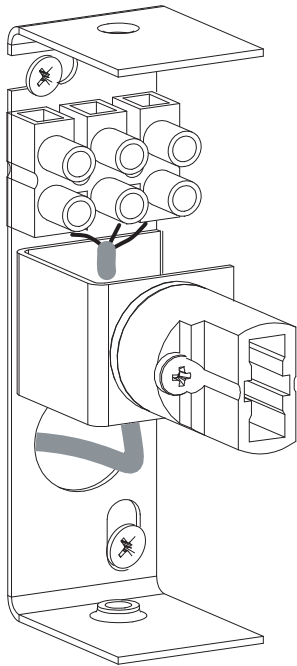

**FOR WALL USE ONLY**  
Usage mural uniquement  
Solo per uso a parete  
Nur zur Verwendung als Wandleuchte

1

TURN OFF POWER  
 Couper le courant! /  
 Spegner la corrente! /  
 Strom Abhalten!

2

3

4

5