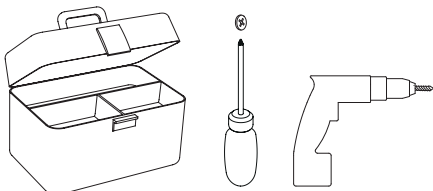

FOR WALL USE ONLY
Usage mural uniquement
Solo per uso a parete
Nur zur Verwendung als Wandleuchte