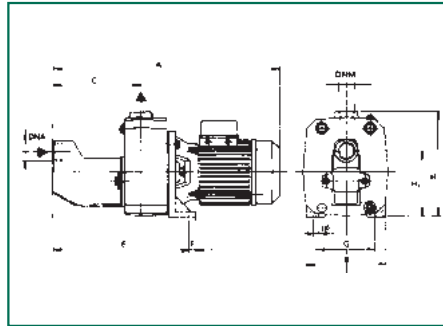

JET 200

JET 300

DIMENSIONS AND WEIGHTS

JET 62 - 82 - 102 - 112 - 92 - 132

JET 151 - 251

JET 200 - 300

JETINOX

JETCOM

MODEL	A	A1	B	C	E	F	G	H	H1	H3	I Ø	DNA	DNM	L/A	L/B	H	VOLUME m ³	WEIGHT Kg
JET 62	395	390	178	108	192	14	111	193	-	144	9	1" G	1" G	470	240	240	0,022	10,5
JET 82	395	395	178	108	192	14	111	193	-	144	9	1" G	1" G	470	240	240	0,022	10,7
JET 102	414	409	178	108	197	14	111	203	-	144	9	1" G	1" G	470	240	240	0,022	12,5
JET 112	414	409	178	108	192	14	111	203	-	144	9	1" G	1" G	470	240	240	0,022	13,5
JET 92	395	390	178	108	192	14	111	193	-	144	9	1" G	1" G	470	240	240	0,022	11,7
JET 132	414	409	263	108	192	14	111	203	-	144	9	1" G	1" G	470	240	240	0,022	13,5
JET 151	558	210	221	350	20	145	11	255	158	-	-	1 1/4" G	1" G	612	248	279	0,042	31
JET 251 M	632	210	221	350	20	145	11	255	158	-	-	1 1/4" G	1" G	657	248	279	0,045	35
JET 251 T	558	210	221	350	20	145	11	255	158	-	-	1 1/4" G	1" G	657	248	279	0,045	31
JET 200	521	214	151	282	20	160	11	227	175	-	-	1 1/2" G	1 1/4" G	612	248	279	0,042	27
JET 300 M	595	214	151	282	20	160	11	235	175	-	-	1 1/2" G	1 1/4" G	657	248	279	0,045	31,5
JET 300 T	521	214	151	282	20	160	11	227	175	-	-	1 1/2" G	1 1/4" G	612	248	279	0,042	27
JETINOX 82	406	174	122	207	14	111	197	-	144	9	-	1" G	1" G	470	240	240	0,027	7,8
JETINOX 102	424	174	122	207	14	111	197	-	144	9	-	1" G	1" G	470	240	240	0,027	9,6
JETINOX 112	424	174	122	207	14	111	197	-	144	9	-	1" G	1" G	470	240	240	0,027	10,6
JETINOX 92	406	174	122	207	14	111	197	-	144	9	-	1" G	1" G	470	240	240	0,027	8,8
JETINOX 132	424	174	122	207	14	111	197	-	144	9	-	1" G	1" G	470	240	240	0,027	10,6
JETCOM 62	406	170	122	208	14	111	198	-	144	9	-	1" G	1" G	470	240	240	0,027	7,5
JETCOM 82	406	170	122	208	14	111	198	-	144	9	-	1" G	1" G	470	240	240	0,027	7,7
JETCOM 102	425	170	122	208	14	111	203	-	144	9	-	1" G	1" G	470	240	240	0,027	9,5
JETCOM 92	425	170	122	208	14	111	203	-	144	9	-	1" G	1" G	470	240	240	0,027	8,7
JETCOM 132	425	170	122	208	14	111	203	-	144	9	-	1" G	1" G	470	240	240	0,027	10,5