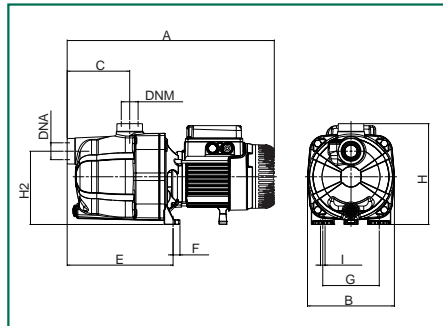

JET 200

JET 300

DIMENSIONS AND WEIGHTS

JET 62 - 82 - 102 - 112 - 92 - 132

JET 151 - 251

JET 200 - 300

JETINOX

JETCOM

MODEL	A	A1	B	C	E	F	G	H	H1	H3	I Ø	DNA	DNM	L/A	L/B	H	VOLUME m ³	WEIGHT Kg
JET 62	395	390	178	108	192	14	111	193	-	144	9	1" G	1" G	470	240	240	0,022	10,5
JET 82	395	395	178	108	192	14	111	193	-	144	9	1" G	1" G	470	240	240	0,022	10,7
JET 102	414	409	178	108	197	14	111	203	-	144	9	1" G	1" G	470	240	240	0,022	12,5
JET 112	414	409	178	108	192	14	111	203	-	144	9	1" G	1" G	470	240	240	0,022	13,5
JET 92	395	390	178	108	192	14	111	193	-	144	9	1" G	1" G	470	240	240	0,022	11,7
JET 132	414	409	263	108	192	14	111	203	-	144	9	1" G	1" G	470	240	240	0,022	13,5
JET 151	558	210	221	350	20	145	11	255	158	-	-	1 1/4" G	1" G	612	248	279	0,042	31
JET 251 M	632	210	221	350	20	145	11	255	158	-	-	1 1/4" G	1" G	657	248	279	0,045	35
JET 251 T	558	210	221	350	20	145	11	255	158	-	-	1 1/4" G	1" G	657	248	279	0,045	31
JET 200	521	214	151	282	20	160	11	227	175	-	-	1 1/2" G	1 1/4" G	612	248	279	0,042	27
JET 300 M	595	214	151	282	20	160	11	235	175	-	-	1 1/2" G	1 1/4" G	657	248	279	0,045	31,5
JET 300 T	521	214	151	282	20	160	11	227	175	-	-	1 1/2" G	1 1/4" G	612	248	279	0,042	27
JETINOX 82	406	174	122	207	14	111	197	-	144	9	-	1" G	1" G	470	240	240	0,027	7,8
JETINOX 102	424	174	122	207	14	111	197	-	144	9	-	1" G	1" G	470	240	240	0,027	9,6
JETINOX 112	424	174	122	207	14	111	197	-	144	9	-	1" G	1" G	470	240	240	0,027	10,6
JETINOX 92	406	174	122	207	14	111	197	-	144	9	-	1" G	1" G	470	240	240	0,027	8,8
JETINOX 132	424	174	122	207	14	111	197	-	144	9	-	1" G	1" G	470	240	240	0,027	10,6
JETCOM 62	406	170	122	208	14	111	198	-	144	9	-	1" G	1" G	470	240	240	0,027	7,5
JETCOM 82	406	170	122	208	14	111	198	-	144	9	-	1" G	1" G	470	240	240	0,027	7,7
JETCOM 102	425	170	122	208	14	111	203	-	144	9	-	1" G	1" G	470	240	240	0,027	9,5
JETCOM 92	425	170	122	208	14	111	203	-	144	9	-	1" G	1" G	470	240	240	0,027	8,7
JETCOM 132	425	170	122	208	14	111	203	-	144	9	-	1" G	1" G	470	240	240	0,027	10,5