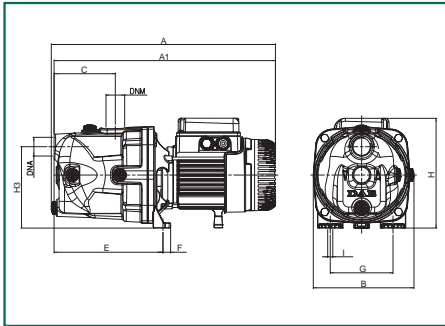

JET 200

JET 300

DIMENSIONS AND WEIGHTS

JET 62 - 82 - 102 - 112 - 92 - 132

JET 151 - 251

JET 200 - 300

JETINOX

JETCOM

MODEL	A	A1	B	C	E	F	G	H	H1	H3	I Ø	DNA	DNM	L/A	L/B	H	VOLUME m ³	WEIGHT Kg
JET 62	395	390	178	108	192	14	111	193	-	144	9	1" G	1" G	470	240	240	0,022	10,5
JET 82	395	395	178	108	192	14	111	193	-	144	9	1" G	1" G	470	240	240	0,022	10,7
JET 102	414	409	178	108	197	14	111	203	-	144	9	1" G	1" G	470	240	240	0,022	12,5
JET 112	414	409	178	108	192	14	111	203	-	144	9	1" G	1" G	470	240	240	0,022	13,5
JET 92	395	390	178	108	192	14	111	193	-	144	9	1" G	1" G	470	240	240	0,022	11,7
JET 132	414	409	263	108	192	14	111	203	-	144	9	1" G	1" G	470	240	240	0,022	13,5
JET 151	558	210	221	350	20	145	11	255	158	-	-	1 1/4" G	1" G	612	248	279	0,042	31
JET 251 M	632	210	221	350	20	145	11	255	158	-	-	1 1/4" G	1" G	657	248	279	0,045	35
JET 251 T	558	210	221	350	20	145	11	255	158	-	-	1 1/4" G	1" G	657	248	279	0,045	31
JET 200	521	214	151	282	20	160	11	227	175	-	-	1 1/2" G	1 1/4" G	612	248	279	0,042	27
JET 300 M	595	214	151	282	20	160	11	235	175	-	-	1 1/2" G	1 1/4" G	657	248	279	0,045	31,5
JET 300 T	521	214	151	282	20	160	11	227	175	-	-	1 1/2" G	1 1/4" G	612	248	279	0,042	27
JETINOX 82	406	174	122	207	14	111	197	-	144	9	-	1" G	1" G	470	240	240	0,027	7,8
JETINOX 102	424	174	122	207	14	111	197	-	144	9	-	1" G	1" G	470	240	240	0,027	9,6
JETINOX 112	424	174	122	207	14	111	197	-	144	9	-	1" G	1" G	470	240	240	0,027	10,6
JETINOX 92	406	174	122	207	14	111	197	-	144	9	-	1" G	1" G	470	240	240	0,027	8,8
JETINOX 132	424	174	122	207	14	111	197	-	144	9	-	1" G	1" G	470	240	240	0,027	10,6
JETCOM 62	406	170	122	208	14	111	198	-	144	9	-	1" G	1" G	470	240	240	0,027	7,5
JETCOM 82	406	170	122	208	14	111	198	-	144	9	-	1" G	1" G	470	240	240	0,027	7,7
JETCOM 102	425	170	122	208	14	111	203	-	144	9	-	1" G	1" G	470	240	240	0,027	9,5
JETCOM 92	425	170	122	208	14	111	203	-	144	9	-	1" G	1" G	470	240	240	0,027	8,7
JETCOM 132	425	170	122	208	14	111	203	-	144	9	-	1" G	1" G	470	240	240	0,027	10,5