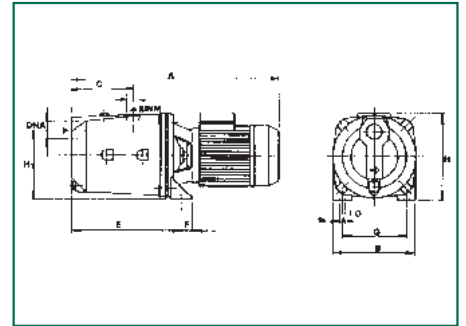

JET 200

JET 300

DIMENSIONS AND WEIGHTS

JET 62 - 82 - 102 - 112 - 92 - 132

JET 151 - 251

JET 200 - 300

JETINOX

JETCOM

MODEL	A	A1	B	C	E	F	G	H	H1	H3	I Ø	DNA	DNM	L/A	L/B	H	VOLUME m ³	WEIGHT Kg
JET 62	395	390	178	108	192	14	111	193	-	144	9	1" G	1" G	470	240	240	0,022	10,5
JET 82	395	395	178	108	192	14	111	193	-	144	9	1" G	1" G	470	240	240	0,022	10,7
JET 102	414	409	178	108	197	14	111	203	-	144	9	1" G	1" G	470	240	240	0,022	12,5
JET 112	414	409	178	108	192	14	111	203	-	144	9	1" G	1" G	470	240	240	0,022	13,5
JET 92	395	390	178	108	192	14	111	193	-	144	9	1" G	1" G	470	240	240	0,022	11,7
JET 132	414	409	263	108	192	14	111	203	-	144	9	1" G	1" G	470	240	240	0,022	13,5
JET 151	558	210	221	350	20	145	11	255	158	-	-	1 1/4" G	1" G	612	248	279	0,042	31
JET 251 M	632	210	221	350	20	145	11	255	158	-	-	1 1/4" G	1" G	657	248	279	0,045	35
JET 251 T	558	210	221	350	20	145	11	255	158	-	-	1 1/4" G	1" G	657	248	279	0,045	31
JET 200	521	214	151	282	20	160	11	227	175	-	-	1 1/2" G	1 1/4" G	612	248	279	0,042	27
JET 300 M	595	214	151	282	20	160	11	235	175	-	-	1 1/2" G	1 1/4" G	657	248	279	0,045	31,5
JET 300 T	521	214	151	282	20	160	11	227	175	-	-	1 1/2" G	1 1/4" G	612	248	279	0,042	27
JETINOX 82	406	174	122	207	14	111	197	-	144	9	-	1" G	1" G	470	240	240	0,027	7,8
JETINOX 102	424	174	122	207	14	111	197	-	144	9	-	1" G	1" G	470	240	240	0,027	9,6
JETINOX 112	424	174	122	207	14	111	197	-	144	9	-	1" G	1" G	470	240	240	0,027	10,6
JETINOX 92	406	174	122	207	14	111	197	-	144	9	-	1" G	1" G	470	240	240	0,027	8,8
JETINOX 132	424	174	122	207	14	111	197	-	144	9	-	1" G	1" G	470	240	240	0,027	10,6
JETCOM 62	406	170	122	208	14	111	198	-	144	9	-	1" G	1" G	470	240	240	0,027	7,5
JETCOM 82	406	170	122	208	14	111	198	-	144	9	-	1" G	1" G	470	240	240	0,027	7,7
JETCOM 102	425	170	122	208	14	111	203	-	144	9	-	1" G	1" G	470	240	240	0,027	9,5
JETCOM 92	425	170	122	208	14	111	203	-	144	9	-	1" G	1" G	470	240	240	0,027	8,7
JETCOM 132	425	170	122	208	14	111	203	-	144	9	-	1" G	1" G	470	240	240	0,027	10,5