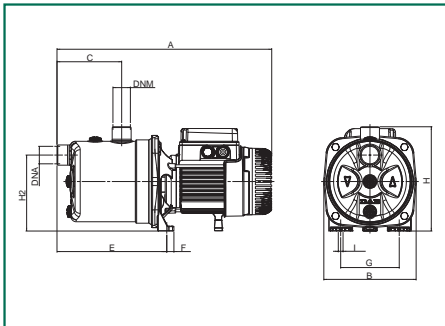

JET 200

JET 300

DIMENSIONS AND WEIGHTS

JET 62 - 82 - 102 - 112 - 92 - 132

JET 151 - 251

JET 200 - 300

JETINOX

JETCOM

MODEL	A	A1	B	C	E	F	G	H	H1	H3	I Ø	DNA	DNM	L/A	L/B	H	VOLUME m ³	WEIGHT Kg
JET 62	395	390	178	108	192	14	111	193	-	144	9	1" G	1" G	470	240	240	0,022	10,5
JET 82	395	395	178	108	192	14	111	193	-	144	9	1" G	1" G	470	240	240	0,022	10,7
JET 102	414	409	178	108	197	14	111	203	-	144	9	1" G	1" G	470	240	240	0,022	12,5
JET 112	414	409	178	108	192	14	111	203	-	144	9	1" G	1" G	470	240	240	0,022	13,5
JET 92	395	390	178	108	192	14	111	193	-	144	9	1" G	1" G	470	240	240	0,022	11,7
JET 132	414	409	263	108	192	14	111	203	-	144	9	1" G	1" G	470	240	240	0,022	13,5
JET 151	558	210	221	350	20	145	11	255	158	-	-	1 1/4" G	1" G	612	248	279	0,042	31
JET 251 M	632	210	221	350	20	145	11	255	158	-	-	1 1/4" G	1" G	657	248	279	0,045	35
JET 251 T	558	210	221	350	20	145	11	255	158	-	-	1 1/4" G	1" G	657	248	279	0,045	31
JET 200	521	214	151	282	20	160	11	227	175	-	-	1 1/2" G	1 1/4" G	612	248	279	0,042	27
JET 300 M	595	214	151	282	20	160	11	235	175	-	-	1 1/2" G	1 1/4" G	657	248	279	0,045	31,5
JET 300 T	521	214	151	282	20	160	11	227	175	-	-	1 1/2" G	1 1/4" G	612	248	279	0,042	27
JETINOX 82	406	174	122	207	14	111	197	-	144	9	-	1" G	1" G	470	240	240	0,027	7,8
JETINOX 102	424	174	122	207	14	111	197	-	144	9	-	1" G	1" G	470	240	240	0,027	9,6
JETINOX 112	424	174	122	207	14	111	197	-	144	9	-	1" G	1" G	470	240	240	0,027	10,6
JETINOX 92	406	174	122	207	14	111	197	-	144	9	-	1" G	1" G	470	240	240	0,027	8,8
JETINOX 132	424	174	122	207	14	111	197	-	144	9	-	1" G	1" G	470	240	240	0,027	10,6
JETCOM 62	406	170	122	208	14	111	198	-	144	9	-	1" G	1" G	470	240	240	0,027	7,5
JETCOM 82	406	170	122	208	14	111	198	-	144	9	-	1" G	1" G	470	240	240	0,027	7,7
JETCOM 102	425	170	122	208	14	111	203	-	144	9	-	1" G	1" G	470	240	240	0,027	9,5
JETCOM 92	425	170	122	208	14	111	203	-	144	9	-	1" G	1" G	470	240	240	0,027	8,7
JETCOM 132	425	170	122	208	14	111	203	-	144	9	-	1" G	1" G	470	240	240	0,027	10,5