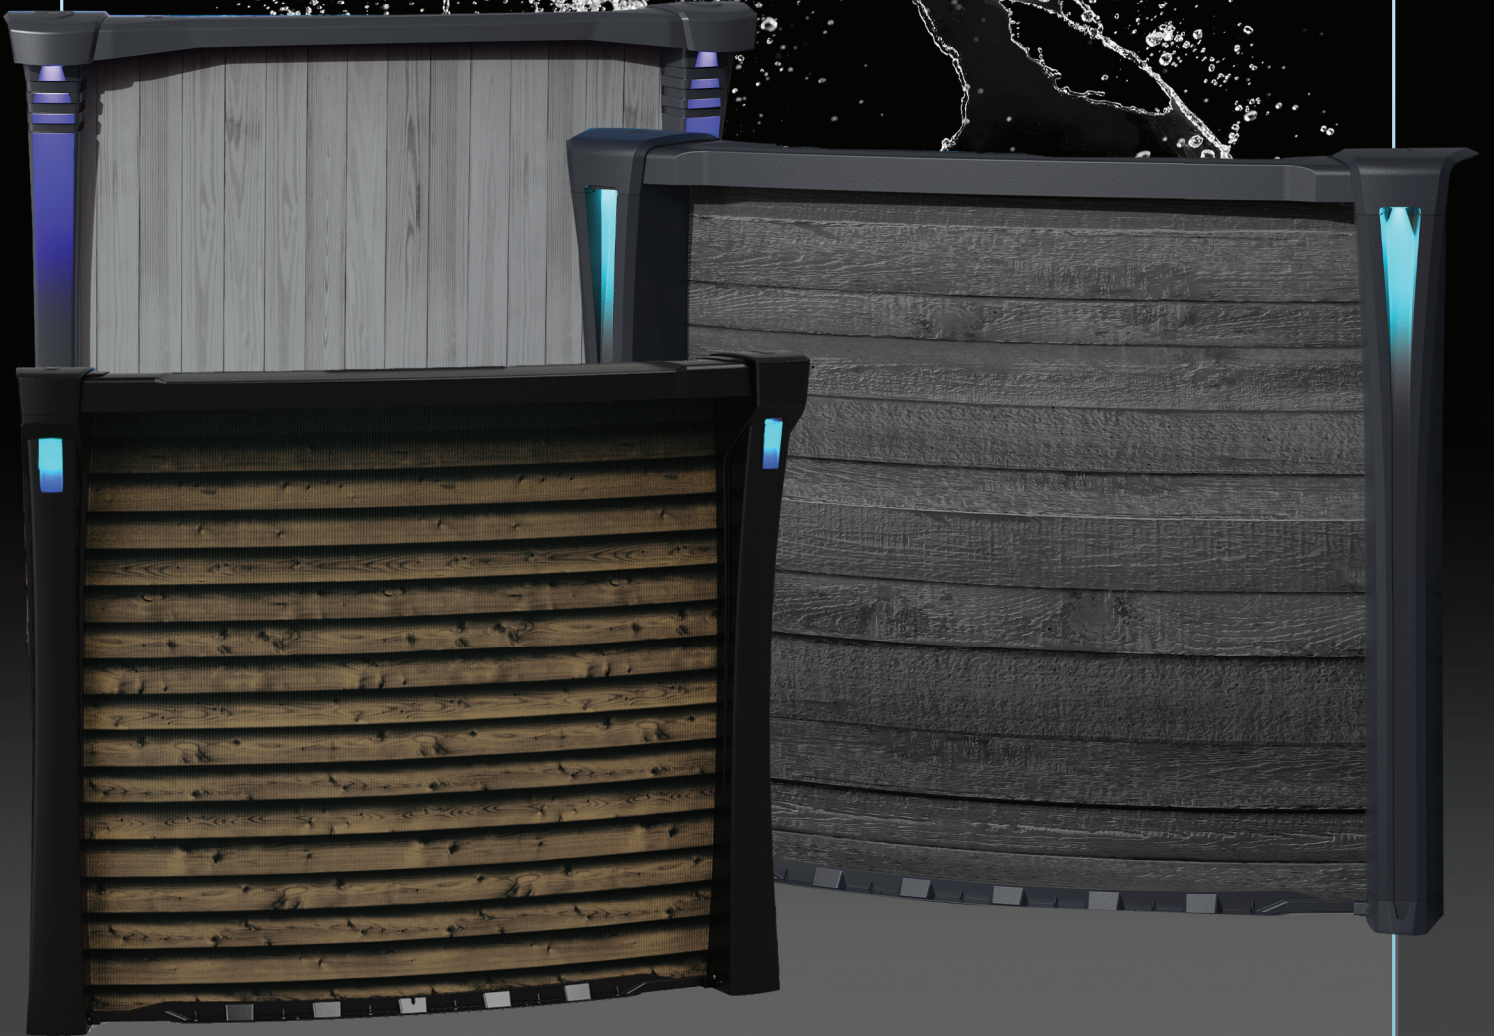

Pool Equipment
Équipement de Piscine

StarGlow

SÉRIE STAR

StarGlow

STAR SERIES

LED Upright light

The Starglow is an elegant and remote controlled LED upright light.

Lumière DEL de montant

La Starglow est une lumière DEL de montant élégante et contrôlable à distance.

Cables hidden under ledges

Our pool structure features hooks under the ledges to hide any cable once the installation of your Starglow is complete.

Câbles dissimulés sous les margelles

Les structures de nos piscines présentent des crochets sous les margelles pour dissimuler les câbles une fois l'installation de la Starglow terminée.

Adjustable & remote controlled color and intensity

Includes 7 static colors, stroboscopic effect, gradual change, and speed control.

Couleur et intensité ajustable & contrôlable à distance

Incluant 7 couleurs fixes, un effet stroboscopique, une rotation chromatique graduelle, et un contrôle de vitesse.