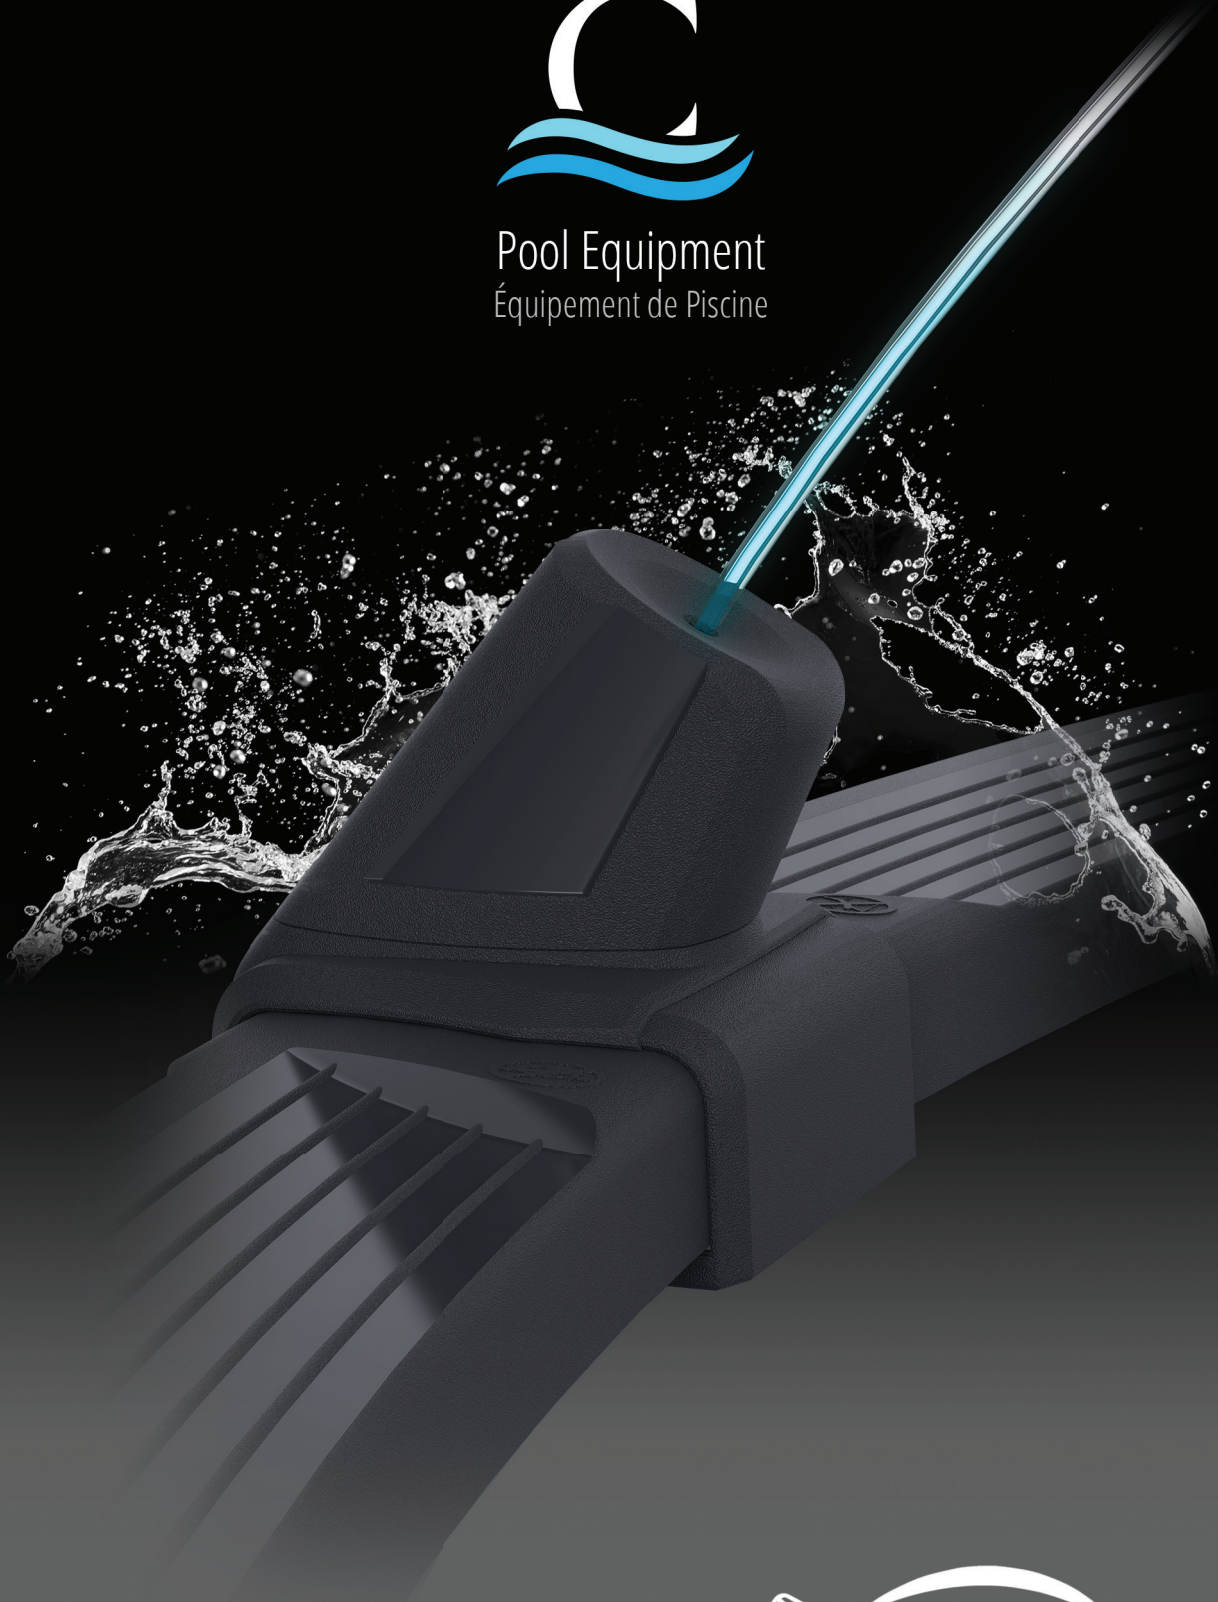

Pool Equipment
Équipement de Piscine