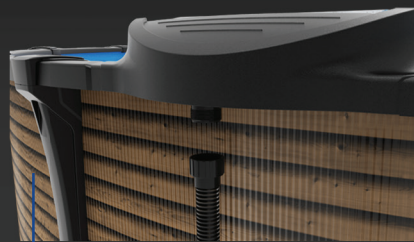

## Chute rétroéclairée

*La StarFall est une chute d'eau laminaire rétroéclairée contrôlée par télécommande qui illuminera votre piscine.*

## Une entrée d'eau optimale

*L'arrivée d'eau du StarFall est munie d'une connexion d'union 1-1/2" MBT CARVIN, créant aucune restriction pour un écoulement optimal de la chute d'eau.*

## StarFall integrates to your pool!

*StarFall personalized ledge is available in a match for Gold, Platinum and Diamond pools.*

## StarFall s'intègre à votre piscine!

*La margelle personnalisée StarFall est disponible pour les piscines Or, Platine et Diamant.*

Starter kit sold separately

Ensemble de départ vendu séparément

CARVIN quick connect compatible  
Compatible avec la connexion rapide CARVIN