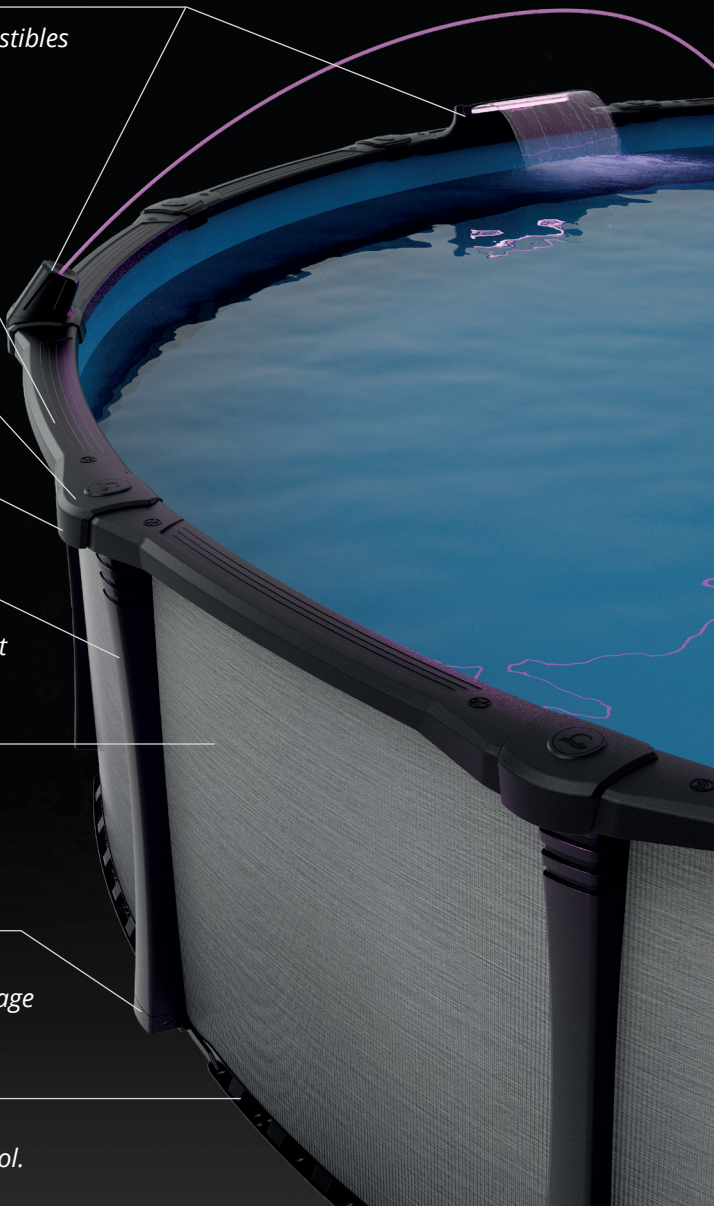

Margelles Robustes & Épaisses
Optimisée pour une meilleure répartition du poids. Mélange de résine supérieure. Largeur de 6½".

Ajustable Ledges Covers
One screw interlock system.

Couvres Margelles Ajustables
Système d'emboîtement à une vis.

StarGlow Option
Incorporate LED light system to your uprights.

Starglow Option
Incorporez un système de lumière DEL à vos poteaux.

Snap in Uprights
Uprights snaps in feet for quick assembly. Durable Top Plate Interface. 6" width.

Montants Encliquetables
Les montants s'encliquent pour un assemblage rapide. Interface de support de margelle durable. Largeur de 6".

High Quality Walls
Industry renowned, heat treated, multilayered protection process. Superior sturdiness. Architectural 3D Design.

Murs de Haute Qualité
Procédé de protection multicouche traité thermiquement renommée dans l'industrie. Solidité supérieure. Design 3D architectural.

Strong Feet Connexion
Strong interconnect rail assembly with disassembly feature. Screwing detail for increased durability.

Connexion de Pied Robuste
Interconnexion rail solide avec détail de désassemblage facile. Détails de vissage moulé pour durabilité accrue.

Stable & High Wall Rails
At 1½" high, the rail keeps the wall in place during ground shifts.

Rail Stable & Haut Support de Mur
D'une hauteur de 1½", la rail garde le mur stable lors des mouvements de sol.