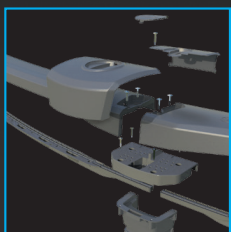

Margelles Robustes & Épaisses
Optimisée pour une meilleure répartition du poids. Mélange de résine supérieure. Largeur de 6½".

Ajustable Ledges Covers
One screw interlock system.

Couvres Margelles Ajustables
Système d'emboîtement à une vis.

StarGlow Option
Incorporate LED light system to your uprights.

Starglow Option
Incorporez un système de lumière DEL à vos poteaux.

Snap in Uprights
Uprights snaps in feet for quick assembly. Durable Top Plate Interface. 6" width.

Montants Encliquetables
Les montants s'encliquent pour un assemblage rapide. Interface de support de margelle durable. Largeur de 6".

High Quality Walls
Industry renowned, heat treated, multilayered protection process. Superior sturdiness. Architectural 3D Design.

Murs de Haute Qualité
Procédé de protection multicouche traité thermiquement renommée dans l'industrie. Solidité supérieure. Design 3D architectural.

Strong Feet Connexion
Strong interconnect rail assembly with disassembly feature. Screwing detail for increased durability.

Connexion de Pied Robuste
Interconnexion rail solide avec détail de désassemblage facile. Détails de vissage moulé pour durabilité accrue.

Stable & High Wall Rails
At 1½" high, the rail keeps the wall in place during ground shifts.

Rail Stable & Haut Support de Mur
D'une hauteur de 1½", la rail garde le mur stable lors des mouvements de sol.

TOP STRUCTURE
STRUCTURE SUPÉRIEURE