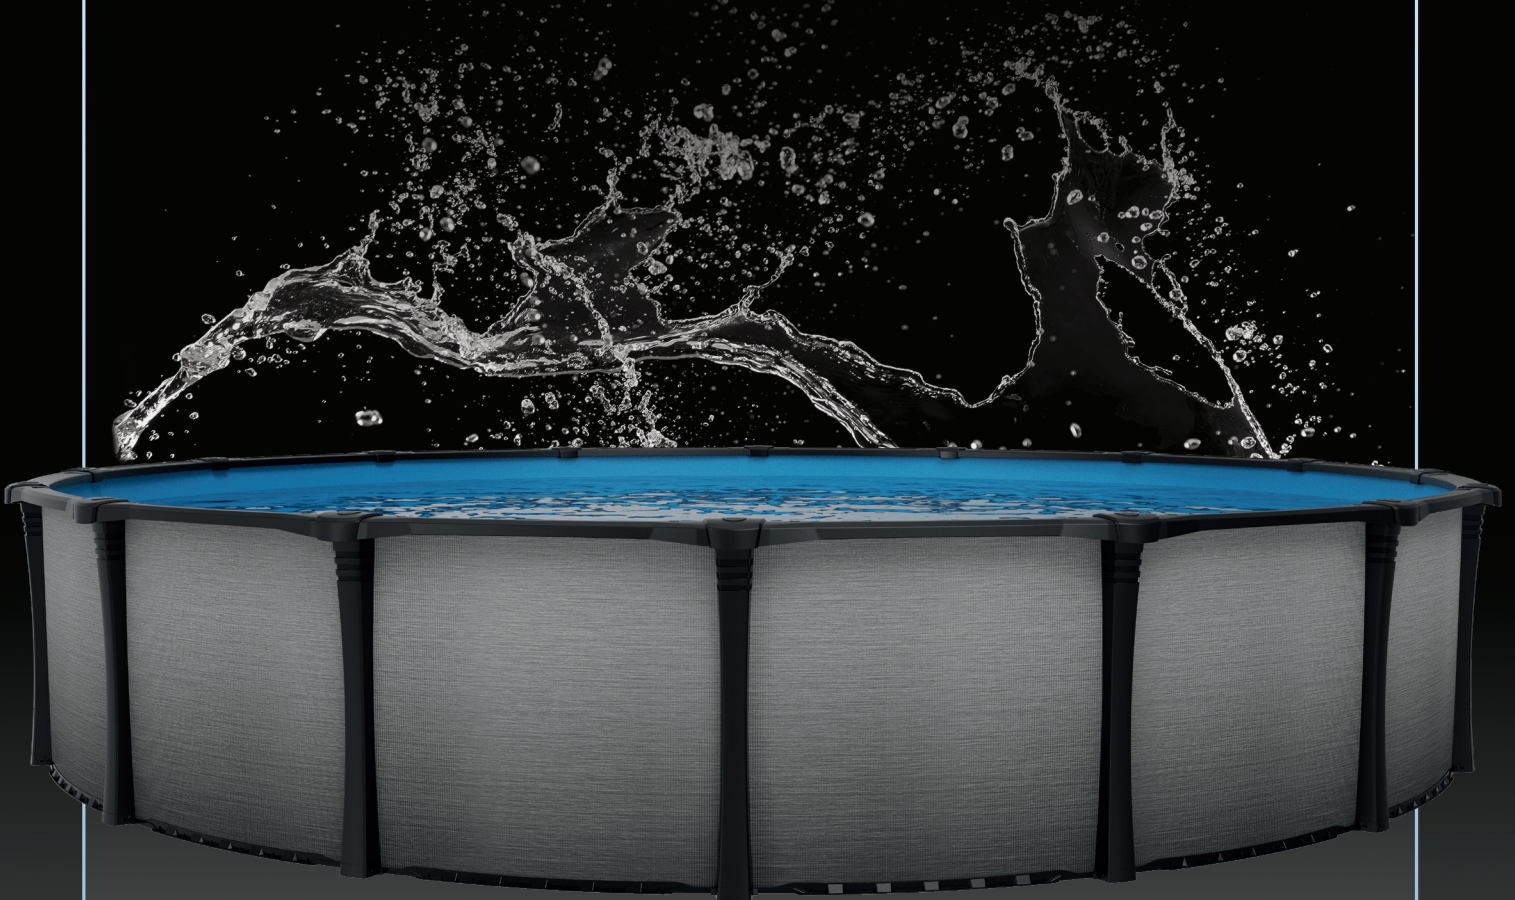

Above Ground Pools  
Piscines Hors-Terre

GOLD SERIES

**MYSTIC**

SÉRIE OR

GOLD SERIES  
**MYSTIC**  
 SÉRIE OR

**Starfall and Starjet Options**  
 Add irresistible appeal and serenity with the Starfall waterfall and/or Starjet water jets.

**Options Starfall et Starjet**  
 Ajoutez du charme et une sérénité irrésistibles avec une chute d'eau et/ou jeu d'eau rétro-éclairée.

**Thick & Robust Ledges**  
 Optimised for better weight distribution. Superior quality resin blends. 6½" width.

**Margelles Robustes & Épaisses**  
 Optimisée pour une meilleure répartition du poids. Mélange de résine supérieure. Largeur de 6½".

**Ajustable Ledges Covers**  
 One screw interlock system.

**Couvres Margelles Ajustables**  
 Système d'emboîtement à une vis.

La piscine Carvin offre une architecture à la fine pointe de l'ingénierie canadienne. La qualité de sa conception 100% résine permet d'obtenir un produit extrêmement fiable et robuste, qui saura braver les intempéries. Tout cela, en ayant aussi un design unique et moderne qui permettra à votre cour extérieure de se démarquer. Tailles disponibles de 12 à 33 pieds.