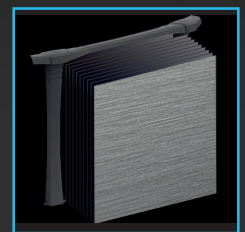

**Connexion de Pied Robuste**  
 Interconnexion rail solide avec détail de désassemblage facile. Détails de vissage moulé pour durabilité accrue.

**Stable & High Wall Rails**  
 At 1½" high, the rail keeps the wall in place during ground shifts.

**Rail Stable & Haut Support de Mur**  
 D'une hauteur de 1½", la rail garde le mur stable lors des mouvements de sol.

**TOP STRUCTURE**  
 STRUCTURE SUPÉRIEURE

**GRADUATED RAIL**  
 RAIL GRADUÉE

**BASE STRUCTURE**  
 STRUCTURE DE LA BASE

**MULTIPLE LAYERS OF PROTECTION**  
 PROTECTION MULTI-COUCHES

**DESIGN & ARCHITECTURE**

The Carvin Pool offers architecture on the cutting edge of Canadian Engineering. The quality of its 100% resin design provides an extremely reliable and robust product, that will be able to withstand the weather. All this, while also having a unique and modern design that will allow your backyard to stand out. Available sizes from 12 to 33 feet.

La piscine Carvin offre une architecture à la fine pointe de l'ingénierie canadienne. La qualité de sa conception 100% résine permet d'obtenir un produit extrêmement fiable et robuste, qui saura braver les intempéries. Tout cela, en ayant aussi un design unique et moderne qui permettra à votre cour extérieure de se démarquer. Tailles disponibles de 12 à 33 pieds.