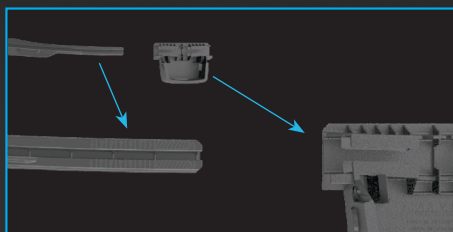

GRADUATED RAIL
RAIL GRADUÉE