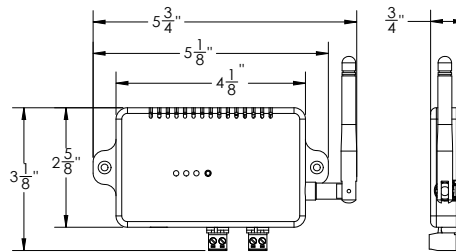

CLASSIC WHITE (K SERIES) MINI CONTROLLERS

DIMENSIONS

MODEL NUMBER	MODEL NAME	WIFI ENABLED	SWITCH COLOR	LIGHT AREAS
KCSM96	4A Classic White WiFi Mini	Yes	Sold Separately	1
KCMA1-96W	4A Classic White Mini	No	White	1
KCMA5-96W	4A Classic White Mini	No	Almond	1
KCMA6-96W	4A Classic White Mini	No	Ivory	1