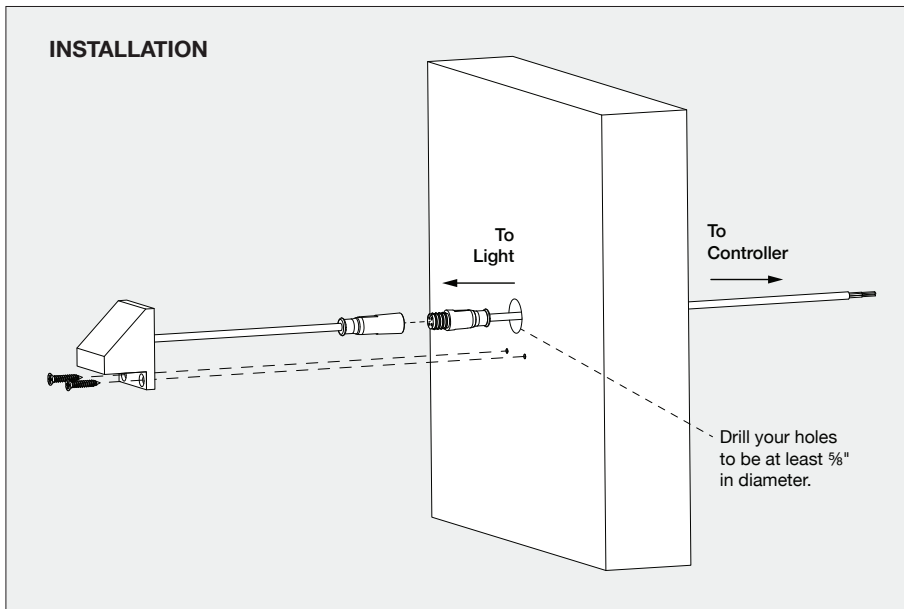

WARNING: RISK OF FIRE OR ELECTRICAL SHOCK. This fixture must be installed in accordance with the National Electric Code and local code specifications. Failure to follow these codes and installation instructions will void the warranty and may result in serious injury and/or damage to the fixture. When using multiple fixtures, do not exceed the total wattage load as specified by the transformer rating. **DO NOT SUBMERGE IN WATER.** This product is designed for above ground installation only.

SAVE THESE INSTRUCTIONS: This guide contains important safety and operating instructions for lighting units.

TECHNICAL INFORMATION

POWER

VOLTAGE	24V DC
WATTAGE	1.5W

ATTENTION:
Do not wire more than 10 lights in one run back to the controller.

CONTROLLER

CONTROLLER	NUMBER OF LIGHTS
MINI (4A)	60
OUTDOOR MINI (4A)	60
DUO (10A)	150 (75 per channel)

CONSTRUCTION

MATERIAL	Powder Coated Aluminum
WIRE LENGTH	6 ft. Extension Cable Included
DIMENSIONS	See below

Optional Accessory Kits
Available on our website

	D5ACC	D10ACC	D20ACC
1-to-5 Connectors	0	1	2
'Y' Connectors	4	9	18
Controller Connector	1	1	2
12 ft. Extension	1	1	2

INSTALLATION