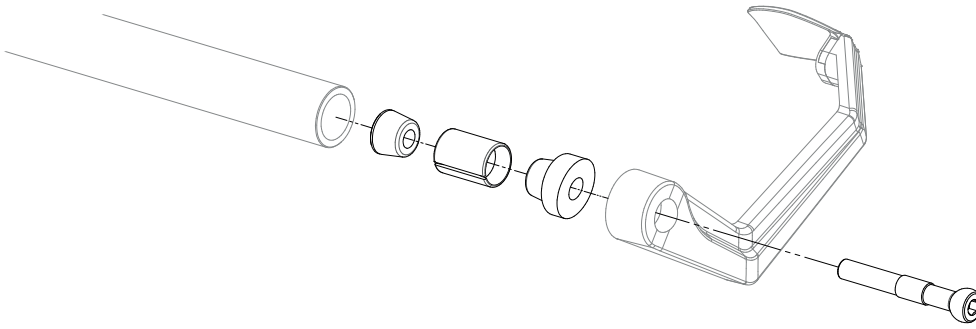

ADATTATORI PROTEZIONI LEVE

ADAPTORS KITS FOR LEVER GUARDS - ADAPTADORES PROTECCIONES MANETAS - ADAPTER FÜR HEBELPROTEKTOR - レバープロテクター用アダプターキット

**Warning!**

The adaptor is absolutely necessary in order to apply the lever guard.