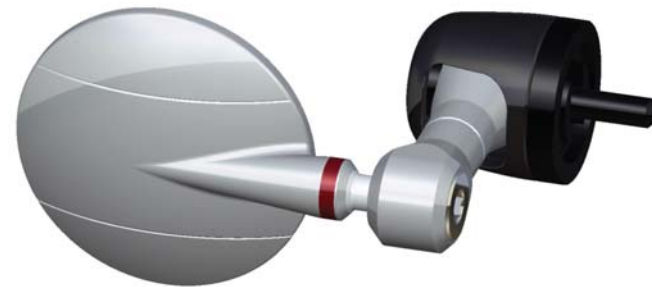

rizoma

PART NUMBER:

BS185

NAME:

Specchietto
Mirror

SPARE PARTS - RICAMBI CLIENTE - ERSATZTEILE
PIEZAS DE REPUESTO - PECAS SOBRESSALENTES

BS185 (Specchietto completo)
(Complete mirror)