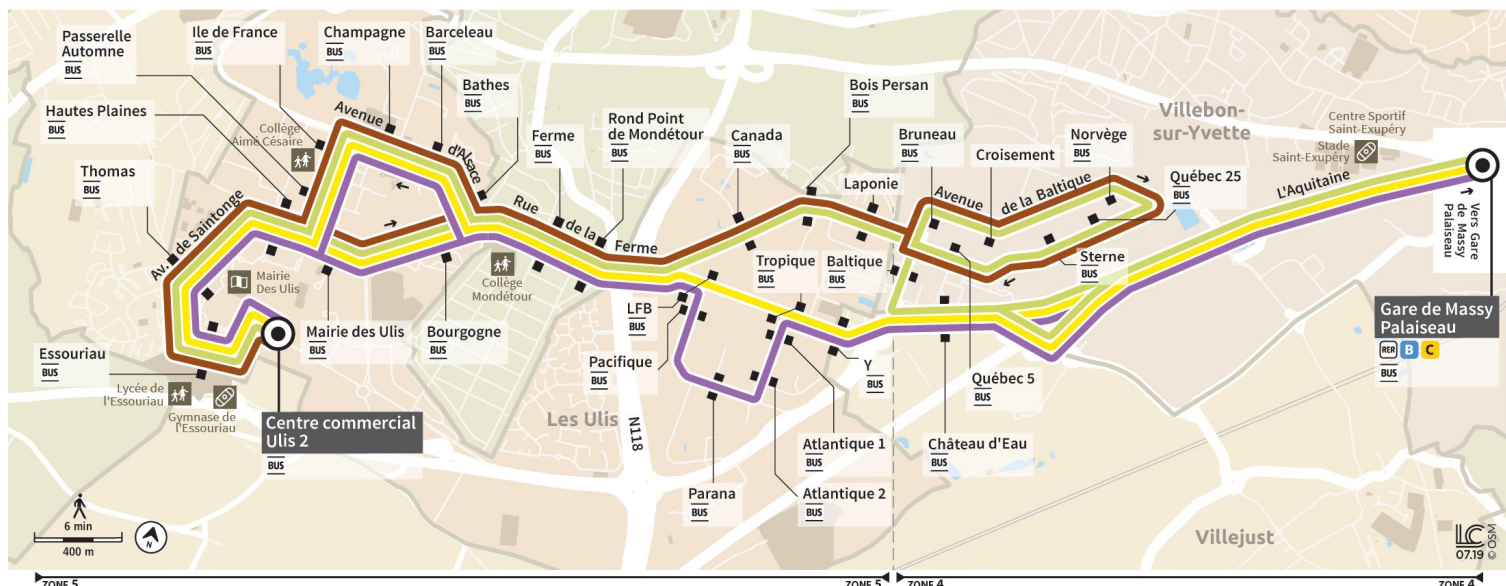

Horaires valables dès le 4 septembre 2023

Du lundi au vendredi