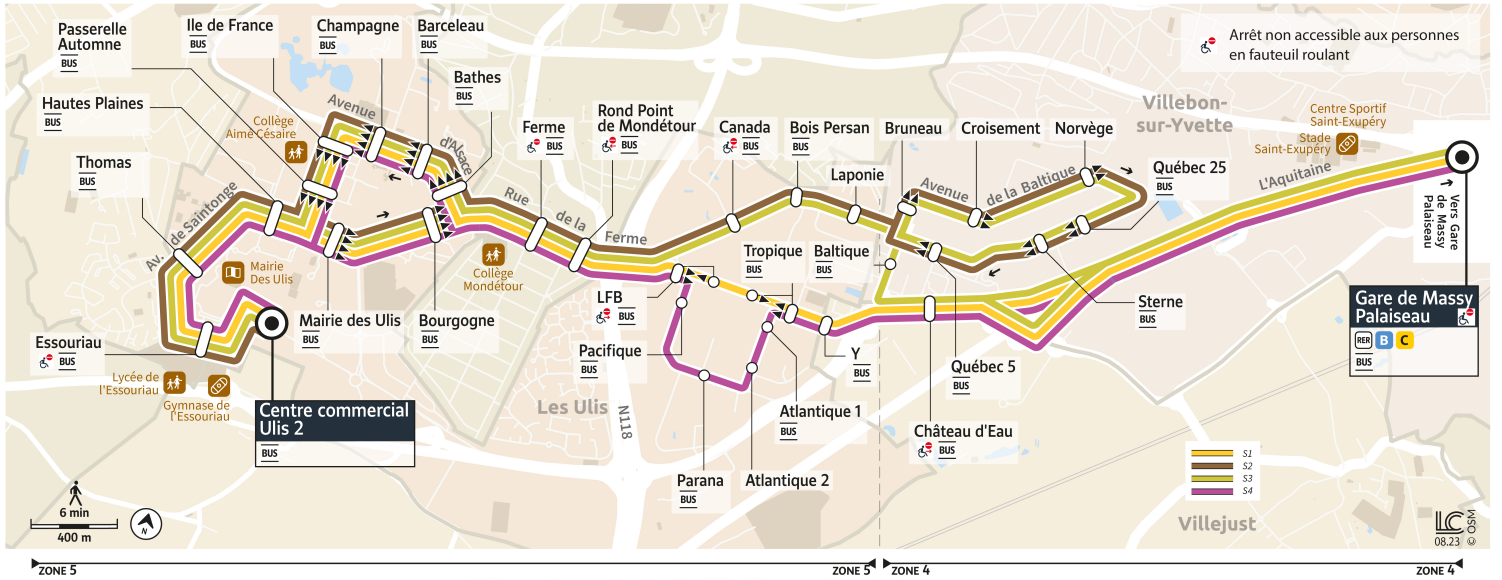

- Ligne 2 via Courtaboeuf Centre
- Ligne 22 via Courtaboeuf Nord
- Ligne 23 via Courtaboeuf Sud

@Saclay\_IDFM  
0 806 079 231

iledefrance-mobilites.fr  
Application disponible sur :

Île de France  
mobilités

- Ligne 2 via Courtaboeuf Centre
- Ligne 22 via Courtaboeuf Nord
- Ligne 23 via Courtaboeuf Sud

2 21  
22 23

Direction :