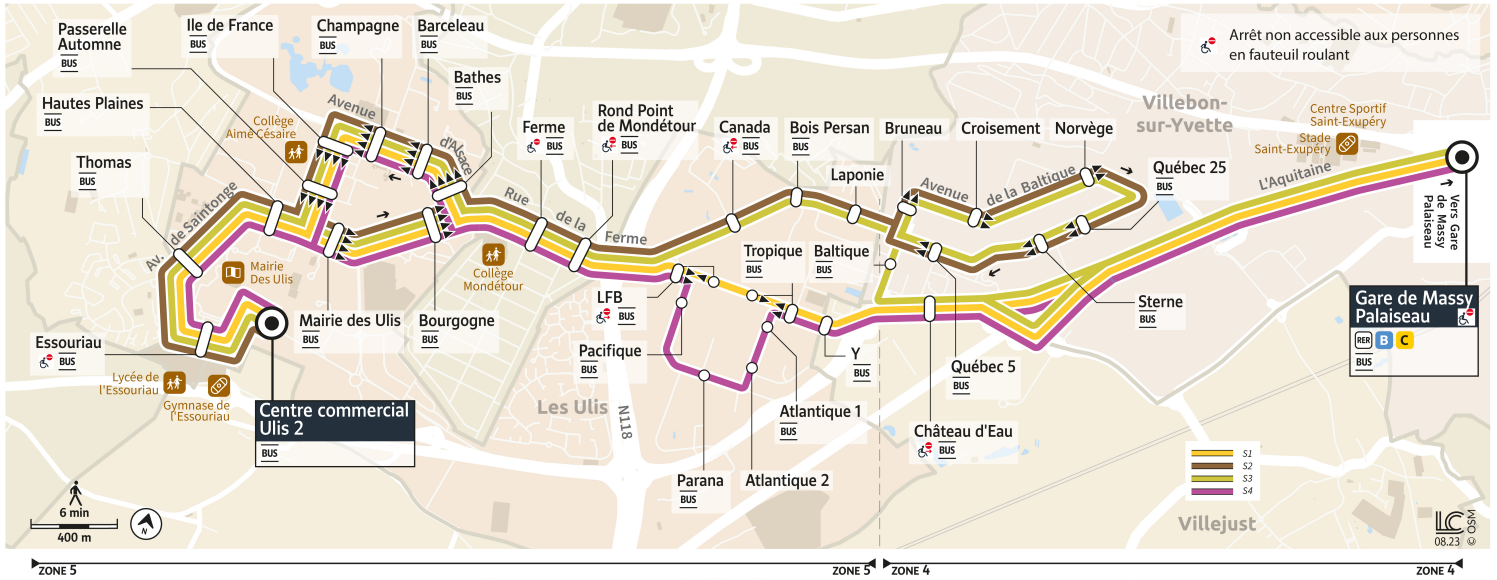

2 21
22 23

Direction :

MASSY Gare de Massy-Palaiseau

Horaires valables dès le 4 septembre 2023

		Du lundi au vendredi														
		2	2	2	2	2	2	2	2	2	2	2	2	2	2	
LES ULIS	Centre Commercial Ulis 2	8:27	8:31	8:35	8:40	8:44	8:49	8:59	9:12	9:22	9:37	9:52	10:07	10:22	10:37	10:52
	Essouriau	8:27	8:31	8:35	8:40	8:44	8:49	8:59	9:12	9:22	9:37	9:52	10:07	10:22	10:37	10:52
	Thomas	8:28	8:32	8:36	8:41	8:45	8:50	9:00	9:13	9:23	9:38	9:53	10:08	10:23	10:38	10:53
	Hautes Plaines	8:30	8:34	8:38	8:43	8:47	8:52	9:02	9:15	9:25	9:40	9:55	10:10	10:25	10:40	10:55
	Mairie des Ulis	8:31	8:35	8:39	8:44	8:48	8:53	9:03	9:16	9:26	9:41	9:56	10:11	10:26	10:41	10:56
	Bourgogne	8:33	8:37	8:41	8:46	8:50	8:55	9:05	9:18	9:28	9:43	9:58	10:13	10:28	10:43	10:58
ORSAY	Ferme	8:34	8:38	8:42	8:47	8:51	8:56	9:06	9:19	9:29	9:44	9:59	10:14	10:29	10:44	10:59
	Rond-Point de Mondétour	8:35	8:39	8:43	8:48	8:52	8:57	9:07	9:20	9:30	9:45	10:00	10:15	10:30	10:45	11:01
LES ULIS	LFB	8:37	8:41	8:45	8:50	8:54	8:59	9:09	9:22	9:32	9:47	10:02	10:17	10:32	10:47	11:03
	Tropique	8:39	8:43	8:47	8:52	8:56	9:01	9:11	9:24	9:34	9:49	10:04	10:19	10:34	10:49	11:05
	Canada															
	Bois Persan															
VILLEBON-SUR-YVETTE	Laponie															
	Bruneau															
	Croisement															
	Norvège															
	Québec 25															
	Sterne															
LES ULIS	Québec 5															
	Baltique															
	Pacifique															
	Parana															
VILLEJUST	Atlantique 2															
	Atlantique 1															
	Y	8:40	8:44	8:48	8:53	8:57	9:02	9:12	9:25	9:35	9:50	10:05	10:20	10:35	10:50	11:06
	Château d'Eau de Villejust	8:41	8:45	8:49	8:54	8:58	9:03	9:13	9:26	9:36	9:51	10:06	10:21	10:36	10:51	11:07
Gare de Massy-Palaiseau		8:50	8:54	8:58	9:03	9:07	9:09	9:19	9:32	9:42	9:57	10:12	10:27	10:42	10:57	11:14

- Ligne 2 via Courtaboeuf Centre
- Ligne 22 via Courtaboeuf Nord
- Ligne 23 via Courtaboeuf Sud

@Saclay_IDFM
0 806 079 231

iledefrance-mobilites.fr
Application disponible sur :

Île de France
mobilités