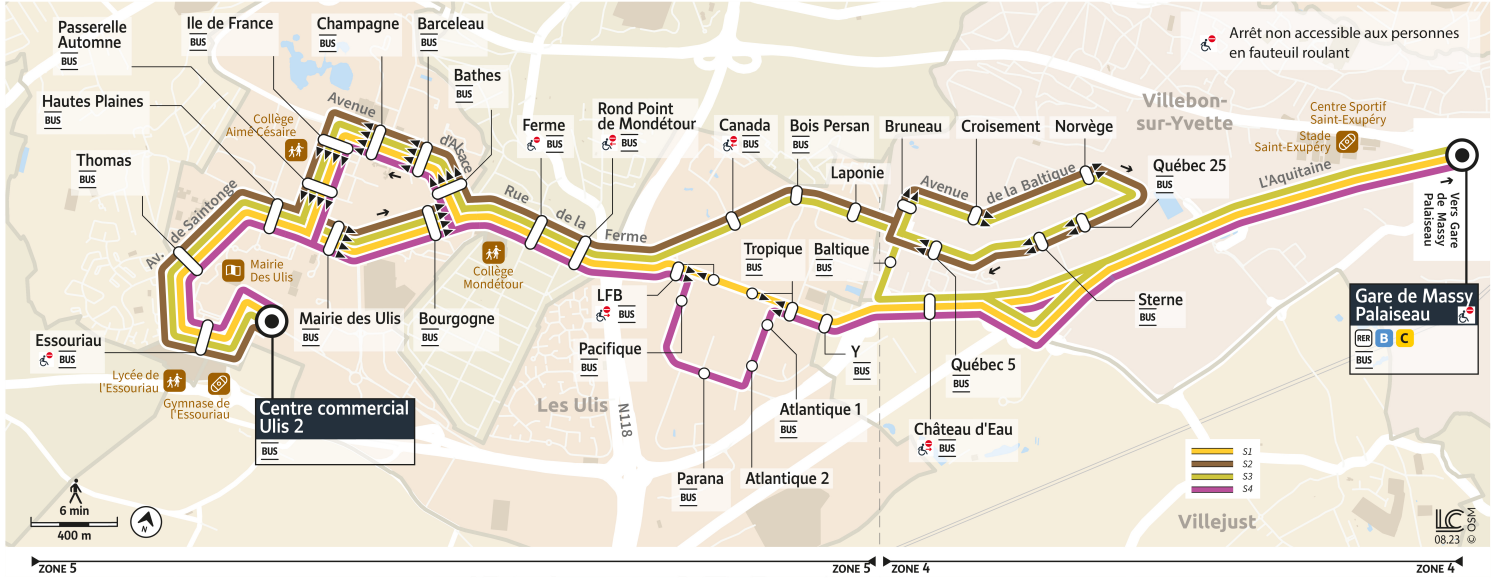

- Ligne 2 via Courtaboeuf Centre
- Ligne 22 via Courtaboeuf Nord
- Ligne 23 via Courtaboeuf Sud

2 21  
22 23

Direction :

# MASSY Gare de Massy-Palaiseau

Horaires valables dès le 4 septembre 2023

Du lundi au vendredi

		2	2	2	2	2	2	2	2	2	2	2	2	2	2	
LES ULIS	Centre Commercial Ulis 2	4:31	4:46	5:01	5:16	5:30	5:45	6:00	6:04	6:08	6:12	6:16	6:20	6:24	6:28	6:32
	Essouriau	4:31	4:46	5:01	5:16	5:30	5:45	6:00	6:04	6:08	6:12	6:16	6:20	6:24	6:28	6:32
	Thomas	4:32	4:47	5:02	5:17	5:31	5:46	6:01	6:05	6:09	6:13	6:17	6:21	6:25	6:29	6:33
	Hautes Plaines	4:34	4:49	5:04	5:19	5:33	5:48	6:03	6:07	6:11	6:15	6:19	6:23	6:27	6:31	6:35
	Mairie des Ulis	4:35	4:50	5:05	5:20	5:34	5:49	6:04	6:08	6:12	6:16	6:20	6:24	6:28	6:32	6:36
	Bourgogne	4:36	4:51	5:06	5:21	5:35	5:50	6:05	6:09	6:13	6:17	6:21	6:25	6:29	6:33	6:37
ORSAY	Ferme	4:37	4:52	5:07	5:22	5:36	5:51	6:06	6:10	6:14	6:18	6:22	6:26	6:30	6:34	6:38
	Rond-Point de Mondétour	4:38	4:53	5:08	5:23	5:37	5:52	6:07	6:11	6:15	6:19	6:23	6:27	6:31	6:35	6:39
LES ULIS	LFB	4:39	4:54	5:10	5:25	5:39	5:54	6:09	6:13	6:17	6:21	6:25	6:29	6:33	6:37	6:41
	Tropique	4:40	4:55	5:11	5:26	5:40	5:55	6:10	6:14	6:18	6:22	6:26	6:30	6:34	6:38	6:42
	Canada															
	Bois Persan															
	Laponie															
VILLEBON-SUR-YVETTE	Bruneau															
	Croisement															
	Norvège															
	Québec 25															
	Sterne															
	Québec 5															
LES ULIS	Baltique															
	Pacifique															
	Parana															
	Atlantique 2															
VILLEJUST	Atlantique 1															
	Y	4:41	4:56	5:12	5:27	5:41	5:56	6:11	6:15	6:19	6:23	6:27	6:31	6:35	6:39	6:43
	Château d'Eau de Villejust	4:42	4:57	5:13	5:28	5:42	5:57	6:12	6:16	6:20	6:24	6:28	6:32	6:36	6:40	6:44
	Gare de Massy-Palaiseau	4:48	5:03	5:19	5:34	5:48	6:03	6:18	6:22	6:26	6:30	6:34	6:38	6:42	6:46	6:50