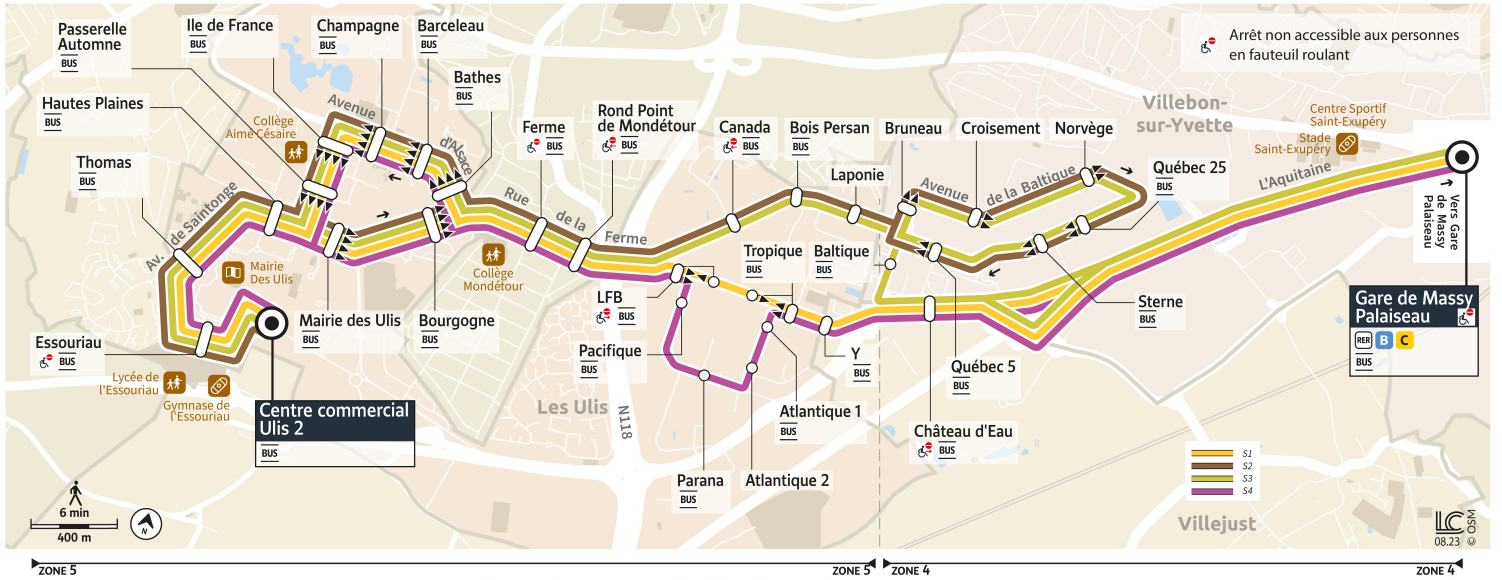

2 21
22 23

Direction :

MASSY Gare de Massy-Palaiseau

Horaires valables dès le 4 septembre 2023

Du lundi au vendredi

		2	2	2	2	2	2	2	2	2	2	2	2	2	2	
LES ULIS	Centre Commercial Ulis 2	6:35	6:39	6:43	6:46	6:50	6:54	6:58	7:02	7:06	7:10	7:14	7:17	7:21	7:25	7:28
	Essouriau	6:35	6:39	6:43	6:46	6:50	6:54	6:58	7:02	7:06	7:10	7:14	7:17	7:21	7:25	7:28
	Thomas	6:36	6:40	6:44	6:47	6:51	6:55	6:59	7:03	7:07	7:11	7:15	7:18	7:22	7:26	7:29
	Hautes Plaines	6:38	6:42	6:46	6:49	6:53	6:57	7:01	7:05	7:09	7:13	7:17	7:20	7:24	7:28	7:31
	Mairie des Ulis	6:39	6:43	6:47	6:50	6:54	6:58	7:02	7:06	7:10	7:14	7:18	7:21	7:25	7:29	7:32
	Bourgogne	6:40	6:44	6:48	6:51	6:55	6:59	7:03	7:07	7:11	7:15	7:19	7:22	7:26	7:30	7:33
ORSAY	Ferme	6:41	6:45	6:49	6:52	6:56	7:00	7:04	7:08	7:12	7:16	7:20	7:23	7:27	7:31	7:34
	Rond-Point de Mondétour	6:42	6:46	6:50	6:53	6:57	7:01	7:05	7:09	7:13	7:17	7:21	7:24	7:28	7:32	7:35
LES ULIS	LFB	6:44	6:48	6:52	6:55	6:59	7:03	7:07	7:11	7:15	7:19	7:23	7:26	7:30	7:34	7:37
	Tropique	6:45	6:49	6:53	6:56	7:00	7:05	7:09	7:13	7:17	7:21	7:25	7:28	7:32	7:36	7:39
	Canada															
	Bois Persan															
VILLEBON-SUR-YVETTE	Laponie															
	Bruneau															
	Croisement															
	Norvège															
	Québec 25															
	Sterne															
LES ULIS	Québec 5															
	Baltique															
	Pacifique															
	Parana															
VILLEJUST	Atlantique 2															
	Atlantique 1															
	Y	6:46	6:50	6:54	6:57	7:01	7:06	7:10	7:14	7:18	7:22	7:26	7:29	7:33	7:37	7:40
	Château d'Eau de Villejust	6:47	6:51	6:55	6:58	7:02	7:07	7:11	7:15	7:19	7:23	7:27	7:30	7:34	7:38	7:41
	Gare de Massy-Palaiseau	6:53	6:57	7:01	7:04	7:10	7:15	7:19	7:23	7:27	7:31	7:35	7:38	7:42	7:46	7:49

- Ligne 2 via Courtaboeuf Centre
- Ligne 22 via Courtaboeuf Nord
- Ligne 23 via Courtaboeuf Sud