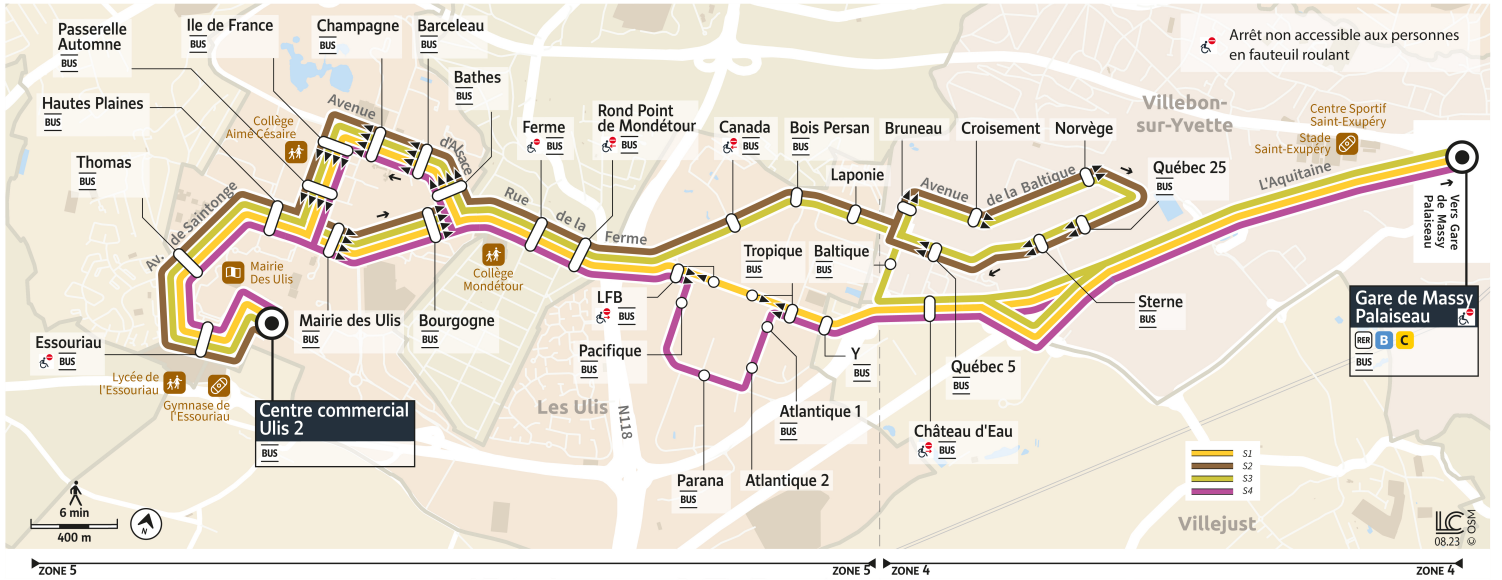

2 21
22 23

Direction :

MASSY Gare de Massy-Palaiseau

Horaires valables dès le 4 septembre 2023

Dimanche et jours fériés

		2	2	2	2	2	2	2	2	2	2	2	2	2	2	
LES ULIS	Centre Commercial Ulis 2	8:09	8:39	9:09	9:39	10:09	10:39	11:09	11:39	12:09	12:39	13:09	13:39	14:09	14:39	15:09
	Essouriau	8:10	8:40	9:10	9:40	10:10	10:40	11:10	11:40	12:10	12:40	13:10	13:40	14:10	14:40	15:10
	Thomas	8:11	8:41	9:11	9:41	10:11	10:41	11:11	11:41	12:11	12:41	13:11	13:41	14:11	14:41	15:11
	Hautes Plaines	8:13	8:43	9:13	9:43	10:13	10:43	11:13	11:43	12:13	12:43	13:13	13:43	14:13	14:43	15:13
	Mairie des Ulis	8:14	8:44	9:14	9:44	10:14	10:44	11:14	11:44	12:14	12:44	13:14	13:44	14:14	14:44	15:14
	Bourgogne	8:16	8:46	9:16	9:46	10:16	10:46	11:16	11:46	12:16	12:46	13:16	13:46	14:16	14:46	15:16
ORSAY	Ferme	8:17	8:47	9:17	9:47	10:17	10:48	11:18	11:48	12:18	12:48	13:17	13:47	14:17	14:47	15:17
	Rond-Point de Mondétour	8:18	8:48	9:18	9:48	10:18	10:49	11:19	11:49	12:19	12:49	13:18	13:48	14:18	14:48	15:18
LES ULIS	LFB	8:19	8:49	9:19	9:49	10:19	10:50	11:20	11:50	12:20	12:50	13:19	13:49	14:19	14:49	15:19
	Tropique	8:20	8:50	9:20	9:50	10:20	10:51	11:21	11:51	12:21	12:51	13:20	13:50	14:20	14:50	15:20
	Canada															
	Bois Persan															
VILLEBON-SUR-YVETTE	Laponie															
	Bruneau															
	Croisement															
	Norvège															
	Québec 25															
	Sterne															
LES ULIS	Québec 5															
	Baltique															
	Pacifique															
	Parana															
VILLEJUST	Atlantique 2															
	Atlantique 1															
	Château d'Eau de Villejust	Y 8:21	8:51	9:21	9:51	10:21	10:52	11:22	11:52	12:22	12:52	13:21	13:51	14:21	14:51	15:21
	Gare de Massy-Palaiseau	8:22	8:52	9:22	9:52	10:22	10:53	11:23	11:53	12:23	12:53	13:22	13:52	14:22	14:52	15:22

- Ligne 2 via Courtaboeuf Centre
- Ligne 22 via Courtaboeuf Nord
- Ligne 23 via Courtaboeuf Sud