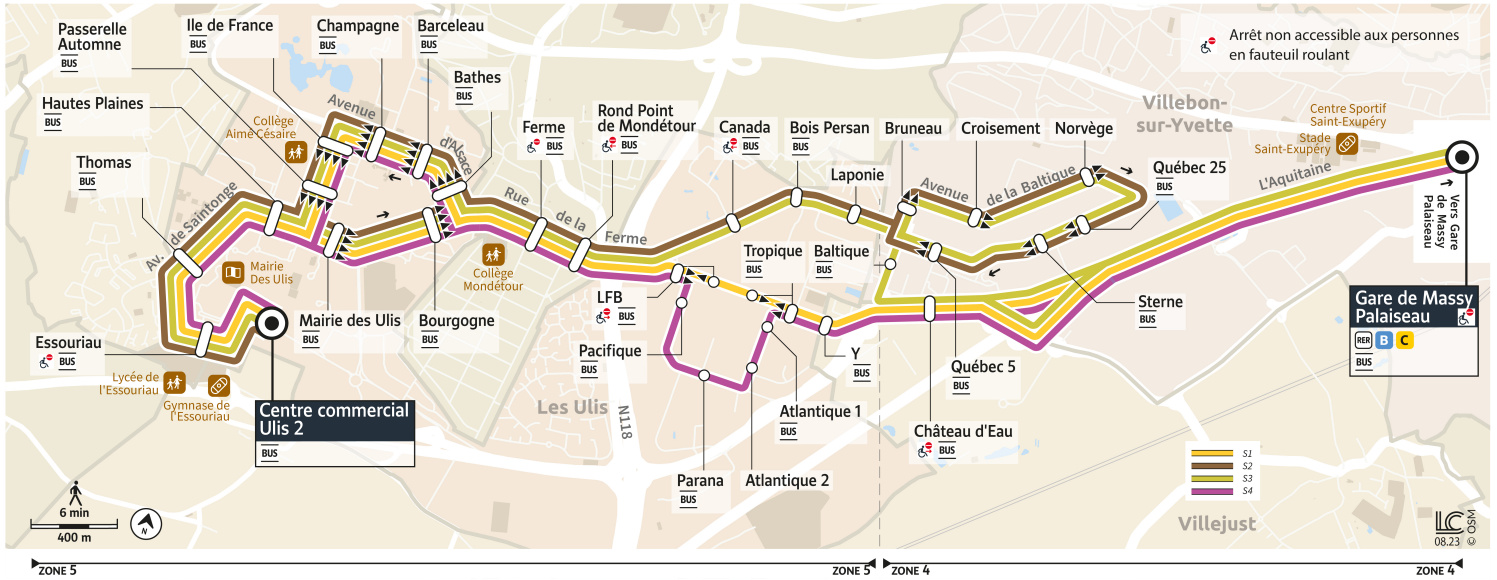

2 21
22 23

Direction :

MASSY Gare de Massy-Palaiseau

Horaires valables dès le 4 septembre 2023

Du lundi au vendredi

		2	2	2	2	2	2	2	2	2	2	2	2	2	2	
LES ULIS	Centre Commercial Ulis 2	7:32	7:36	7:40	7:44	7:47	7:51	7:55	7:56	7:59	8:03	8:07	8:11	8:15	8:19	8:23
	Essouriau	7:32	7:36	7:40	7:44	7:47	7:51	7:55	7:56	7:59	8:03	8:07	8:11	8:15	8:19	8:23
	Thomas	7:33	7:37	7:41	7:45	7:48	7:52	7:56	7:57	8:00	8:04	8:08	8:12	8:16	8:20	8:24
	Hautes Plaines	7:35	7:39	7:43	7:47	7:50	7:54	7:58	7:59	8:02	8:06	8:10	8:14	8:18	8:22	8:26
	Mairie des Ulis	7:36	7:40	7:44	7:48	7:51	7:55	7:59	8:00	8:03	8:07	8:11	8:15	8:19	8:23	8:27
	Bourgogne	7:37	7:41	7:45	7:49	7:52	7:56	8:00	8:01	8:05	8:09	8:13	8:17	8:21	8:25	8:29
ORSAY	Ferme	7:38	7:42	7:46	7:50	7:53	7:57	8:01	8:02	8:06	8:10	8:14	8:18	8:22	8:26	8:30
	Rond-Point de Mondétour	7:39	7:43	7:47	7:51	7:54	7:58	8:02	8:03	8:07	8:11	8:15	8:19	8:23	8:27	8:31
LES ULIS	LFB	7:41	7:45	7:49	7:53	7:56	8:00	8:04	8:05	8:09	8:13	8:17	8:21	8:25	8:29	8:33
	Tropique	7:43	7:47	7:51	7:55	7:58	8:02	8:06	8:07	8:11	8:15	8:19	8:23	8:27	8:31	8:35
	Canada															
	Bois Persan															
VILLEBON-SUR-YVETTE	Laponie															
	Bruneau															
	Croisement															
	Norvège															
	Québec 25															
	Sterne															
LES ULIS	Québec 5															
	Baltique															
	Pacifique															
	Parana															
VILLEJUST	Atlantique 2															
	Atlantique 1															
	Y	7:44	7:48	7:52	7:56	7:59	8:03	8:07	8:08	8:12	8:16	8:20	8:24	8:28	8:32	8:36
	Château d'Eau de Villejust	7:45	7:49	7:53	7:57	8:00	8:04	8:08	8:09	8:13	8:17	8:21	8:25	8:29	8:33	8:37
Gare de Massy-Palaiseau		7:53	7:57	8:01	8:05	8:09	8:13	8:17	8:18	8:22	8:26	8:30	8:34	8:38	8:42	8:46

- Ligne 2 via Courtaboeuf Centre
- Ligne 22 via Courtaboeuf Nord
- Ligne 23 via Courtaboeuf Sud