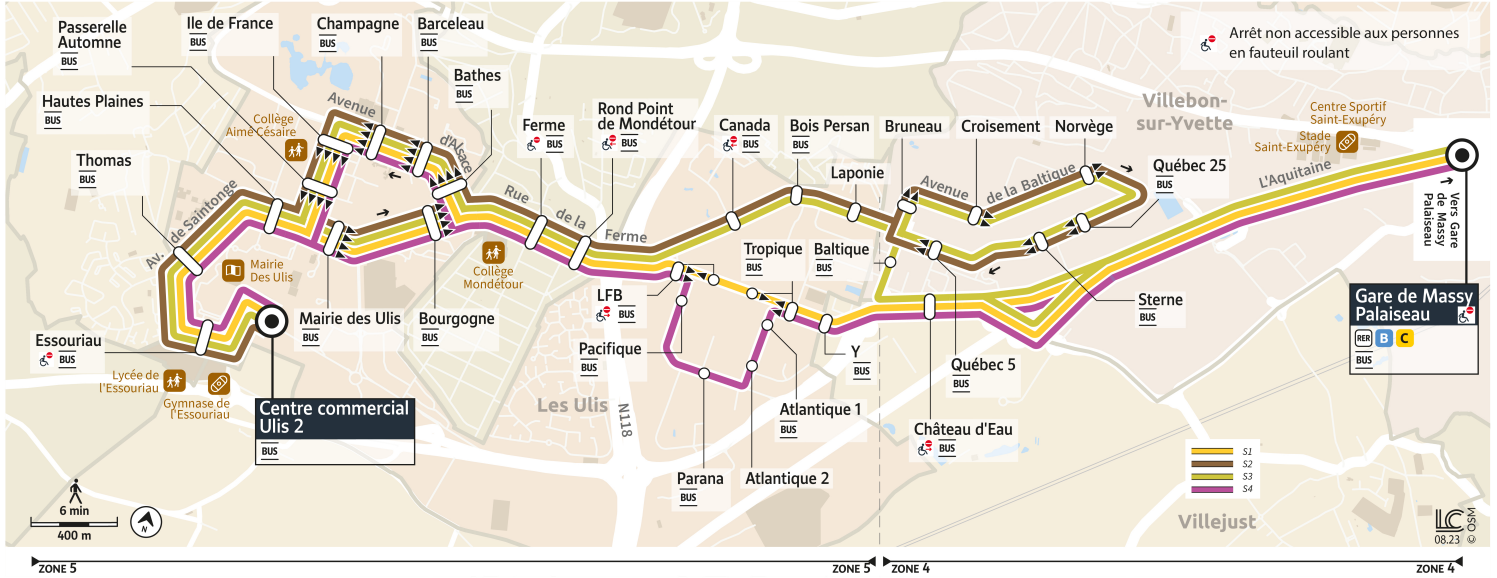

2 21
22 23

Direction :

MASSY Gare de Massy-Palaiseau

Horaires valables dès le 4 septembre 2023

Dimanche et jours fériés

		2	2	2	2	2	2	2	2	2	2
LES ULIS	Centre Commercial Ulis 2	15:39	16:09	16:39	17:09	17:39	18:09	18:39	19:09	19:40	20:12
	Essouriau	15:40	16:10	16:40	17:10	17:40	18:10	18:40	19:10	19:41	20:13
	Thomas	15:41	16:11	16:41	17:11	17:41	18:11	18:41	19:11	19:42	20:14
	Hautes Plaines	15:43	16:13	16:43	17:13	17:43	18:13	18:43	19:13	19:44	20:16
	Mairie des Ulis	15:44	16:14	16:44	17:14	17:44	18:14	18:44	19:14	19:45	20:17
	Bourgogne	15:46	16:16	16:46	17:16	17:46	18:16	18:46	19:16	19:47	20:19
ORSAY	Ferme	15:47	16:17	16:47	17:17	17:47	18:17	18:47	19:17	19:48	20:20
	Rond-Point de Mondétour	15:48	16:18	16:48	17:18	17:48	18:18	18:48	19:18	19:49	20:21
LES ULIS	LFB	15:49	16:19	16:49	17:19	17:49	18:19	18:49	19:19	19:50	20:22
	Tropique	15:50	16:20	16:50	17:20	17:50	18:20	18:50	19:20	19:51	20:23
	Canada										
	Bois Persan										
	Laponie										
VILLEBON-SUR-YVETTE	Bruneau										
	Croisement										
	Norvège										
	Québec 25										
	Sterne										
	Québec 5										
	Baltique										
LES ULIS	Pacifique										
	Parana										
	Atlantique 2										
	Atlantique 1										
VILLEJUST	Y	15:51	16:21	16:51	17:21	17:51	18:21	18:51	19:21	19:51	20:23
	Château d'Eau de Villejust	15:52	16:22	16:52	17:22	17:52	18:22	18:52	19:22	19:52	20:24
	Gare de Massy-Palaiseau	16:01	16:31	17:01	17:31	18:01	18:31	19:01	19:30	19:59	20:31

- Ligne 2 via Courtaboeuf Centre
- Ligne 22 via Courtaboeuf Nord
- Ligne 23 via Courtaboeuf Sud