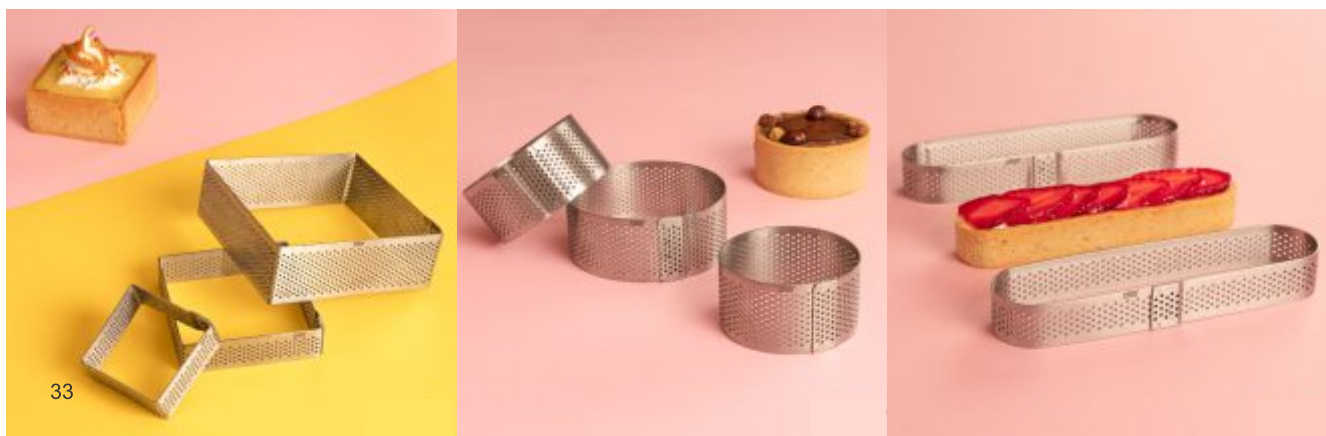

PERFORATED ROUND TART RINGS

rena®
germany

Code	Dia	Height	MRP ₹
40131	60 mm	35 mm	190.00
40132	70 mm	35 mm	200.00
40133	80 mm	35 mm	215.00
40134	90 mm	35 mm	240.00
40135	100 mm	35 mm	255.00
40136	125 mm	35 mm	295.00
40137	150 mm	35 mm	340.00
40138	180 mm	35 mm	385.00
40139	200 mm	35 mm	415.00
40140	230 mm	35 mm	460.00
40141	250 mm	35 mm	490.00

Code	Dia	Height	MRP ₹
40143	60 mm	20 mm	175.00
40144	70 mm	20 mm	185.00
40145	80 mm	20 mm	195.00
40146	90 mm	20 mm	215.00
40147	100 mm	20 mm	230.00
40148	125 mm	20 mm	265.00
40149	150 mm	20 mm	305.00
40150	180 mm	20 mm	345.00
40151	200 mm	20 mm	365.00
40152	230 mm	20 mm	405.00
40153	250 mm	20 mm	430.00

PERFORATED SQUARE TART RINGS

Code	Dia	Height	MRP ₹
40070	50 X 50 mm	35 mm	195.00
40071	75 X 75 mm	35 mm	240.00
40072	100 X 100 mm	35 mm	295.00
40073	125 X 125 mm	35 mm	345.00
40074	150 X 150 mm	35 mm	395.00
40075	175 X 175mm	35 mm	450.00
40076	200 X 200 mm	35 mm	490.00
40077	225 X 225 mm	35 mm	540.00
40078	250 X 250 mm	35 mm	585.00

Code	Dia	Height	MRP ₹
40081	50 X 50 mm	20 mm	180.00
40082	75 X 75 mm	20 mm	210.00
40083	100 X 100 mm	20 mm	255.00
40084	125 X 125 mm	20 mm	300.00
40085	150 X 150 mm	20 mm	345.00
40086	175 X 175mm	20 mm	380.00
40087	200 X 200 mm	20 mm	420.00
40091	225 X 225 mm	20 mm	460.00
40090	250 X 250 mm	20 mm	495.00

PERFORATED OVAL TART RINGS

Code	Dia	Height	MRP ₹
40079	145 X 35 mm	35 mm	260.00

Code	Dia	Height	MRP ₹
40080	145 X 35 mm	20 mm	235.00